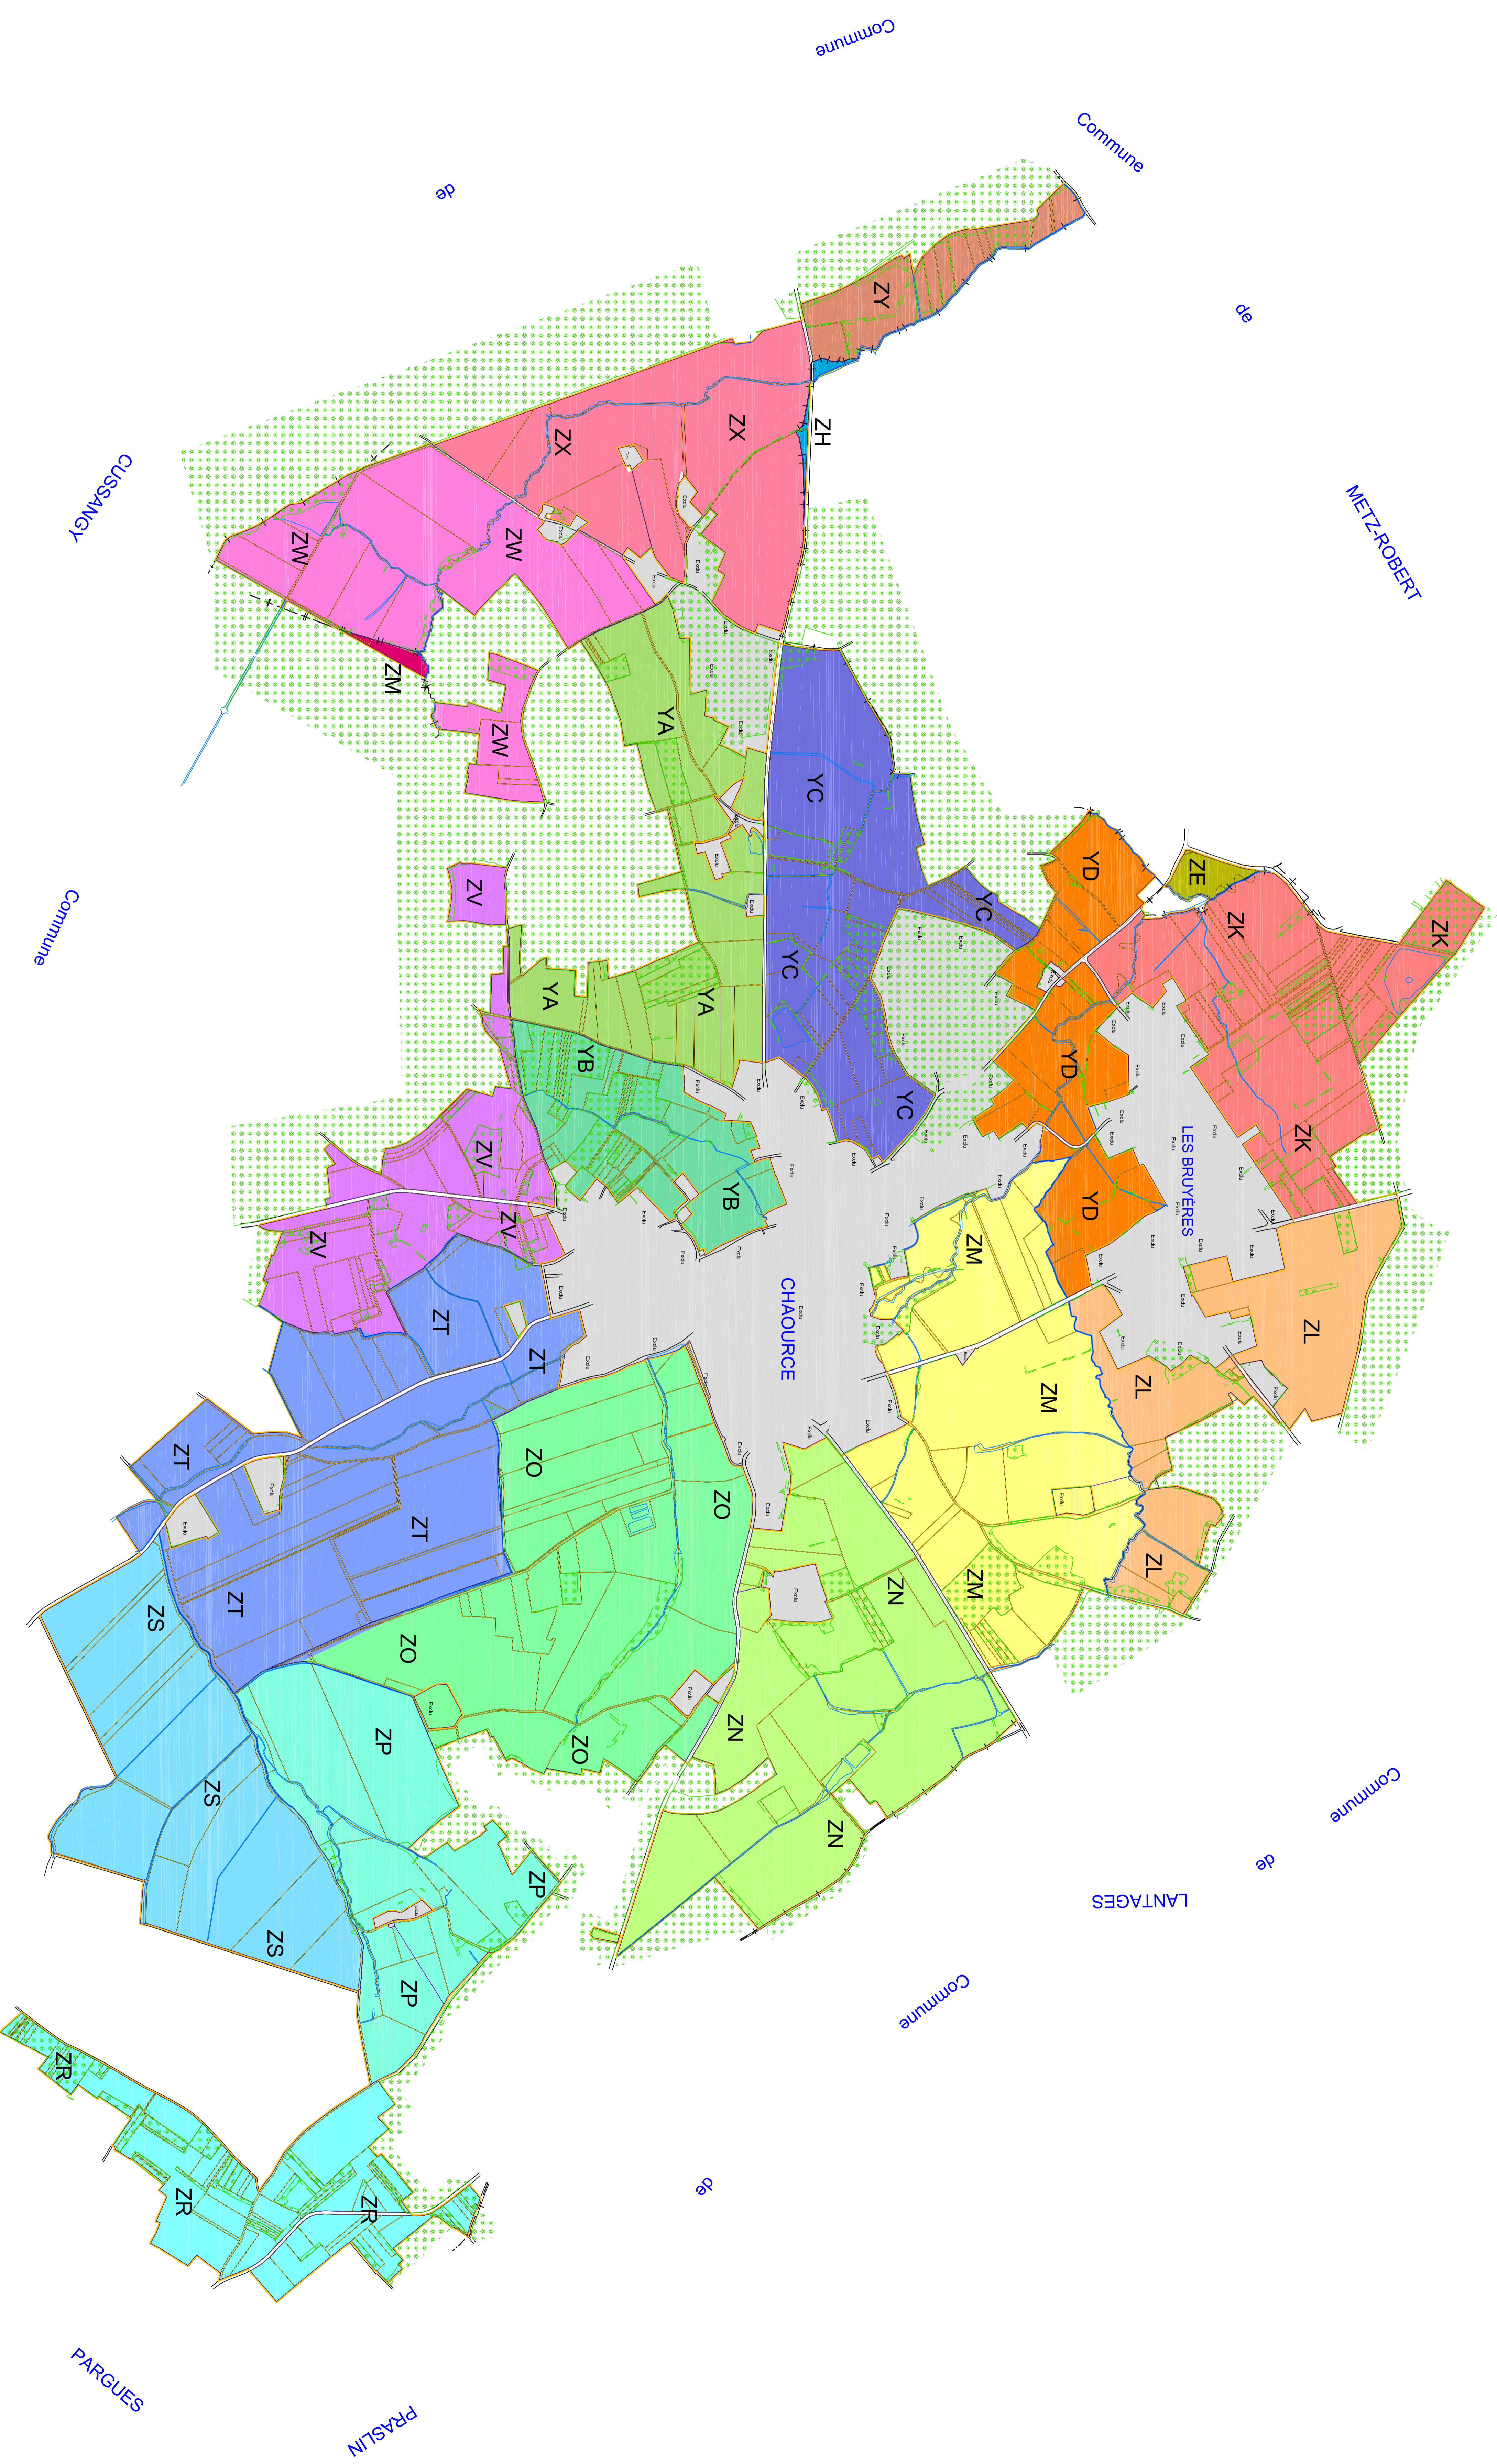

AFAFE DE CHAOURCE

AVANT - PROJET - TABLEAU D'ASSEMBLAGE (Provisoire)

Commune de LES LOGES-MARGUERON

Périmètre approuvé le 03/03/2021

Zones exclues

Commune de MAISONS-LES-CHAOURCE