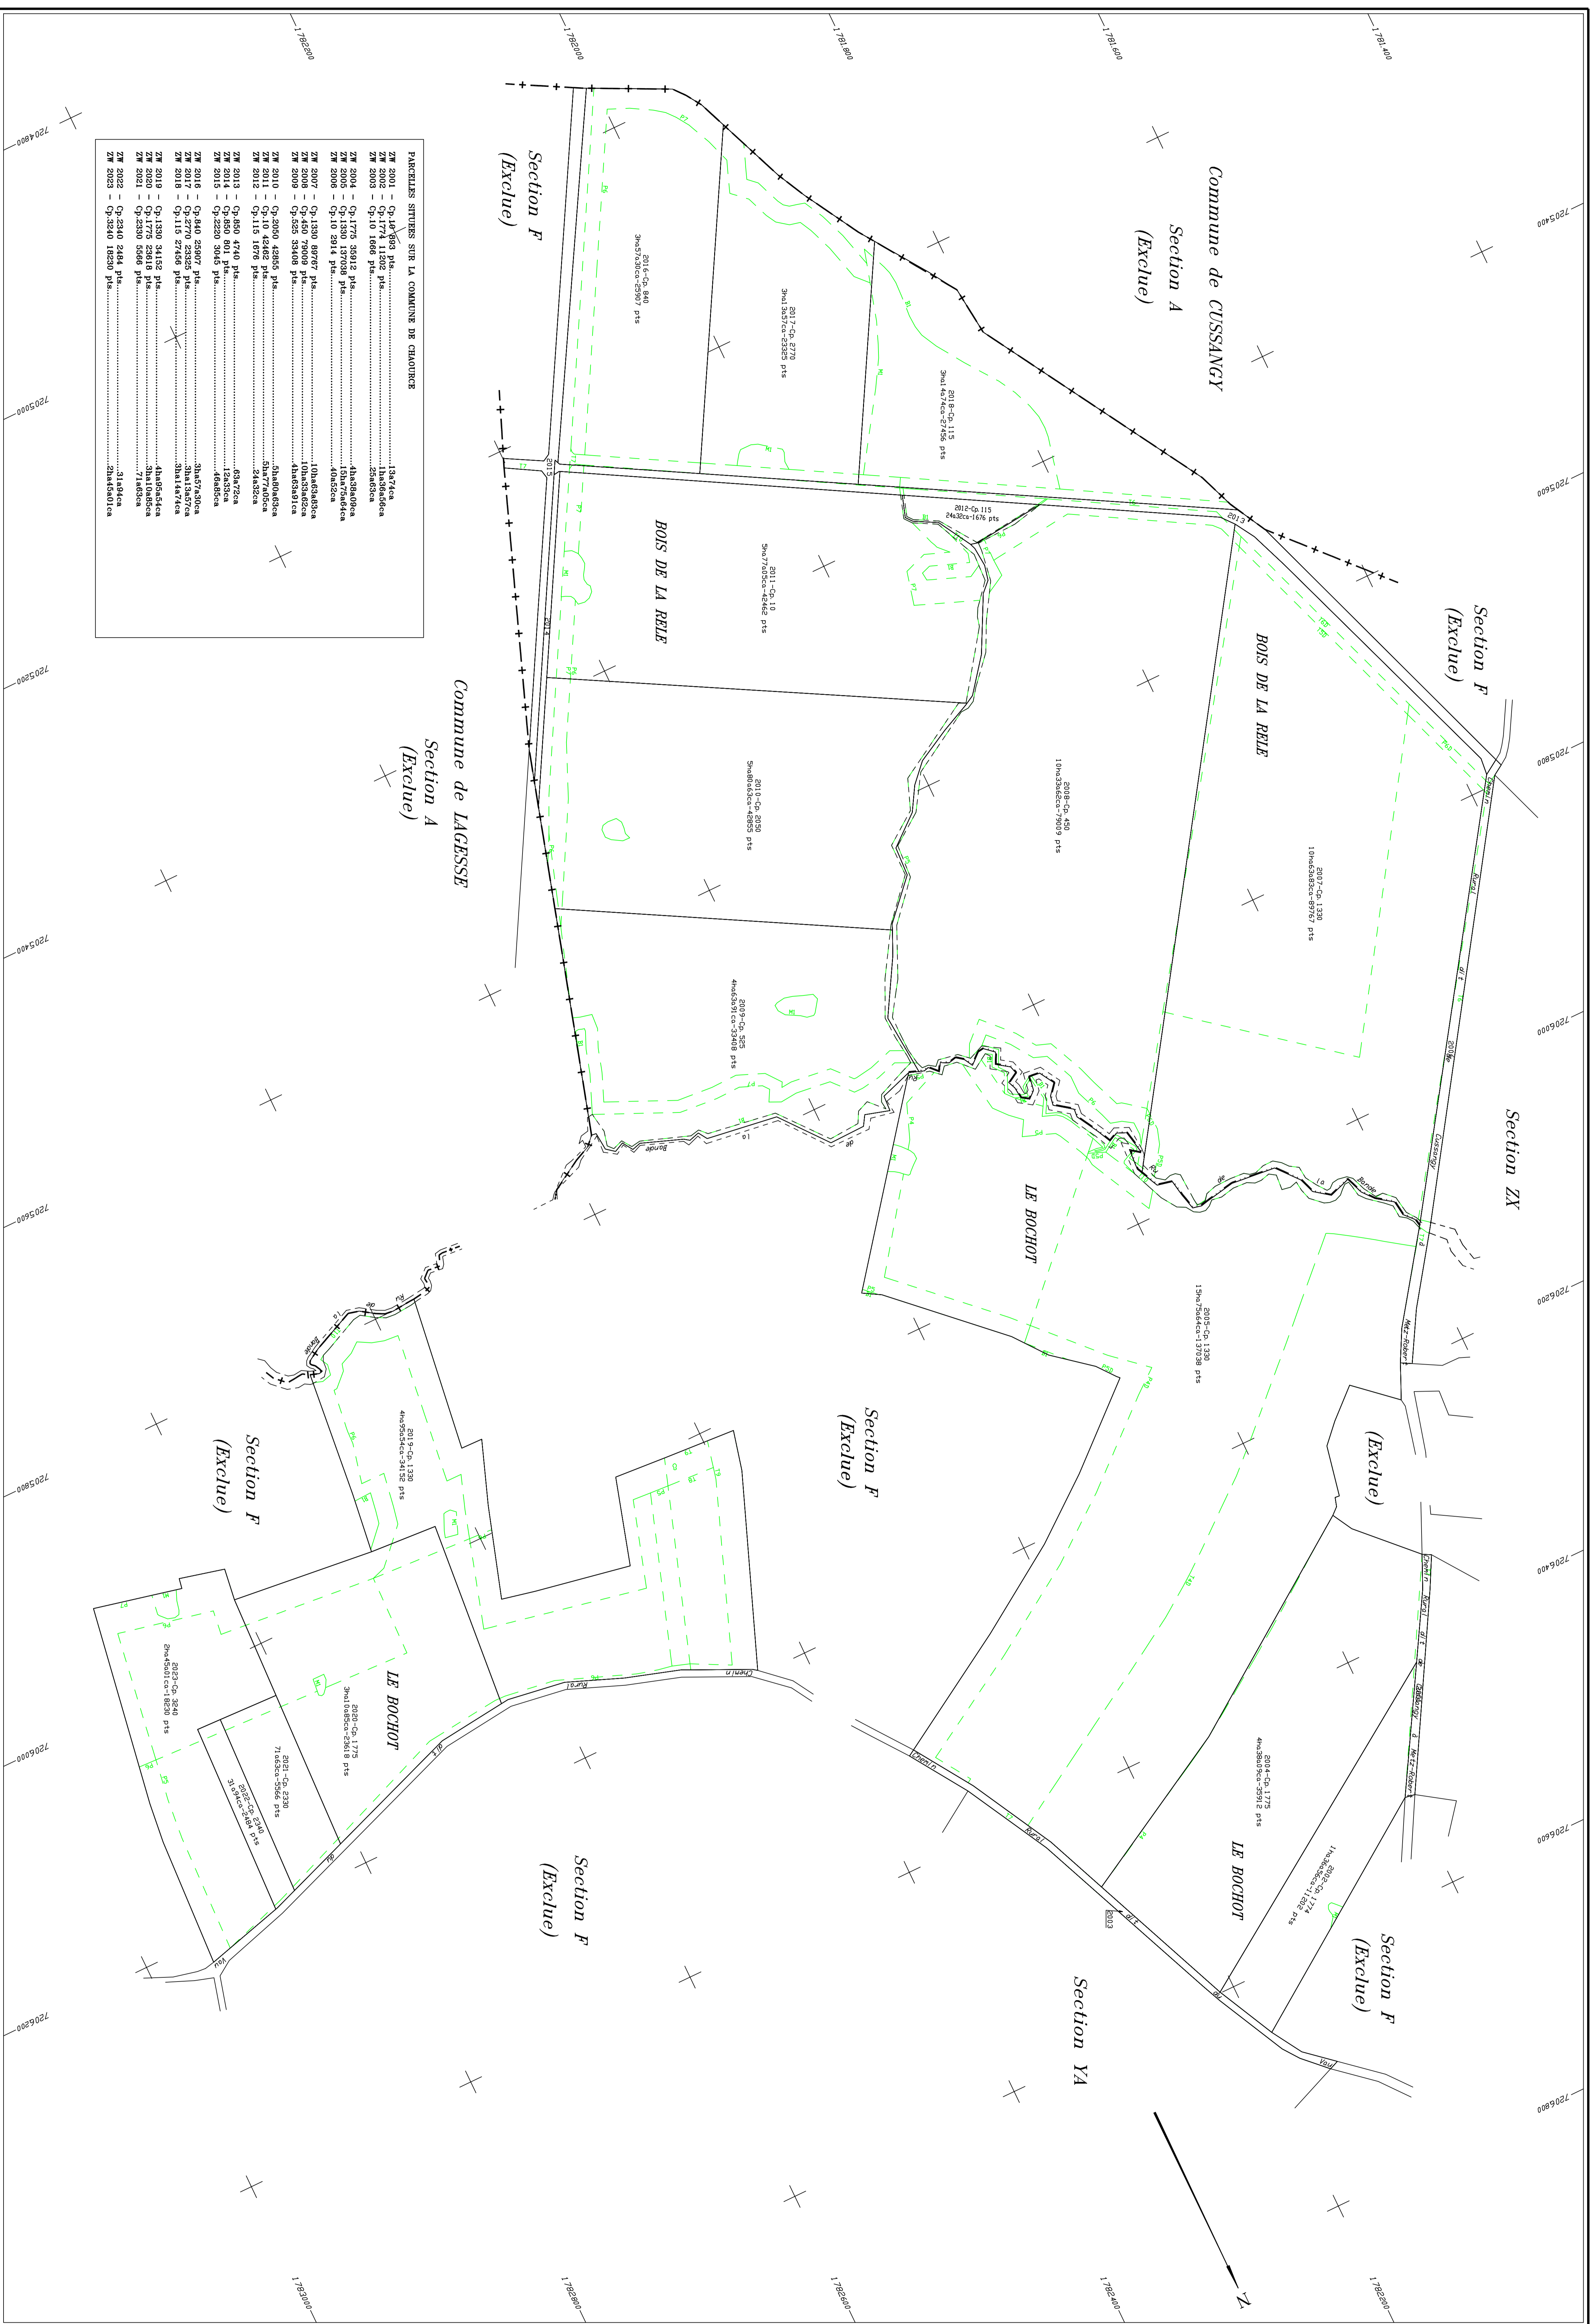

CHAOURCE (Aube)

Section ZW

PARCELS SITUÉS SUR LA COMMUNE DE CHAOURCE

ZM 2001 - G-10 8554 pte.....	Landes
ZM 2002 - G-1174 11202 pte.....	Landes
ZM 2003 - G-10 1666 pte.....	Sarcelles
ZM 2004 - G-1175 35912 pte.....	Landes
ZM 2005 - G-110 2914 pte.....	Landes
ZM 2006 - G-110 2914 pte.....	Landes
ZM 2007 - G-1130 8027 pte.....	Landes
ZM 2008 - G-140 7800 pte.....	Landes
ZM 2009 - G-200 33408 pte.....	Landes
ZM 2010 - G-200 4280 pte.....	Landes
ZM 2011 - G-115 1676 pte.....	Landes
ZM 2012 - G-115 1676 pte.....	Landes
ZM 2013 - G-180 4710 pte.....	Landes
ZM 2014 - G-200 801 pte.....	Landes
ZM 2015 - G-220 3045 pte.....	Landes
ZM 2016 - G-240 2597 pte.....	Landes
ZM 2017 - G-110 2746 pte.....	Landes
ZM 2018 - G-110 2746 pte.....	Landes
ZM 2019 - G-1130 3415 pte.....	Landes
ZM 2020 - G-1175 28815 pte.....	Landes
ZM 2021 - G-230 5566 pte.....	Landes
ZM 2022 - G-230 5484 pte.....	Landes
ZM 2023 - G-240 1820 pte.....	Landes