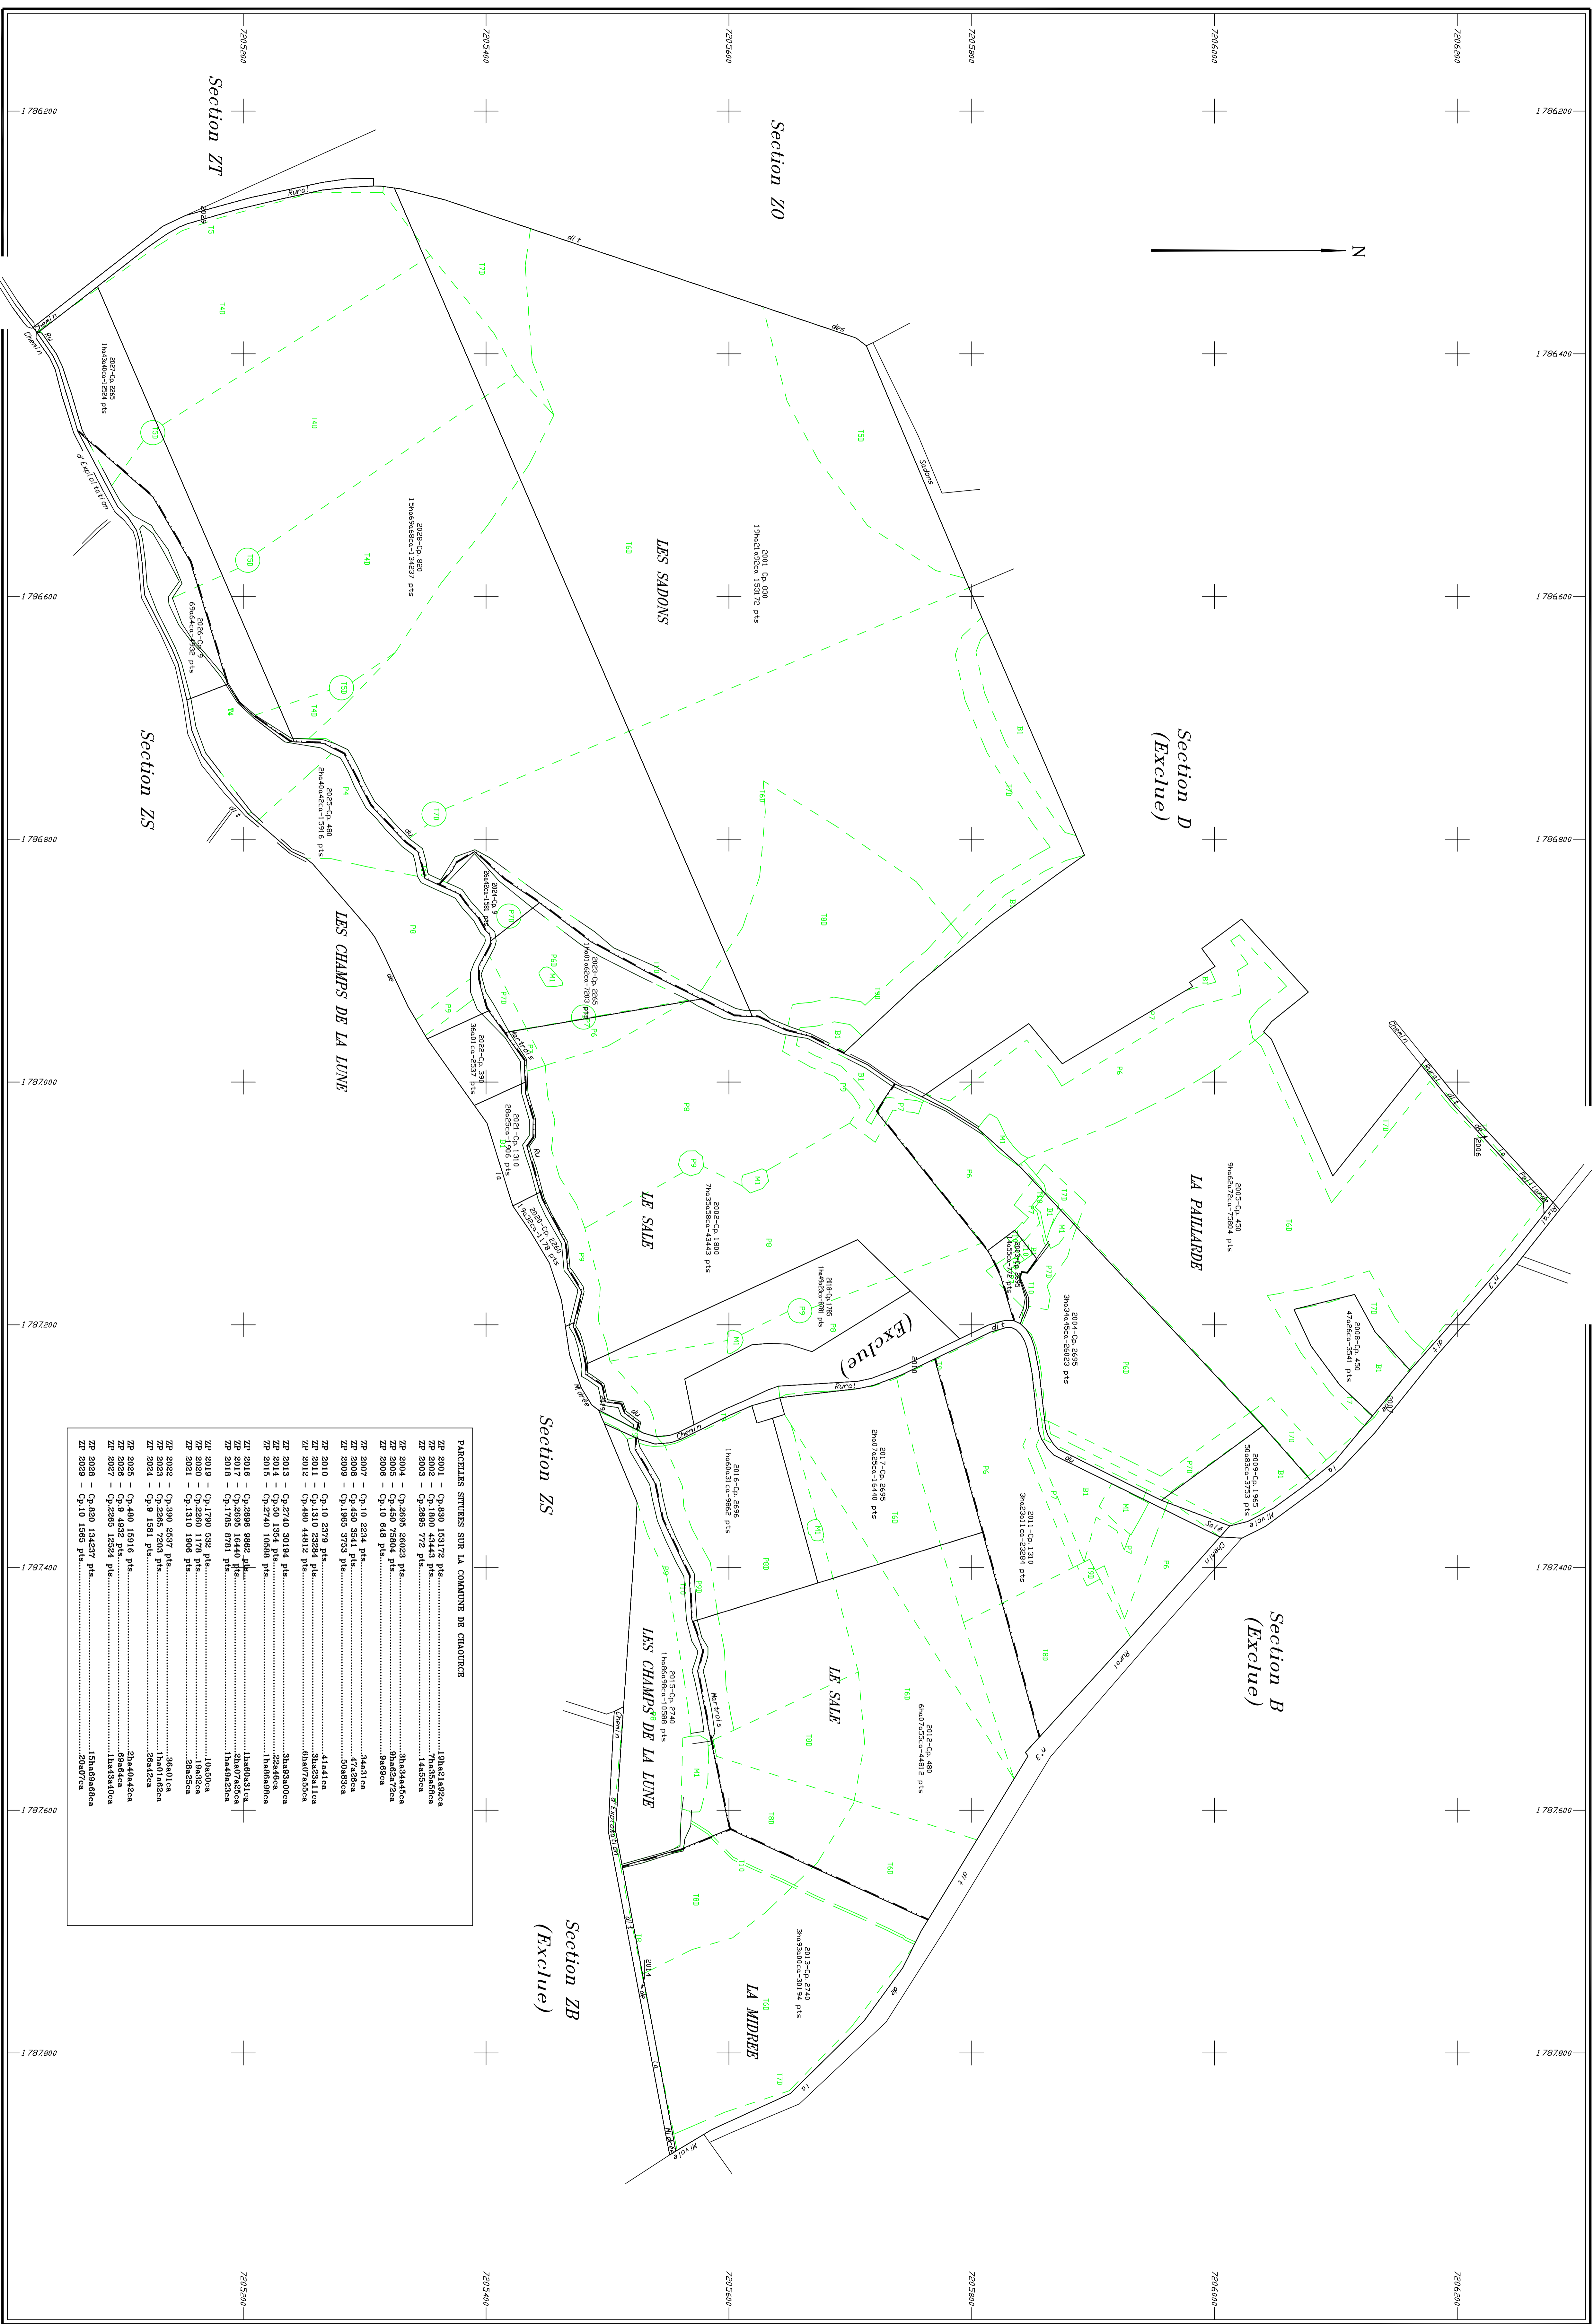

CHAOURCE (Aube)

PARCELLES SITUÉES SUR LA COMMUNE DE CHAOURCE

ZP 2001	-	Gp-1890	154176 pta	1ha34a18ca
ZP 2002	-	Gp-1890	44443 pta	1ha34a18ca
ZP 2003	-	Gp-2885	772 pta	1ha34a18ca
ZP 2004	-	Gp-2885	28023 pta	1ha34a18ca
ZP 2005	-	Gp-110	848 pta	1ha34a18ca
ZP 2006	-	Gp-110	848 pta	1ha34a18ca
ZP 2007	-	Gp-110	848 pta	1ha34a18ca
ZP 2008	-	Gp-440	3541 pta	1ha34a18ca
ZP 2009	-	Gp-1065	3753 pta	1ha34a18ca
ZP 2010	-	Gp-110	848 pta	1ha34a18ca
ZP 2011	-	Gp-110	848 pta	1ha34a18ca
ZP 2012	-	Gp-110	848 pta	1ha34a18ca
ZP 2013	-	Gp-2740	1008 pta	1ha34a18ca
ZP 2014	-	Gp-2740	3010 pta	1ha34a18ca
ZP 2015	-	Gp-2740	1008 pta	1ha34a18ca
ZP 2016	-	Gp-2886	9882 pta	1ha34a18ca
ZP 2017	-	Gp-2886	8144 pta	1ha34a18ca
ZP 2018	-	Gp-2886	8144 pta	1ha34a18ca
ZP 2019	-	Gp-2886	8144 pta	1ha34a18ca
ZP 2020	-	Gp-2886	8144 pta	1ha34a18ca
ZP 2021	-	Gp-1310	1806 pta	1ha34a18ca
ZP 2022	-	Gp-390	2637 pta	1ha34a18ca
ZP 2023	-	Gp-390	2637 pta	1ha34a18ca
ZP 2024	-	Gp-390	2637 pta	1ha34a18ca
ZP 2025	-	Gp-490	1516 pta	1ha34a18ca
ZP 2026	-	Gp-490	1516 pta	1ha34a18ca
ZP 2027	-	Gp-2285	1534 pta	1ha34a18ca
ZP 2028	-	Gp-180	13437 pta	1ha34a18ca
ZP 2029	-	Gp-110	1585 pta	1ha34a18ca