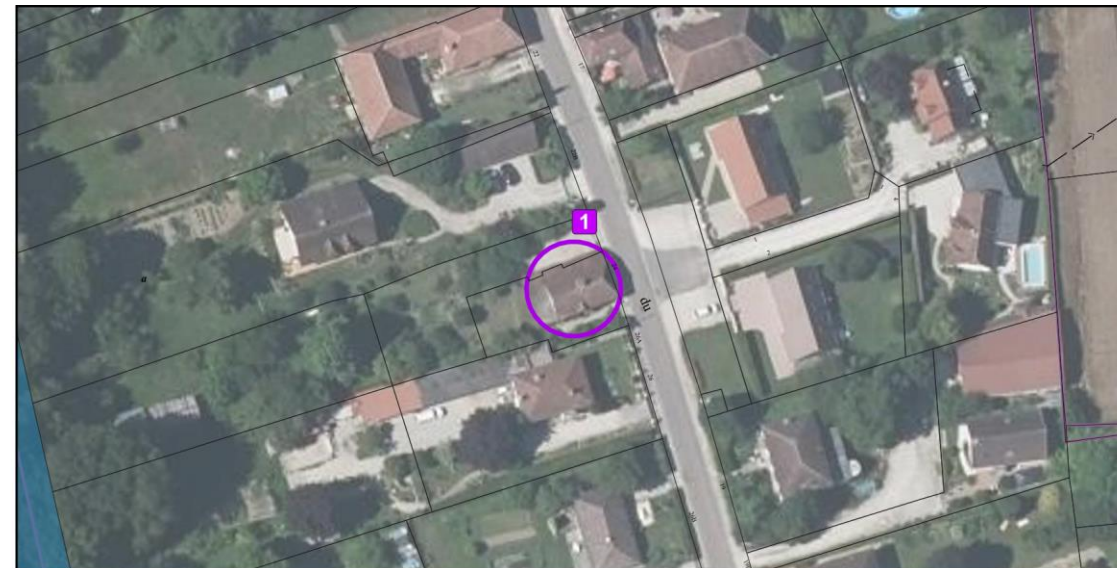

Localisation de l'élément de patrimoine

Vue aérienne

**Localisation** : Centre ancien de Buchères – Rue du Bourg

**Type** : Longère

Localisation de l'élément de patrimoine

Vue aérienne

**Localisation** : Centre ancien de Buchères – Rue des Prés

**Type** : Bâti traditionnel champenois

Localisation de l'élément de patrimoine

Vue aérienne

**Localisation** : Courgerennes – Rue des Vaucelles

**Type** : Bâti traditionnel champenois

Localisation de l'élément de patrimoine

Vue aérienne

**Localisation** : Courgerennes – Rue des Vaucelles

**Type** : Bâti traditionnel champenois

Localisation de l'élément de patrimoine

Vue aérienne

**Localisation** : Courgerennes – Rue des Vaucelles