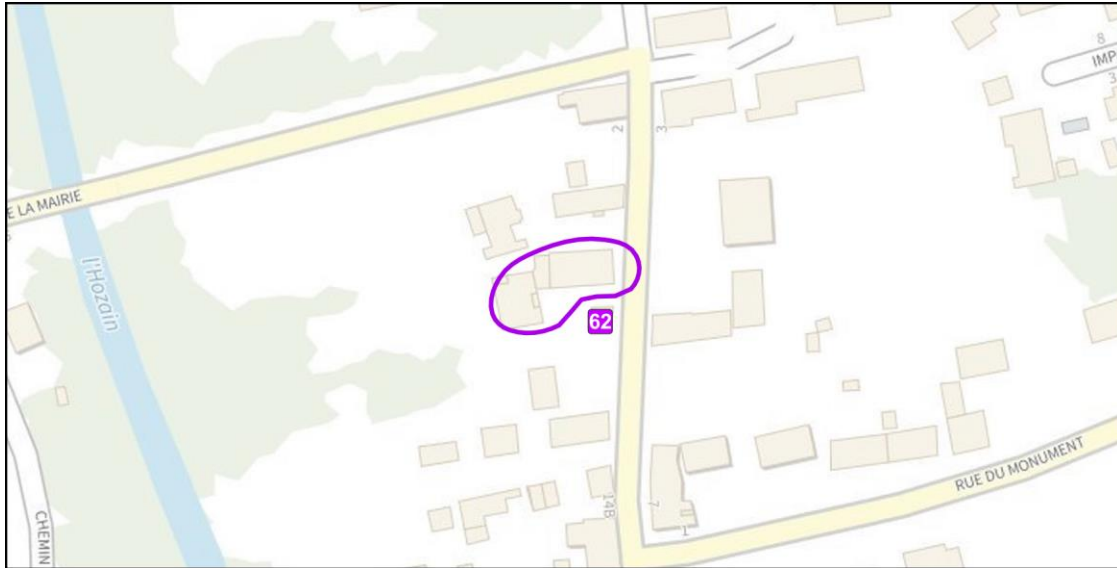

**Type** : Longère

Localisation de l'élément de patrimoine

Vue aérienne

**Localisation** : Courgerennes – Rue des Vaucelles

**Type** : Longère

Localisation de l'élément de patrimoine

Vue aérienne

**Localisation :** Courgerennes – Rue des Vaucelles

**Type :** Bâtiment appartenant à un corps de ferme sur cour

Localisation de l'élément de patrimoine

Vue aérienne

**Localisation :** Courgerennes – Rue des Vaucelles

**Type :** Longère

Localisation de l'élément de patrimoine

Vue aérienne

**Localisation** : Courgerennes – Rue des Vaucelles

**Type** : Bâtiment appartenant à un corps de ferme sur cour

Localisation de l'élément de patrimoine

Vue aérienne

**Localisation** : Centre ancien de Buchères – Rue du Bourg