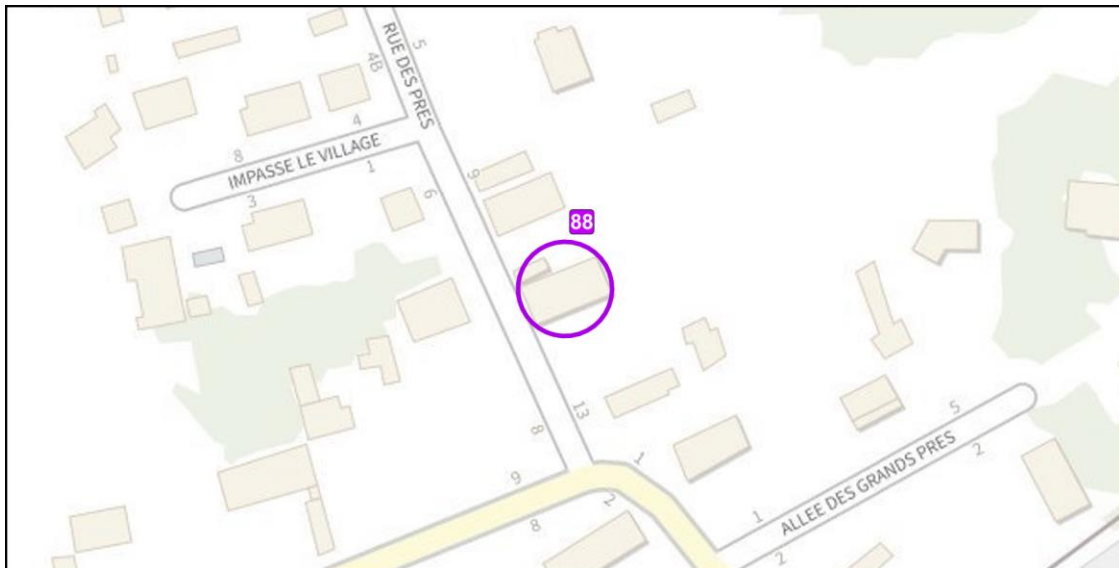

Vue aérienne

**Localisation** : Centre ancien de Buchères – Rue des Prés

**Type** : Maison de ville (de faubourg, de cité ouvrière)

Localisation de l'élément de patrimoine

Vue aérienne

**Localisation :** Centre ancien de Buchères – Rue des Prés

**Type :** Longère

Localisation de l'élément de patrimoine

Vue aérienne

**Localisation** : Centre ancien de Buchères – Rue du Bourg

**Type** : Longère

Localisation de l'élément de patrimoine

Vue aérienne

**Localisation :** Centre ancien de Buchères – Rue des Prés