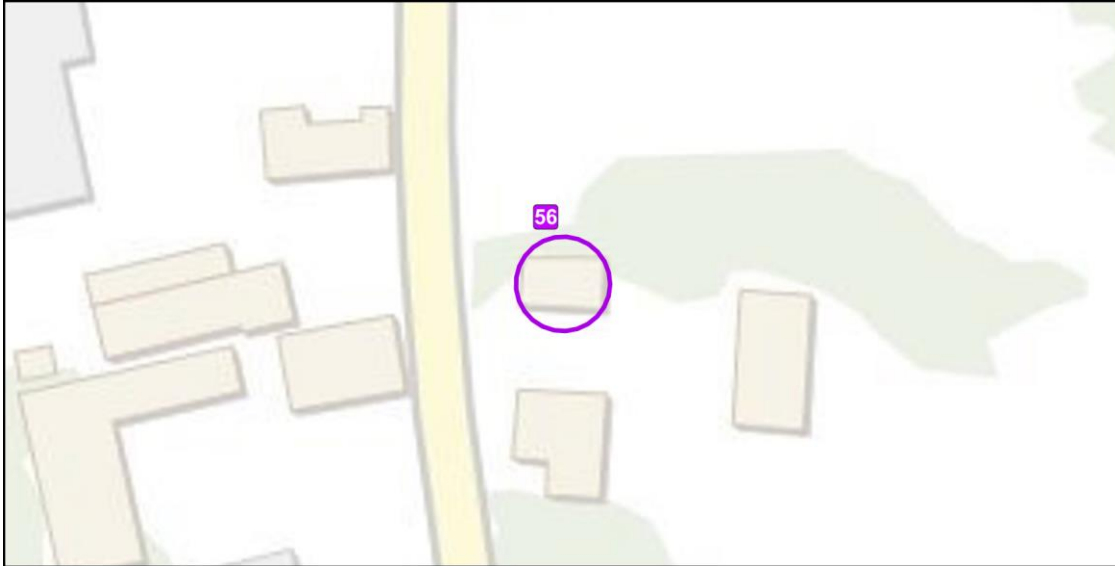

Localisation de l'élément de patrimoine

Pas de photographies disponibles