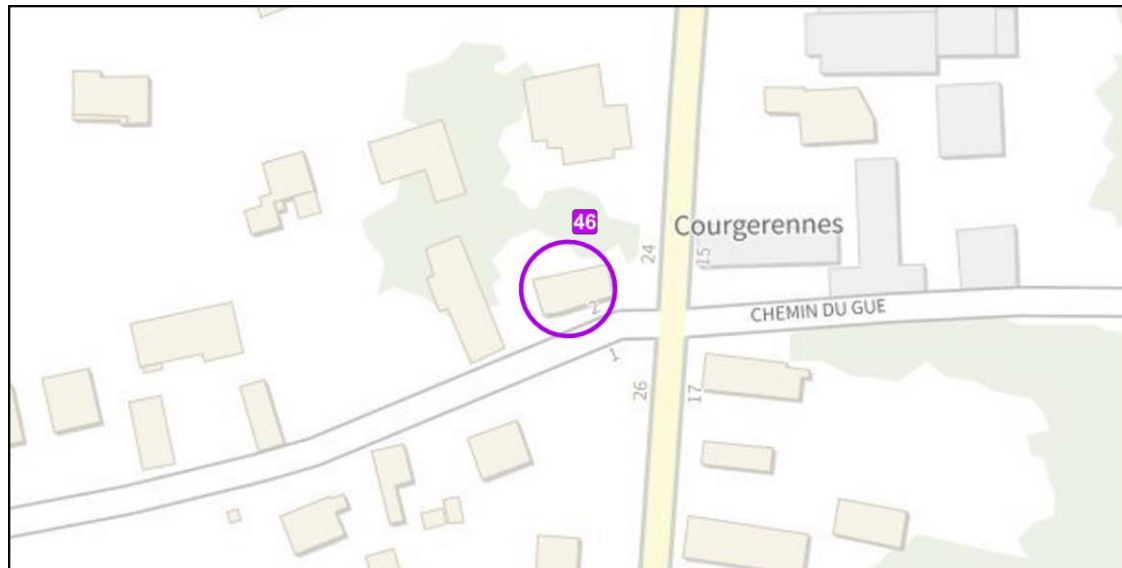

Localisation de l'élément de patrimoine

Vue aérienne

**Localisation** : Courgerennes – Rue des Vaucelles

**Type** : Longère

Localisation de l'élément de patrimoine

Vue aérienne

**Localisation** : Route de Maisons Blanches

**Type** : Bâti traditionnel champenois

Localisation de l'élément de patrimoine

Vue aérienne

**Localisation** : Route de Maisons Blanches

**Type** : Maison de ville (de faubourg, de cité ouvrière)

Localisation de l'élément de patrimoine

Vue aérienne

**Localisation** : Courgerennes – Rue des Vaucelles

**Type** : Bâtiment appartenant à un corps de ferme sur cour

Localisation de l'élément de patrimoine

Vue aérienne

**Localisation** : Courgerennes – Route de Courgerennes