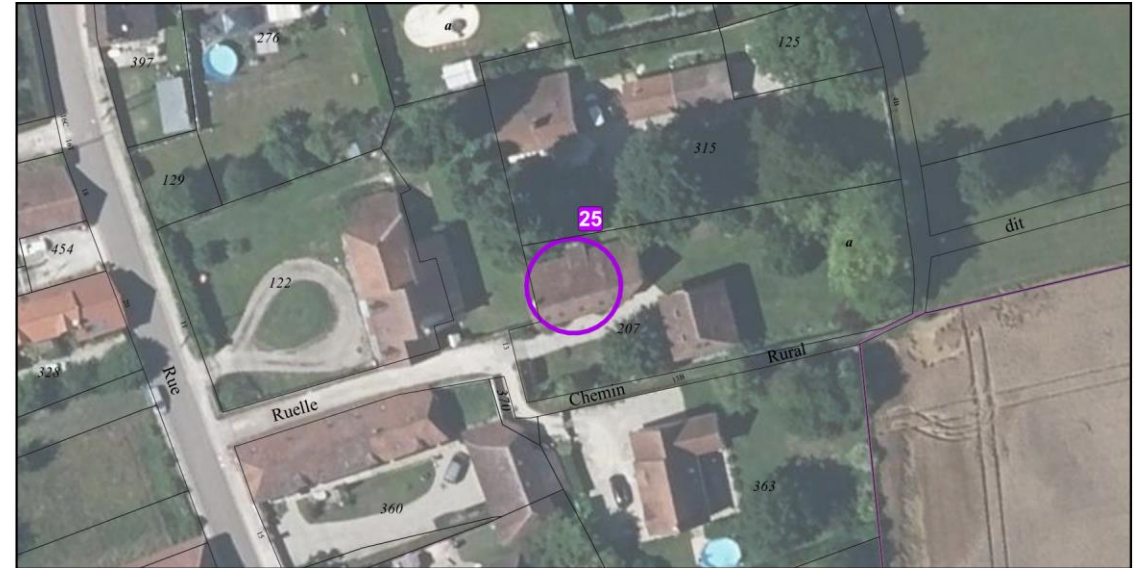

Vue aérienne

**Localisation** : Courgerennes – Route de Courgerennes

**Type** : Bâtiment appartenant à un corps de ferme sur cour

Localisation de l'élément de patrimoine

Vue aérienne

**Localisation** : Route de Maisons Blanches

Vue aérienne

**Localisation :** Route de Maisons Blanches

**Type :** Bâtiment appartenant à un corps de ferme sur cour

Localisation de l'élément de patrimoine

Vue aérienne

**Localisation :** Route de Maisons Blanches

**Type :** Bâti traditionnel champenois

Localisation de l'élément de patrimoine

**Pas de photographies disponibles**

Vue aérienne

**Localisation** : Centre ancien de Buchères – Rue du Bourg

**Type** : Bâti traditionnel champenois