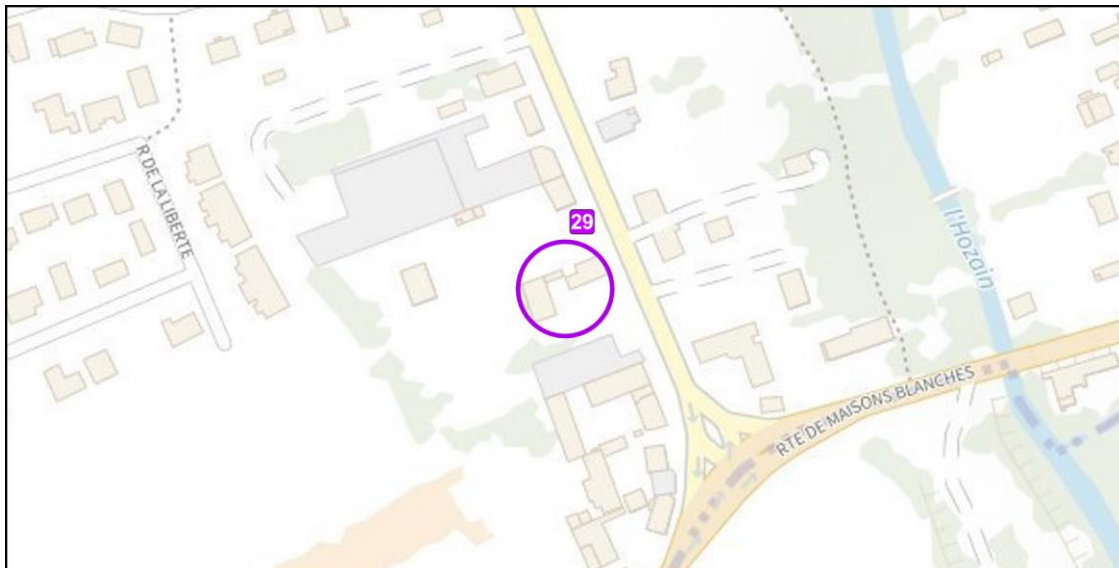

Localisation de l'élément de patrimoine