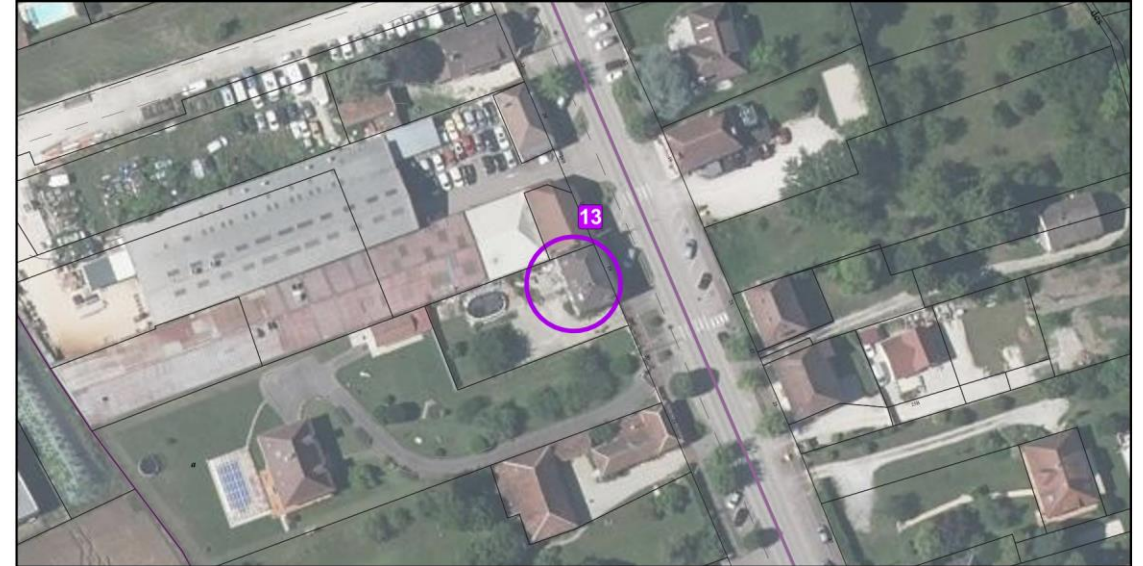

Vue aérienne

**Localisation** : Centre ancien de Buchères – Rue du Bourg

**Type** : Bâti traditionnel champenois

Localisation de l'élément de patrimoine

Vue aérienne

**Localisation :** Rue de la Gare

**Type :** Ancienne gare de Buchères

Localisation de l'élément de patrimoine

Vue aérienne

**Localisation** : Courgerennes – Route de Courgerennes

**Type** : Bâtiment appartenant à un corps de ferme sur cour

Localisation de l'élément de patrimoine

Vue aérienne

**Localisation** : Route de Maisons Blanches

**Type** : Bâti traditionnel champenois

Localisation de l'élément de patrimoine

**Pas de photographies disponibles**

Vue aérienne

**Localisation** : Route de Maisons Blanches

Vue aérienne

**Localisation :** Route de Maisons Blanches

**Type :** Bâtiment appartenant à un corps de ferme sur cour

Localisation de l'élément de patrimoine

Vue aérienne

**Localisation :** Courgerennes – Route de Courgerennes