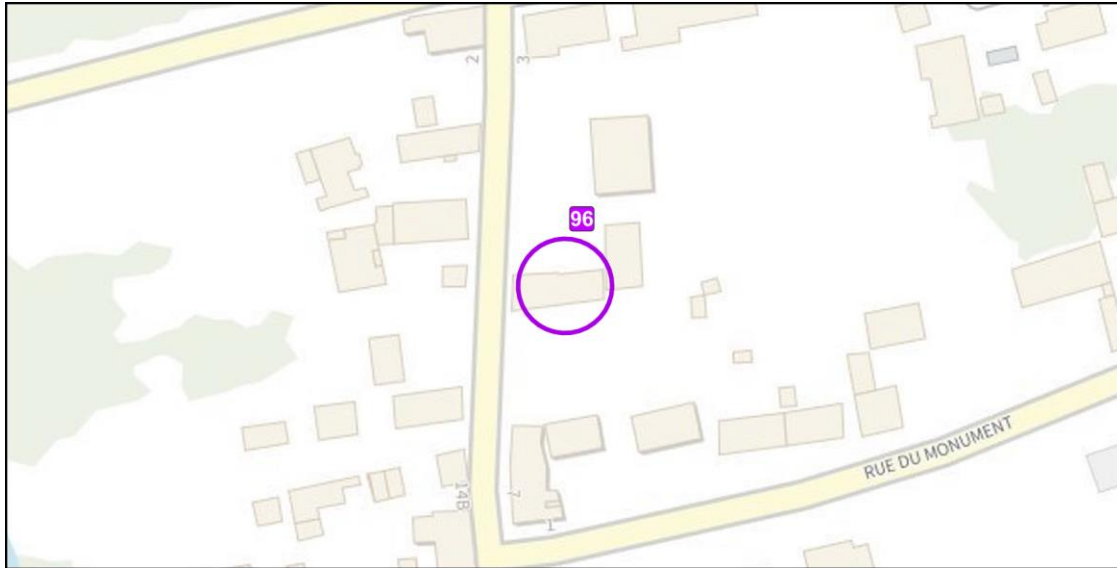

Localisation de l'élément de patrimoine