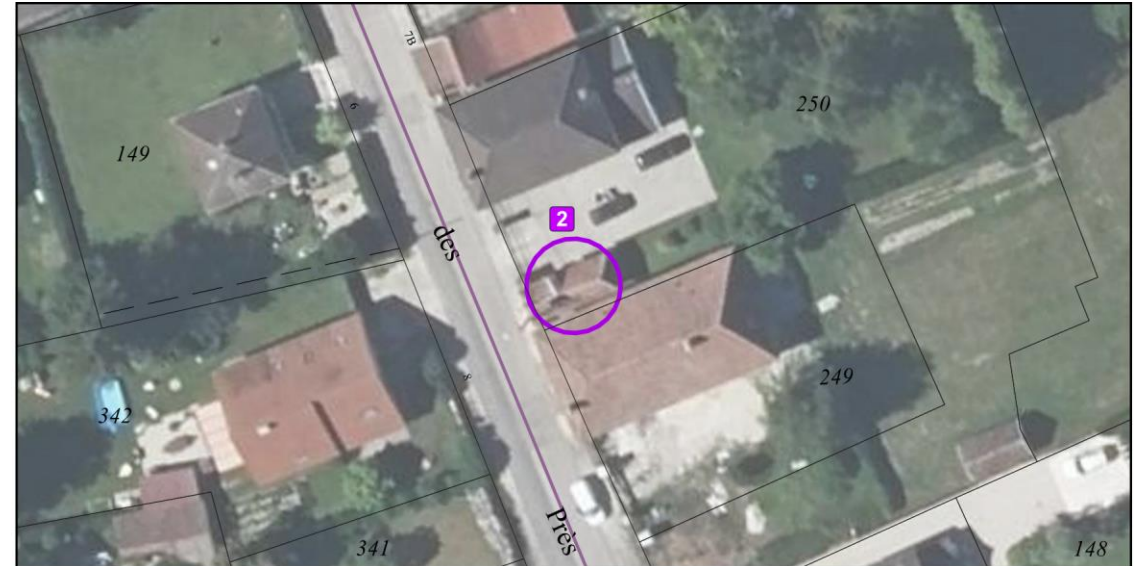

Localisation de l'élément de patrimoine

Vue aérienne

**Localisation** : Centre ancien de Buchères – Rue du Bourg

**Type** : Longère

Localisation de l'élément de patrimoine

Vue aérienne

**Localisation** : Centre ancien de Buchères – Rue des Prés

**Type** : Bâti traditionnel champenois

Localisation de l'élément de patrimoine

Vue aérienne

**Localisation** : Courgerennes – Rue des Vaucelles

**Type** : Bâti traditionnel champenois

Localisation de l'élément de patrimoine

Vue aérienne

**Localisation** : Courgerennes – Rue des Vaucelles

**Type** : Bâti traditionnel champenois

Localisation de l'élément de patrimoine

Vue aérienne

**Localisation** : Courgerennes – Rue des Vaucelles