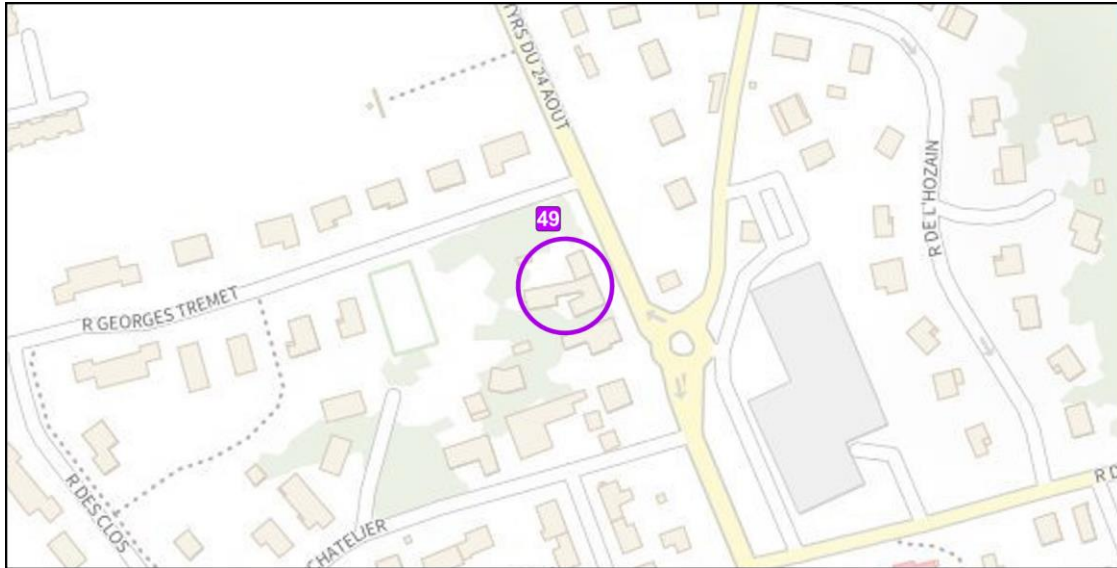

Vue aérienne

**Localisation** : Courgerennes – Rue des Vaucelles

**Type** : Bâtiment appartenant à un corps de ferme sur cour

Localisation de l'élément de patrimoine

Vue aérienne

**Localisation** : Courgerennes – Route de Courgerennes

Vue aérienne

**Localisation :** Rue des Vaucelles

**Type :** Château

Localisation de l'élément de patrimoine

Vue aérienne

**Localisation :** Route de Maisons Blanches

**Type :** Bâti traditionnel champenois