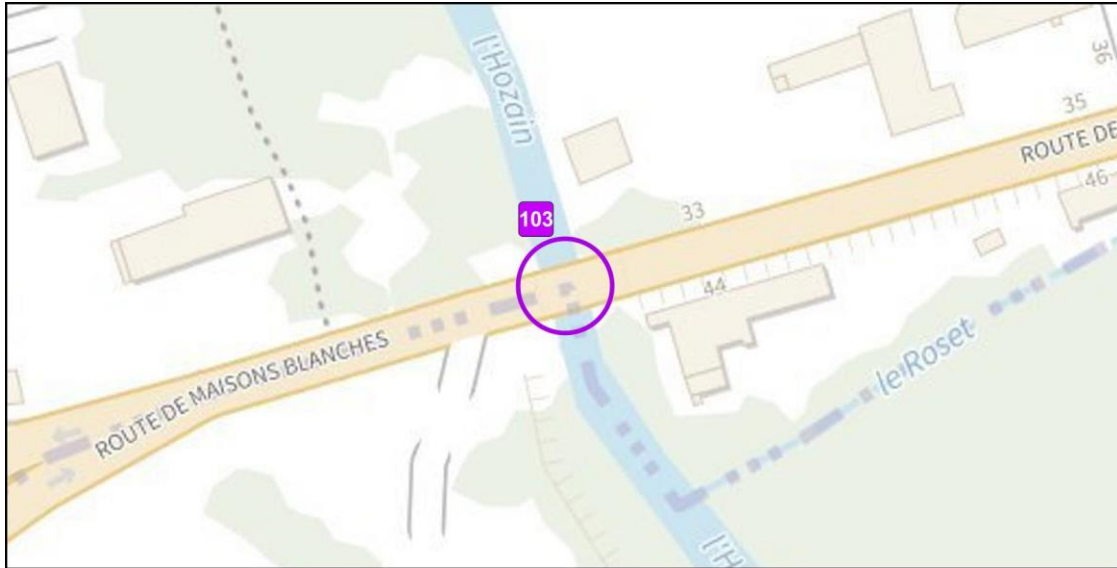

**Type :** Longère

Localisation de l'élément de patrimoine

**Pas de photographies disponibles**

Vue aérienne

**Localisation** : Centre ancien de Buchères – Rue du Bourg

**Type** : puits

Localisation de l'élément de patrimoine

Vue aérienne

**Localisation :** Route de Maisons Blanches

**Type :** Pont des Maisons-Blanches