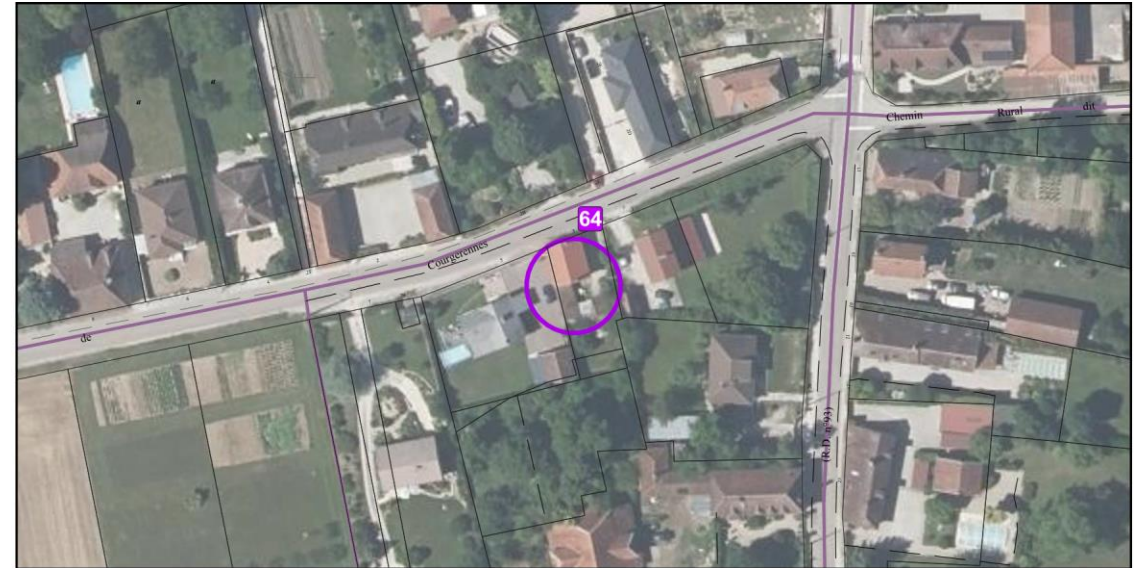

Vue aérienne

**Localisation** : Courgerennes – Rue des Vaucelles

**Type** : Bâtiment appartenant à un corps de ferme sur cour

Localisation de l'élément de patrimoine

Vue aérienne

**Localisation** : Centre ancien de Buchères – Rue du Bourg

**Type** : Longère

Localisation de l'élément de patrimoine

Vue aérienne

**Localisation** : Courgerennes – Route de Courgerennes

**Type** : Maison de ville (de faubourg, de cité ouvrière)

Localisation de l'élément de patrimoine

Vue aérienne

**Localisation :** Courgerennes – Route de Courgerennes

**Type :** Maison de ville (de faubourg, de cité ouvrière)

Localisation de l'élément de patrimoine

Vue aérienne

**Localisation** : Courgerennes – Rue des Vaucelles