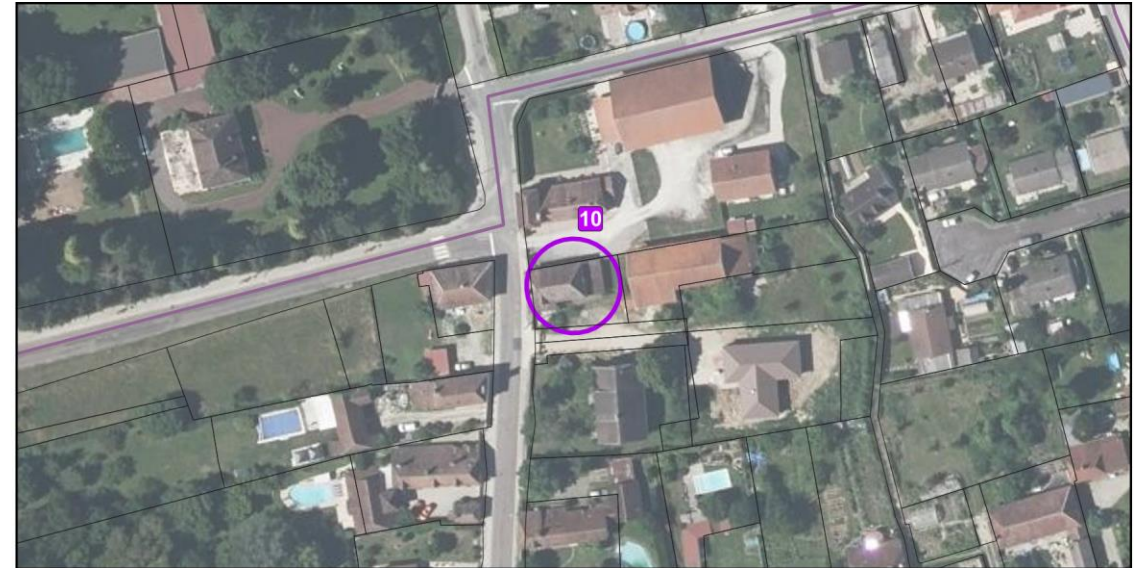

Vue aérienne

**Localisation** : Centre ancien de Buchères – Rue du Bourg

**Type** : Bâti traditionnel champenois

Localisation de l'élément de patrimoine

**Pas de photographies disponibles**

Vue aérienne

**Localisation** : Centre ancien de Buchères – Rue du Bourg

**Type** : Bâti traditionnel champenois

Localisation de l'élément de patrimoine

Vue aérienne

**Localisation** : Impasse des Noëls

**Type** : Bâti traditionnel champenois

Localisation de l'élément de patrimoine

Vue aérienne

**Localisation** : Centre ancien de Buchères – Rue du Bourg

**Type** : Bâti traditionnel champenois

Localisation de l'élément de patrimoine

Vue aérienne

**Localisation :** Rue de la Gare

**Type :** Ancienne gare de Buchères

Localisation de l'élément de patrimoine

Vue aérienne

**Localisation** : Courgerennes – Route de Courgerennes

**Type** : Bâtiment appartenant à un corps de ferme sur cour

Localisation de l'élément de patrimoine