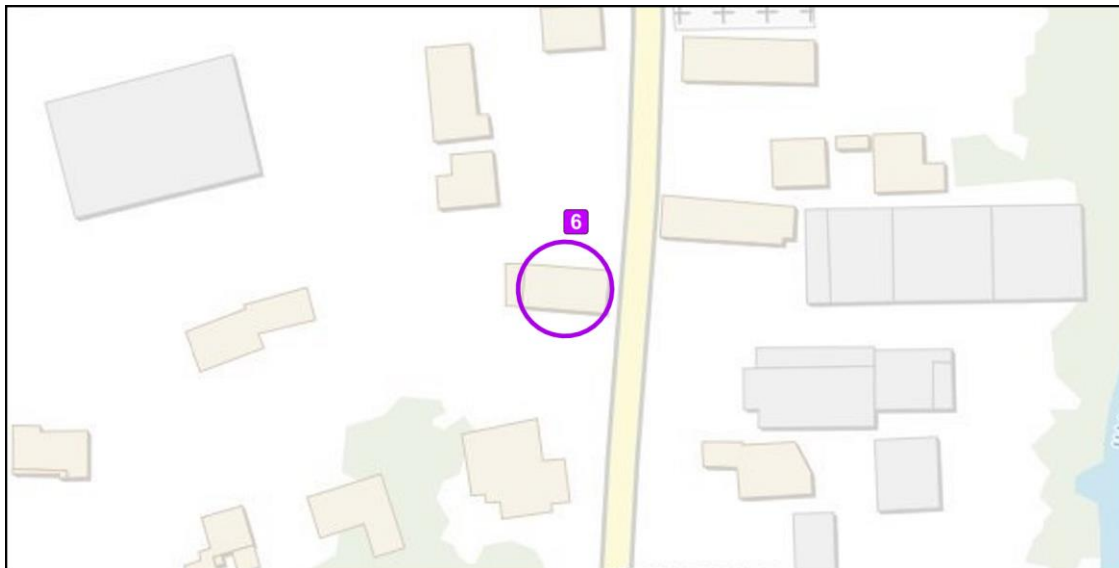

Localisation de l'élément de patrimoine