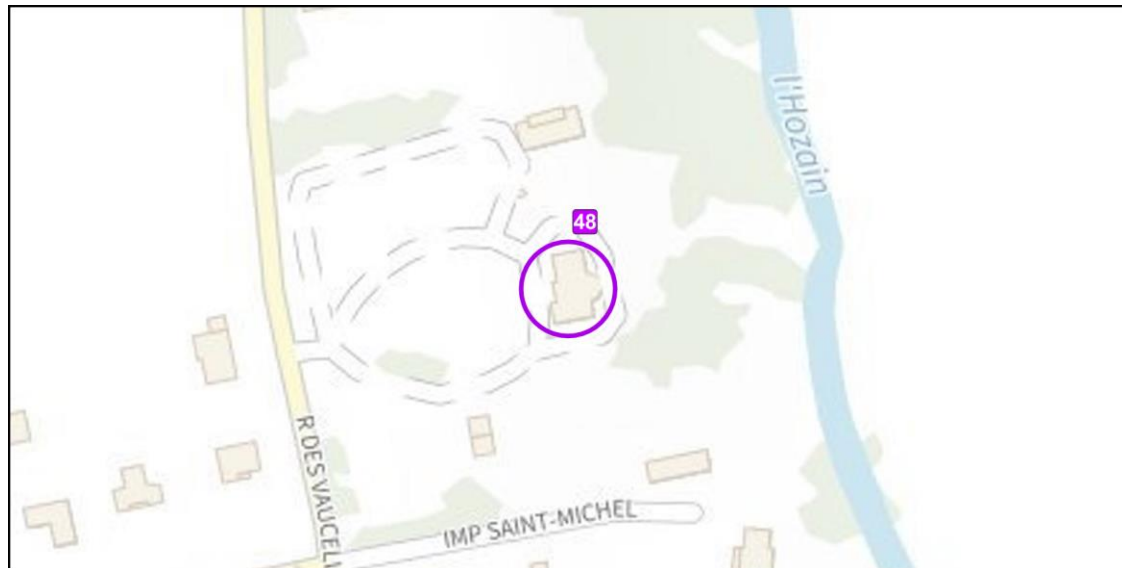

Vue aérienne

**Localisation** : Courgerennes – Rue des Vaucelles

**Type** : Bâtiment appartenant à un corps de ferme sur cour

Localisation de l'élément de patrimoine

Vue aérienne

**Localisation** : Courgerennes – Route de Courgerennes

Vue aérienne

**Localisation :** Rue des Vaucelles

**Type :** Château

Localisation de l'élément de patrimoine

Vue aérienne

**Localisation :** Route de Maisons Blanches

**Type :** Bâti traditionnel champenois