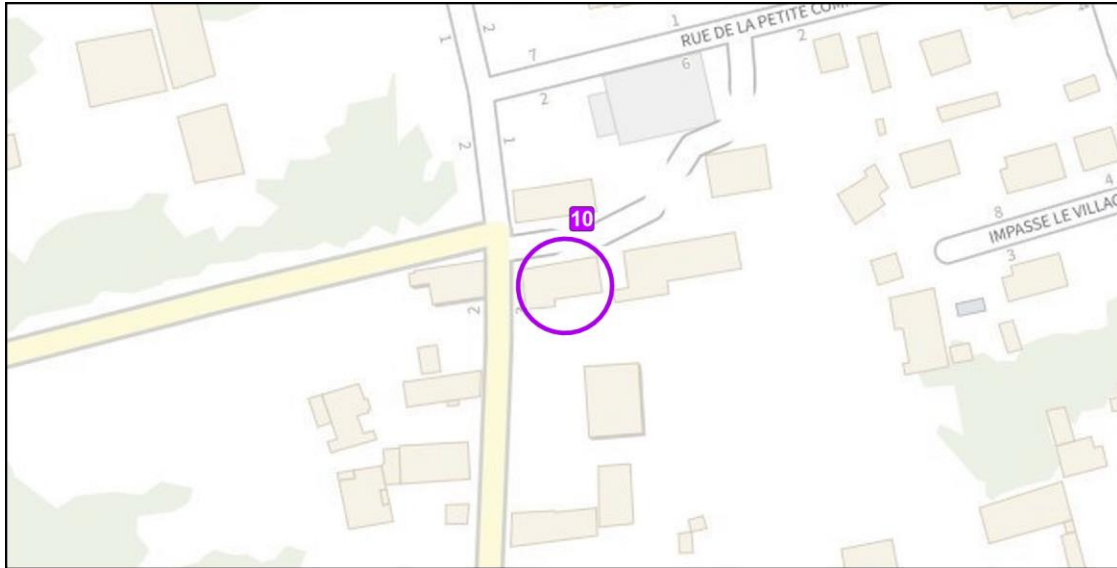

Vue aérienne

**Localisation** : Centre ancien de Buchères – Rue du Bourg

**Type** : Bâti traditionnel champenois

Localisation de l'élément de patrimoine

**Pas de photographies disponibles**

Vue aérienne

**Localisation** : Centre ancien de Buchères – Rue du Bourg

**Type** : Bâti traditionnel champenois

Localisation de l'élément de patrimoine

Vue aérienne

**Localisation** : Impasse des Noëls

**Type** : Bâti traditionnel champenois

Localisation de l'élément de patrimoine

Vue aérienne

**Localisation** : Centre ancien de Buchères – Rue du Bourg

**Type** : Bâti traditionnel champenois

Localisation de l'élément de patrimoine

Vue aérienne

**Localisation :** Rue de la Gare

**Type :** Ancienne gare de Buchères