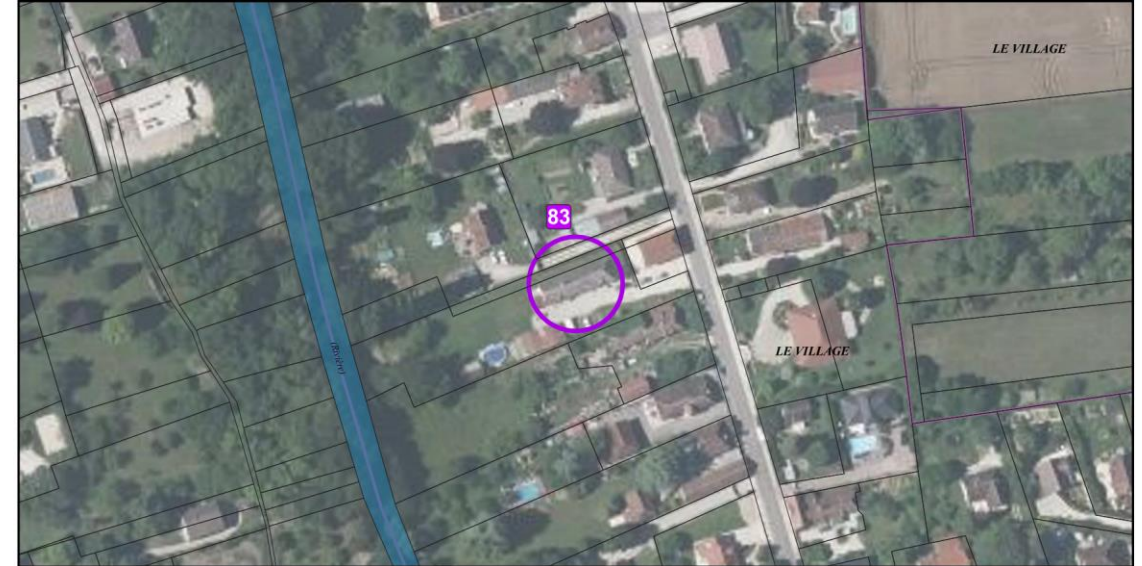

Vue aérienne

**Localisation** : Centre ancien de Buchères – Rue du Bourg

**Type** : Bâti traditionnel champenois

Localisation de l'élément de patrimoine

Vue aérienne

**Localisation** : Centre ancien de Buchères – Rue du Bourg