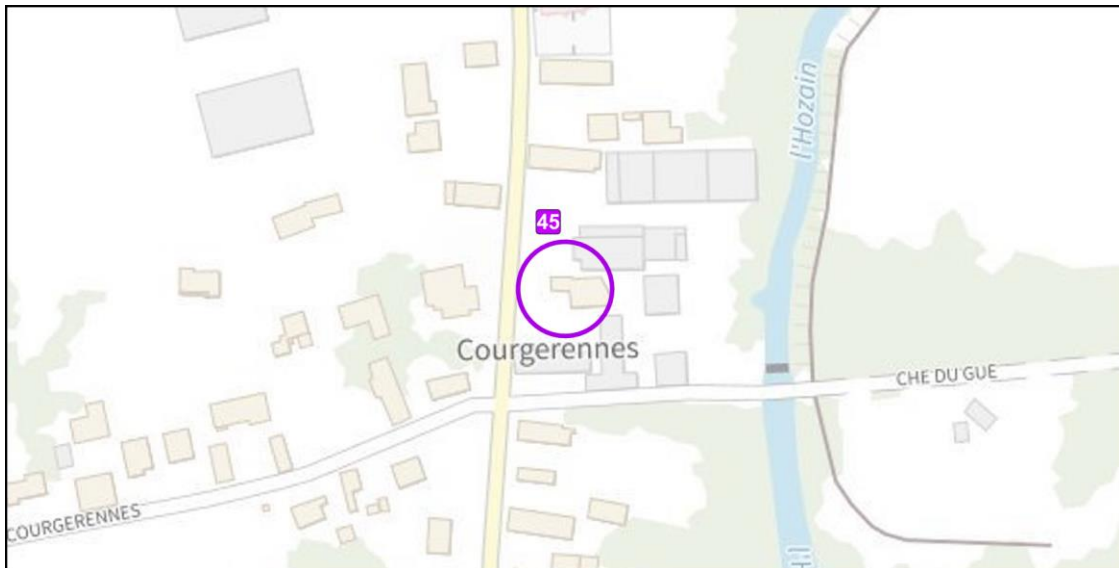

Localisation de l'élément de patrimoine

Vue aérienne

**Localisation** : Courgerennes – Rue des Vaucelles

**Type** : Longère

Localisation de l'élément de patrimoine

Vue aérienne

**Localisation** : Route de Maisons Blanches

**Type** : Bâti traditionnel champenois

Localisation de l'élément de patrimoine

Vue aérienne

**Localisation** : Route de Maisons Blanches

**Type** : Maison de ville (de faubourg, de cité ouvrière)

Localisation de l'élément de patrimoine

Vue aérienne

**Localisation** : Courgerennes – Rue des Vaucelles

**Type** : Bâtiment appartenant à un corps de ferme sur cour

Localisation de l'élément de patrimoine

Vue aérienne

**Localisation** : Courgerennes – Route de Courgerennes