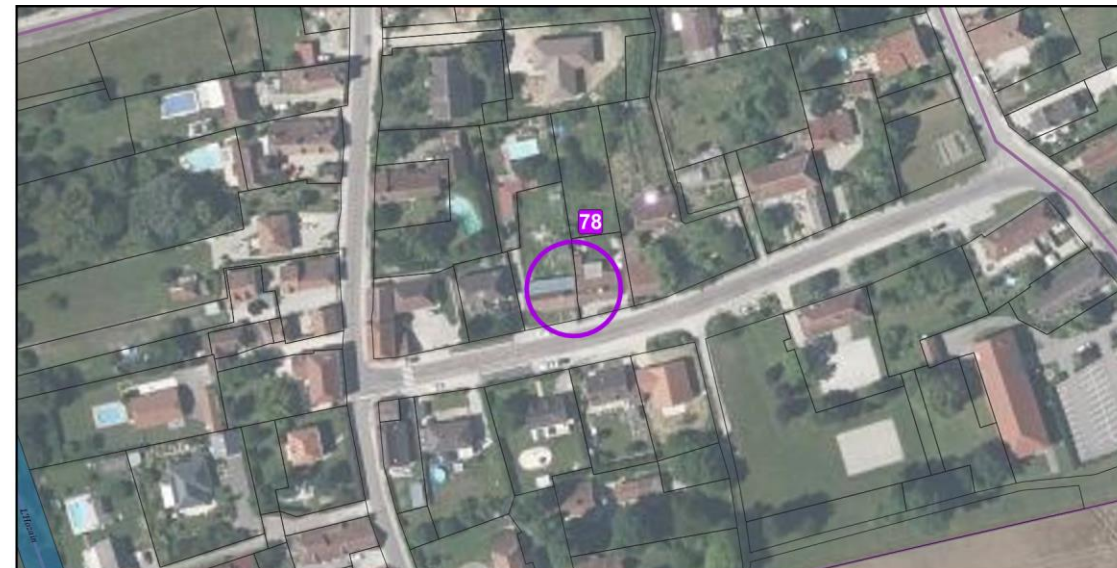

Vue aérienne

**Localisation :** Route de Maisons Blanches

**Type :** Bâti traditionnel champenois

Localisation de l'élément de patrimoine

Vue aérienne

**Localisation** : Centre ancien de Buchères – Rue du Bourg

**Type** : Longère

Localisation de l'élément de patrimoine

Vue aérienne

**Localisation** : Centre ancien de Buchères – Rue du Monument

**Type** : Bâtiment appartenant à un corps de ferme sur cour

Localisation de l'élément de patrimoine

Vue aérienne

**Localisation** : Centre ancien de Buchères – Rue du Monument

**Type** : Longère

Localisation de l'élément de patrimoine

Vue aérienne

**Localisation** : Centre ancien de Buchères – Rue du Monument