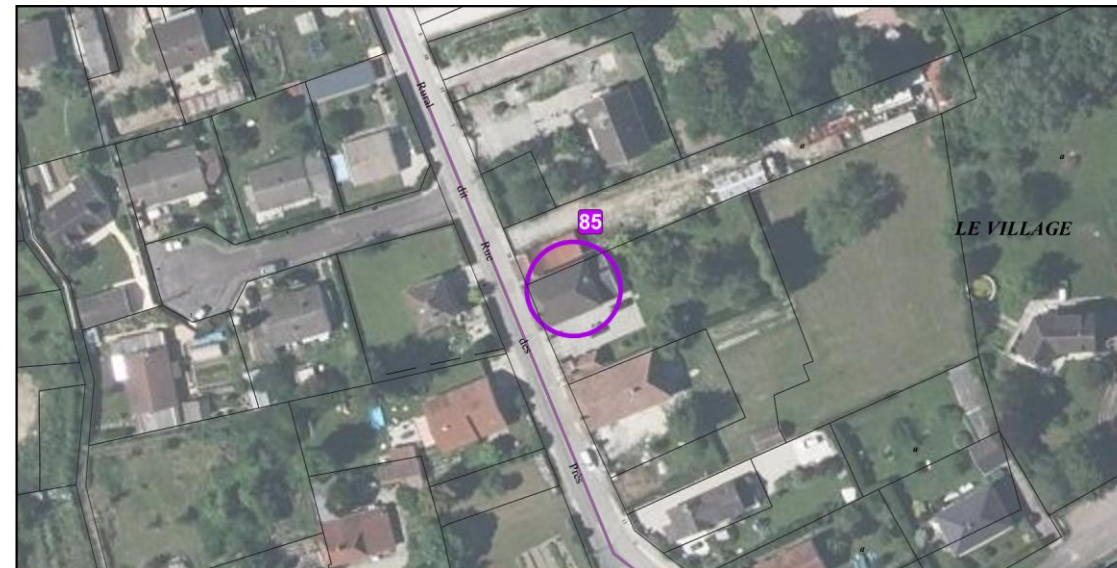

**Type** : Longère

Localisation de l'élément de patrimoine

Vue aérienne

**Localisation** : Centre ancien de Buchères – Rue du Bourg

**Type** : Bâti traditionnel champenois

Localisation de l'élément de patrimoine

Vue aérienne

**Localisation** : Centre ancien de Buchères – Rue des Prés

**Type** : Maison de ville (de faubourg, de cité ouvrière)

Localisation de l'élément de patrimoine

Vue aérienne

**Localisation :** Centre ancien de Buchères – Rue des Prés