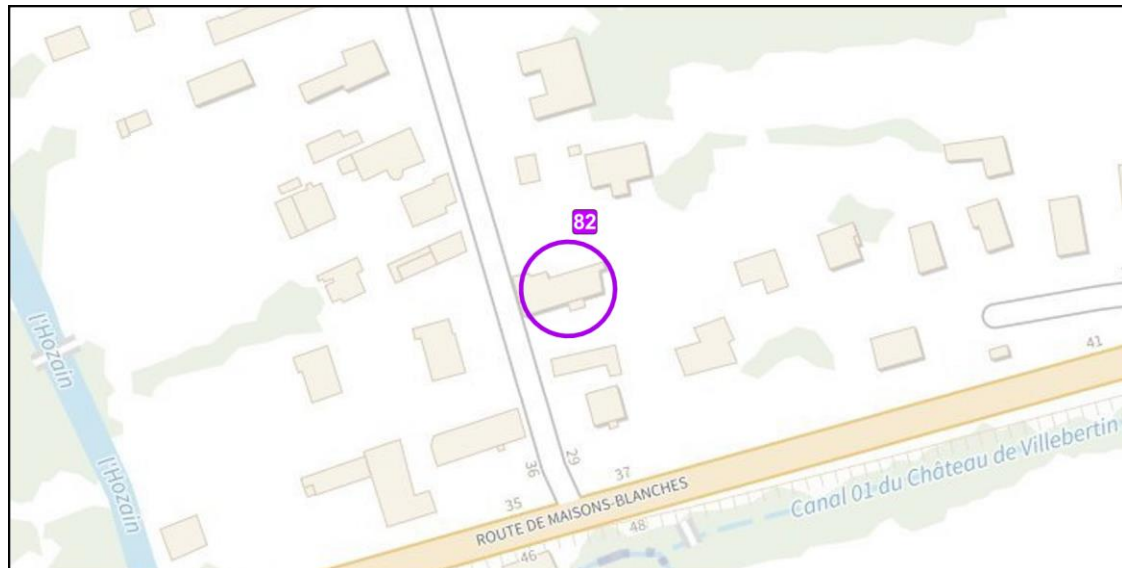

Localisation de l'élément de patrimoine

Vue aérienne

**Localisation** : Centre ancien de Buchères – Rue du Bourg

**Type** : Bâtiment appartenant à un corps de ferme sur cour

Localisation de l'élément de patrimoine

Vue aérienne

**Localisation** : Centre ancien de Buchères – Rue du Bourg

**Type** : Bâti traditionnel champenois

Localisation de l'élément de patrimoine

Vue aérienne

**Localisation** : Centre ancien de Buchères – Rue du Bourg