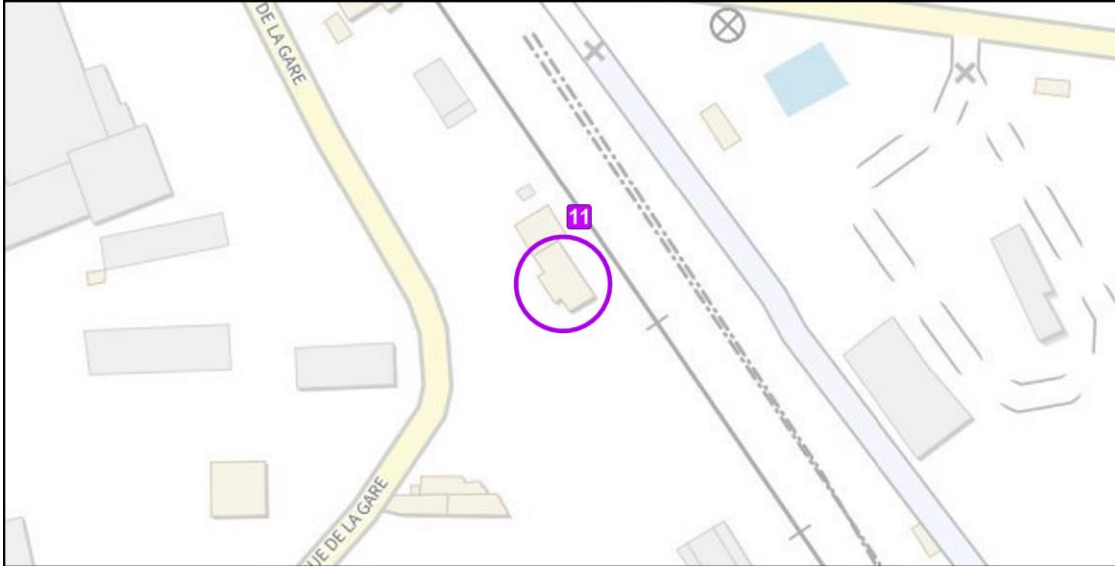

Vue aérienne

**Localisation** : Centre ancien de Buchères – Rue du Bourg

**Type** : Bâti traditionnel champenois

Localisation de l'élément de patrimoine

**Pas de photographies disponibles**

Vue aérienne

**Localisation** : Centre ancien de Buchères – Rue du Bourg

**Type** : Bâti traditionnel champenois

Localisation de l'élément de patrimoine

Vue aérienne

**Localisation** : Impasse des Noëls

**Type** : Bâti traditionnel champenois

Localisation de l'élément de patrimoine

Vue aérienne

**Localisation** : Centre ancien de Buchères – Rue du Bourg

**Type** : Bâti traditionnel champenois

Localisation de l'élément de patrimoine

Vue aérienne

**Localisation :** Rue de la Gare

**Type :** Ancienne gare de Buchères