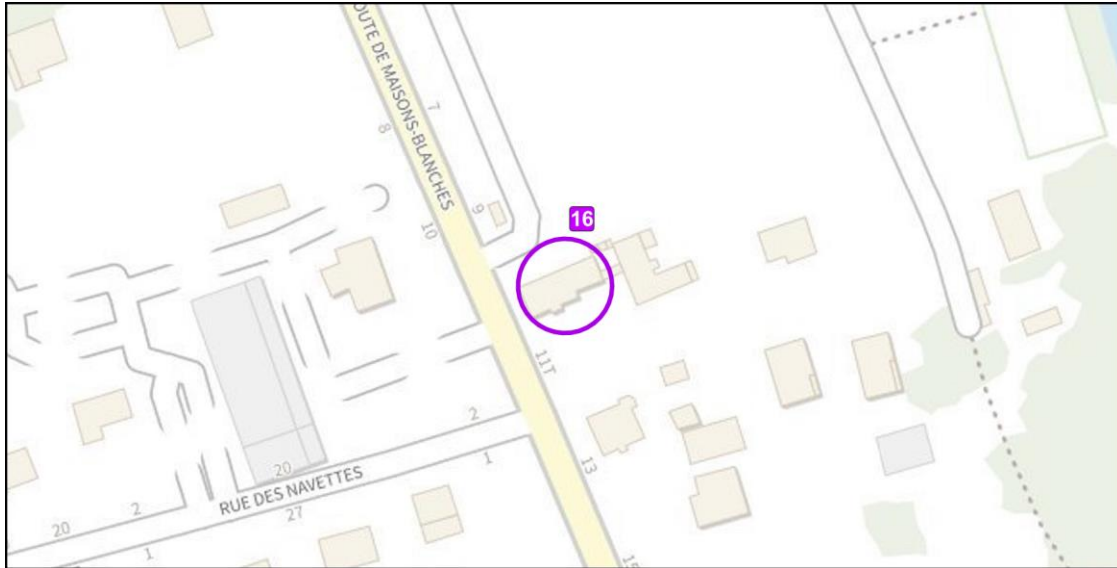

**Type** : Bâti traditionnel champenois

Localisation de l'élément de patrimoine

Vue aérienne

**Localisation** : Centre ancien de Buchères – Rue des Aulnes

**Type** : Bâti traditionnel champenois

Localisation de l'élément de patrimoine

Vue aérienne

**Localisation :** Route de Maisons Blanches

**Type :** Bâtiment appartenant à un corps de ferme sur cour

Localisation de l'élément de patrimoine

Vue aérienne

**Localisation :** Courgerennes – Route de Courgerennes