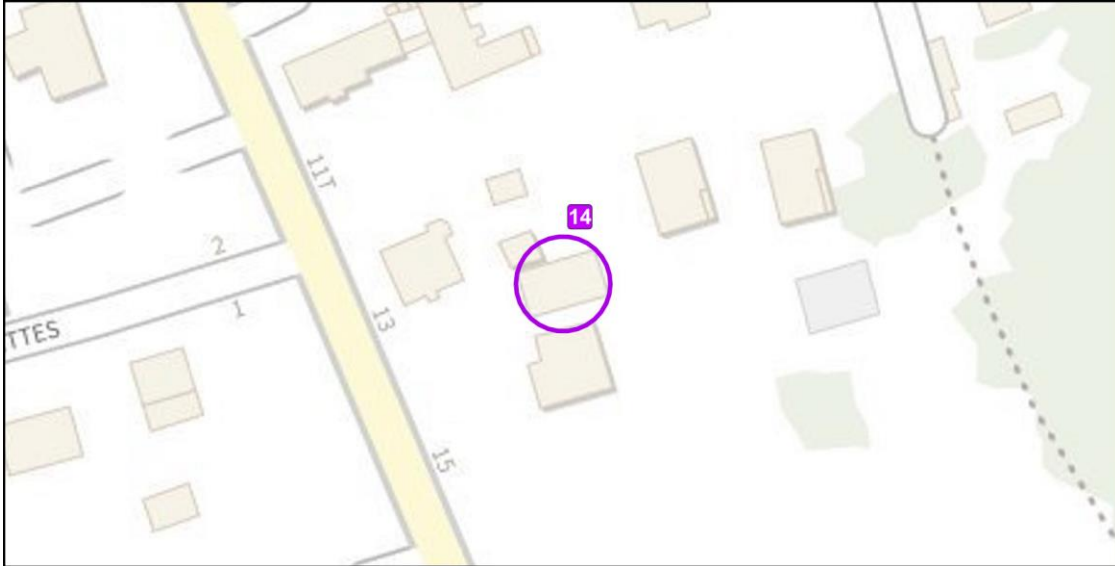

Localisation de l'élément de patrimoine

Pas de photographies disponibles