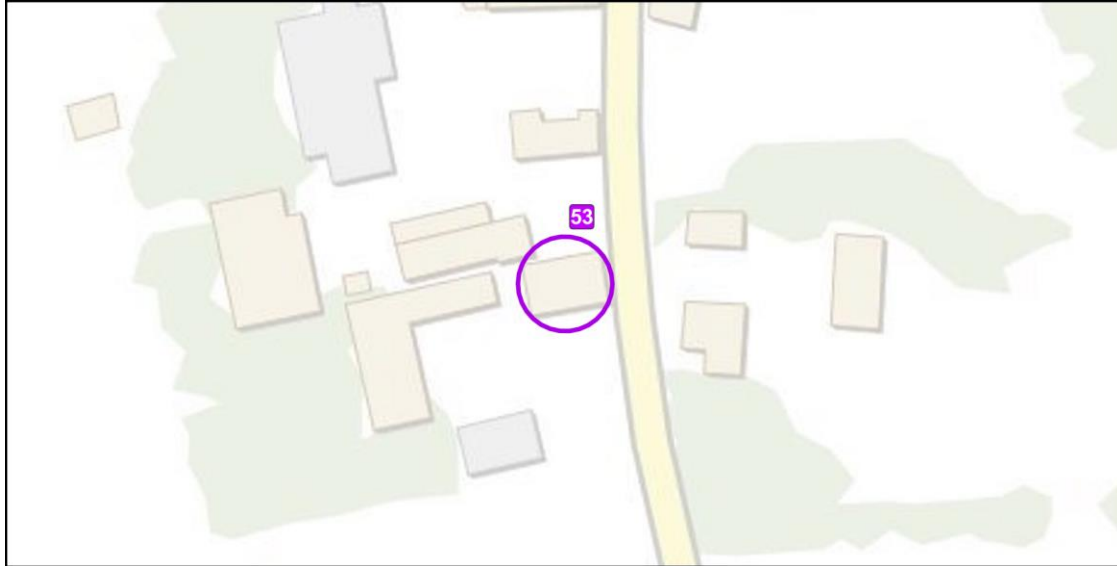

Localisation de l'élément de patrimoine