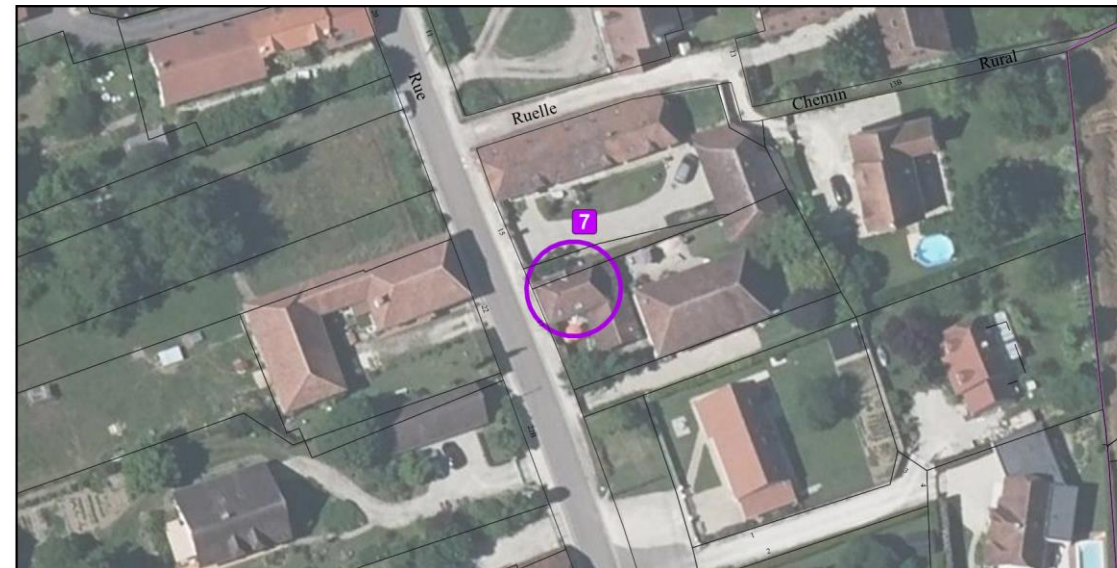

Localisation de l'élément de patrimoine

Vue aérienne

**Localisation** : Centre ancien de Buchères – Rue du Bourg

**Type** : Longère

Localisation de l'élément de patrimoine

Vue aérienne

**Localisation** : Centre ancien de Buchères – Rue des Prés

Vue aérienne

**Localisation** : Courgerennes – Rue des Vaucelles

**Type** : Bâti traditionnel champenois

Localisation de l'élément de patrimoine

Vue aérienne

**Localisation** : Courgerennes – Rue des Vaucelles

**Type** : Chapelle de Courgerennes

Localisation de l'élément de patrimoine

Vue aérienne

**Localisation** : Courgerennes – Rue des Vaucelles

**Type** : Bâti traditionnel champenois

Localisation de l'élément de patrimoine

Vue aérienne

**Localisation** : Centre ancien de Buchères – Rue du Bourg

**Type** : Bâti traditionnel champenois

Localisation de l'élément de patrimoine

**Pas de photographies disponibles**

Vue aérienne

**Localisation** : Centre ancien de Buchères – Rue du Bourg