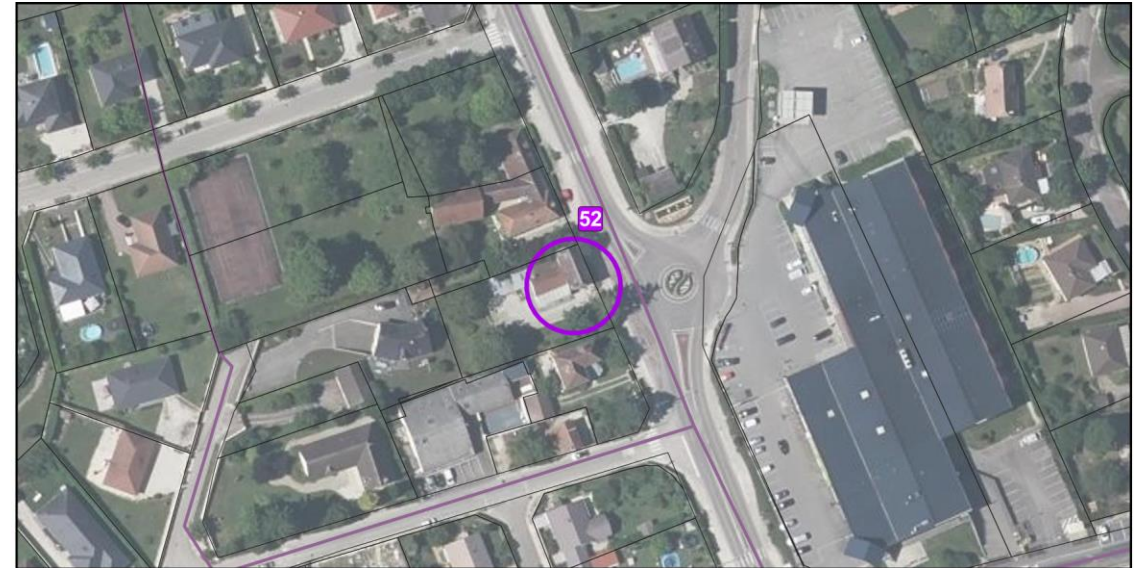

Vue aérienne

**Localisation** : Centre ancien de Buchères – Rue des Aulnes

**Type** : Bâti traditionnel champenois

Localisation de l'élément de patrimoine

Vue aérienne

**Localisation** : Route de Maisons Blanches