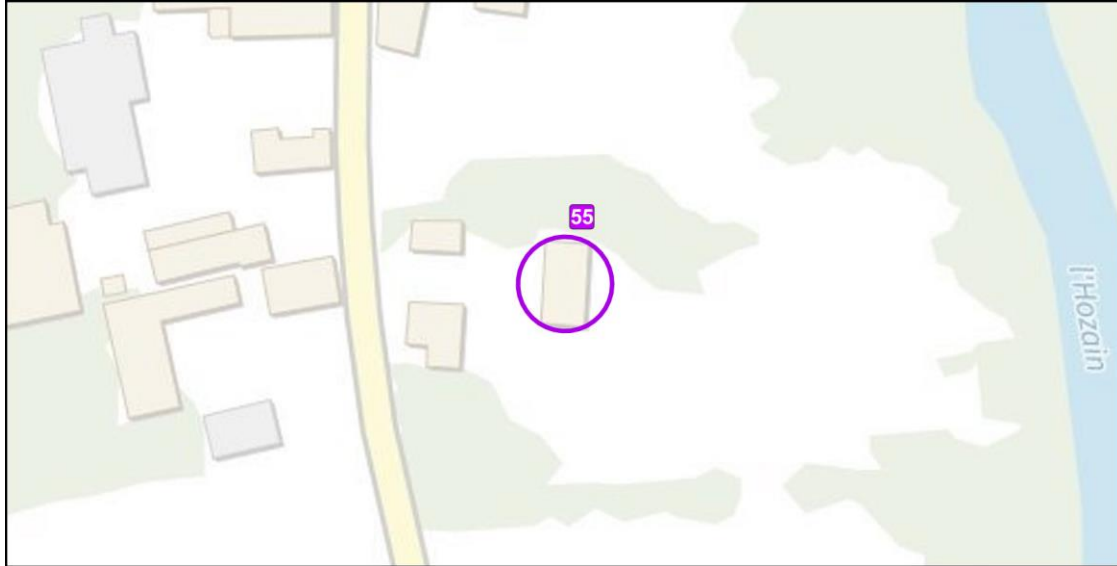

Localisation de l'élément de patrimoine

Vue aérienne

**Localisation** : Courgerennes – Rue des Vaucelles

**Type** : Bâtiment appartenant à un corps de ferme sur cour

Localisation de l'élément de patrimoine