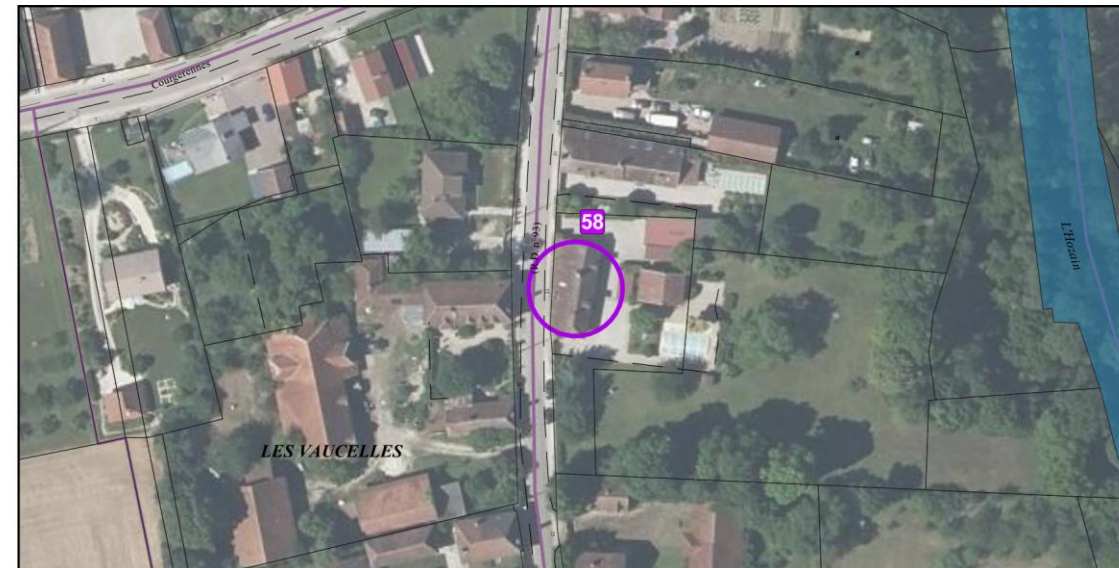

Vue aérienne

**Localisation** : Courgerennes – Rue des Vaucelles

**Type** : Bâtiment appartenant à un corps de ferme sur cour

Localisation de l'élément de patrimoine

**Pas de photographies disponibles**

Vue aérienne

**Localisation** : Courgerennes – Rue des Vaucelles

**Type** : Bâtiment appartenant à un corps de ferme sur cour

Localisation de l'élément de patrimoine

Vue aérienne

**Localisation** : Courgerennes – Rue des Vaucelles

**Type** : Longère

Localisation de l'élément de patrimoine

Vue aérienne

**Localisation** : Courgerennes – Rue des Vaucelles

**Type** : Longère

Localisation de l'élément de patrimoine

Vue aérienne

**Localisation :** Courgerennes – Rue des Vaucelles