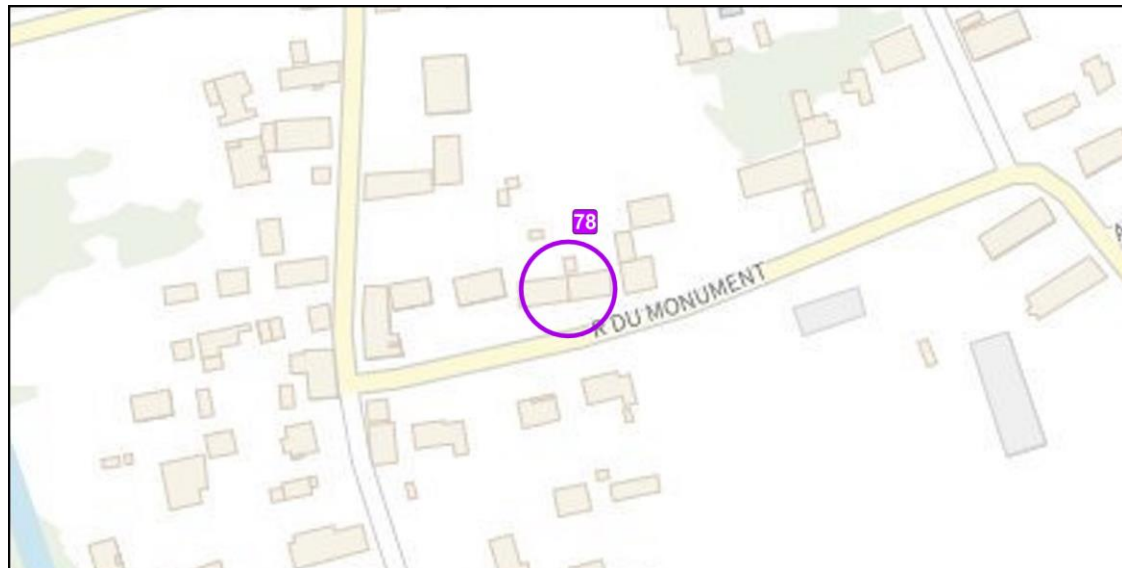

Vue aérienne

**Localisation :** Route de Maisons Blanches

**Type :** Bâti traditionnel champenois

Localisation de l'élément de patrimoine

Vue aérienne

**Localisation** : Centre ancien de Buchères – Rue du Bourg

**Type** : Longère

Localisation de l'élément de patrimoine

Vue aérienne

**Localisation** : Centre ancien de Buchères – Rue du Monument

**Type** : Bâtiment appartenant à un corps de ferme sur cour

Localisation de l'élément de patrimoine

Vue aérienne

**Localisation** : Centre ancien de Buchères – Rue du Monument

**Type** : Longère

Localisation de l'élément de patrimoine

Vue aérienne

**Localisation** : Centre ancien de Buchères – Rue du Monument