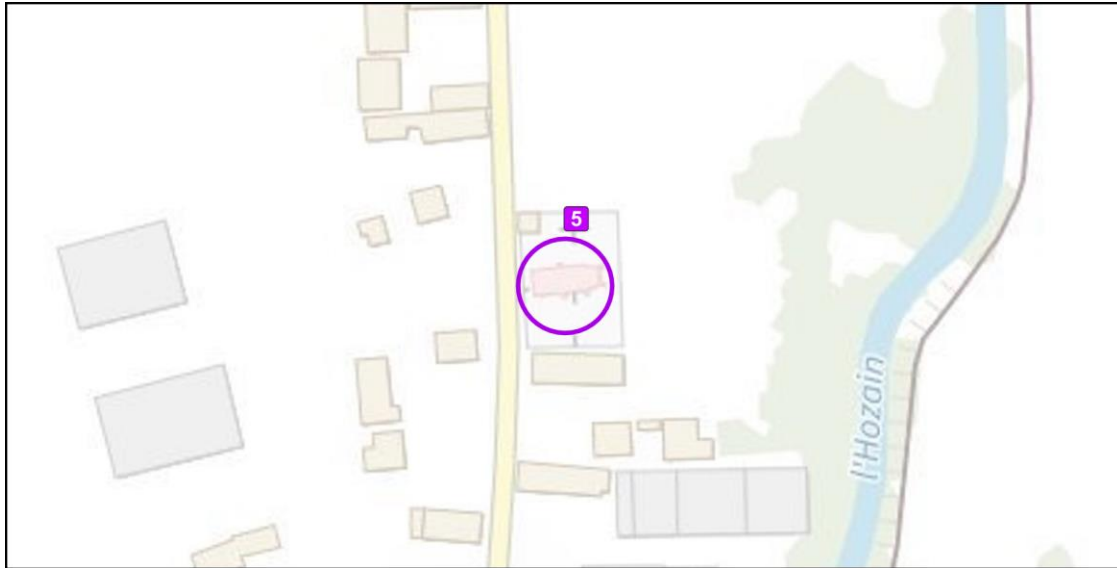

**Type** : Bâti traditionnel champenois

Localisation de l'élément de patrimoine

Vue aérienne

**Localisation** : Courgerennes – Rue des Vaucelles

**Type** : Bâti traditionnel champenois

Localisation de l'élément de patrimoine

Vue aérienne

**Localisation** : Courgerennes – Rue des Vaucelles

**Type** : Bâti traditionnel champenois

Localisation de l'élément de patrimoine

Vue aérienne

**Localisation** : Courgerennes – Rue des Vaucelles