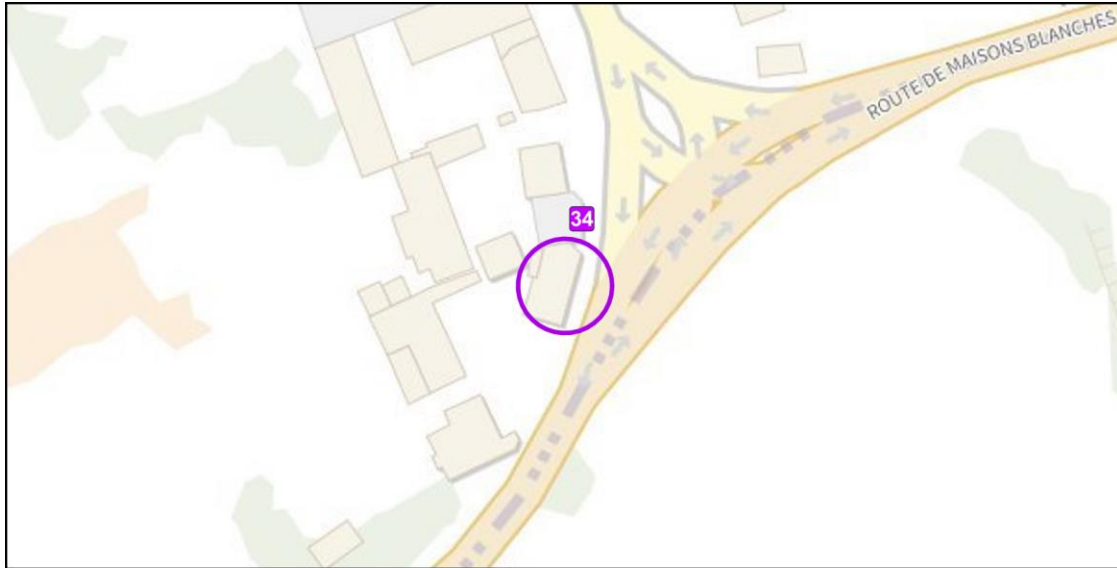

Localisation de l'élément de patrimoine