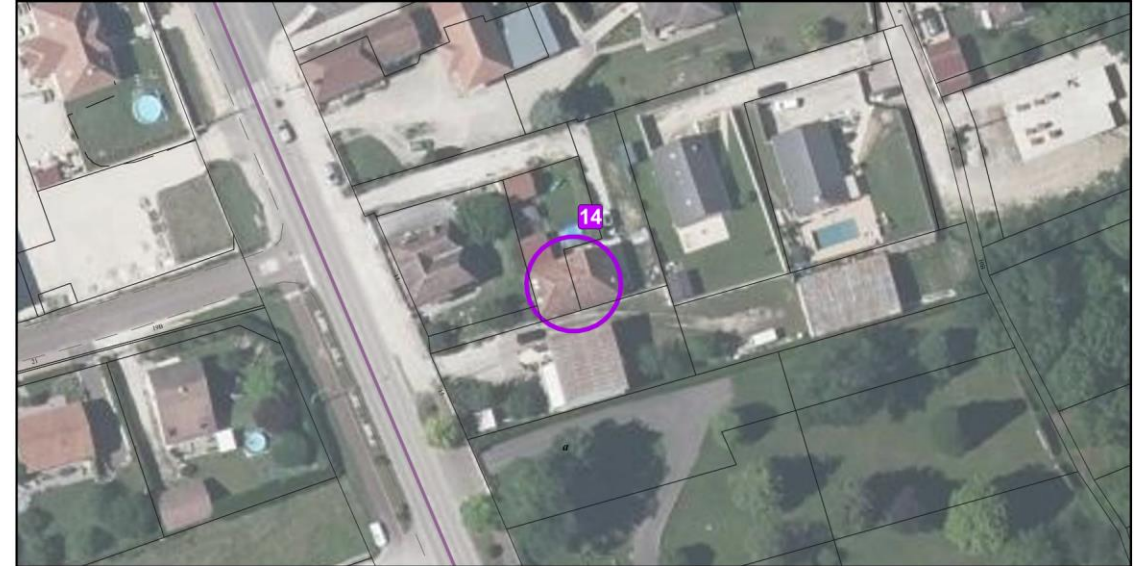

Vue aérienne

**Localisation** : Centre ancien de Buchères – Rue du Bourg

**Type** : Bâti traditionnel champenois

Localisation de l'élément de patrimoine

Vue aérienne

**Localisation :** Rue de la Gare

**Type :** Ancienne gare de Buchères

Localisation de l'élément de patrimoine

Vue aérienne

**Localisation** : Courgerennes – Route de Courgerennes

**Type** : Bâtiment appartenant à un corps de ferme sur cour

Localisation de l'élément de patrimoine

Vue aérienne

**Localisation** : Route de Maisons Blanches

**Type** : Bâti traditionnel champenois

Localisation de l'élément de patrimoine

**Pas de photographies disponibles**

Vue aérienne

**Localisation** : Route de Maisons Blanches

Vue aérienne

**Localisation :** Route de Maisons Blanches

**Type :** Bâtiment appartenant à un corps de ferme sur cour

Localisation de l'élément de patrimoine

Vue aérienne

**Localisation :** Courgerennes – Route de Courgerennes