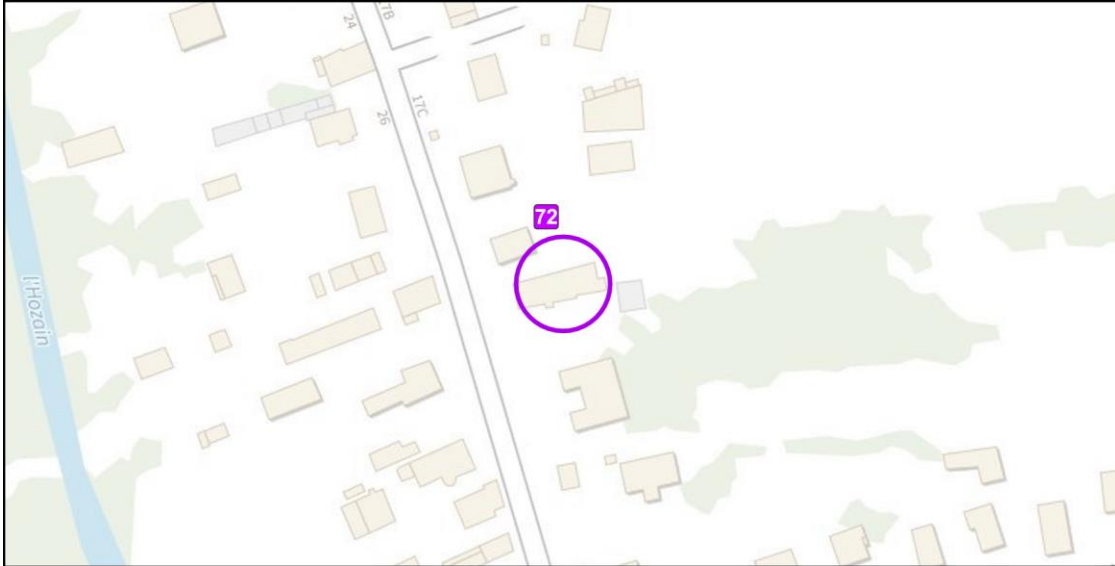

Localisation de l'élément de patrimoine