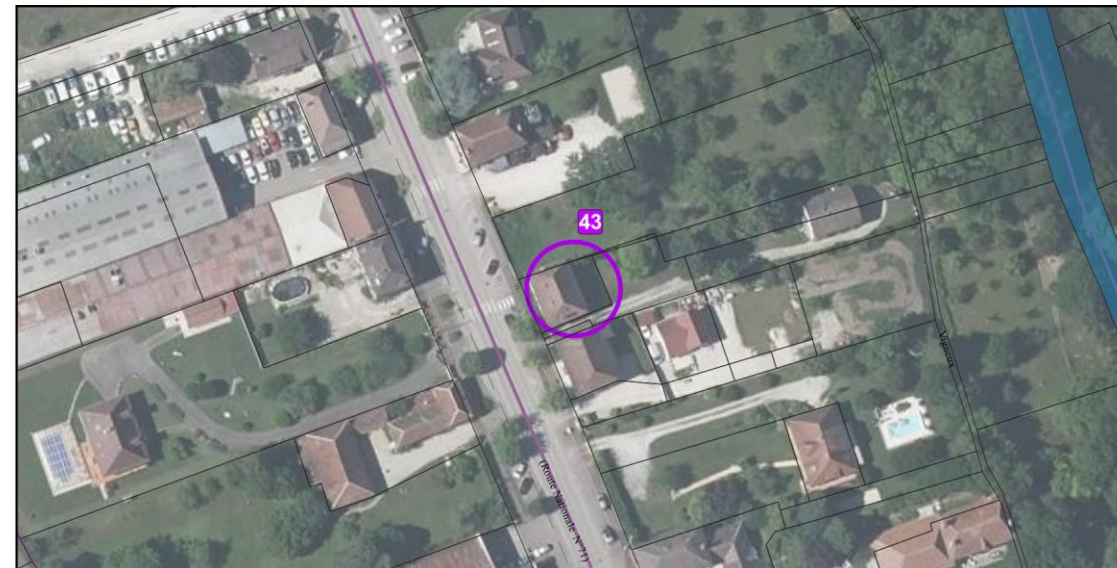

Localisation de l'élément de patrimoine

Vue aérienne

**Localisation** : Courgerennes – Rue des Vaucelles

**Type** : Longère

Localisation de l'élément de patrimoine

Vue aérienne

**Localisation** : Route de Maisons Blanches

**Type** : Bâti traditionnel champenois

Localisation de l'élément de patrimoine

Vue aérienne

**Localisation** : Route de Maisons Blanches

**Type** : Maison de ville (de faubourg, de cité ouvrière)

Localisation de l'élément de patrimoine

Vue aérienne

**Localisation** : Courgerennes – Rue des Vaucelles

**Type** : Bâtiment appartenant à un corps de ferme sur cour

Localisation de l'élément de patrimoine

Vue aérienne

**Localisation** : Courgerennes – Route de Courgerennes