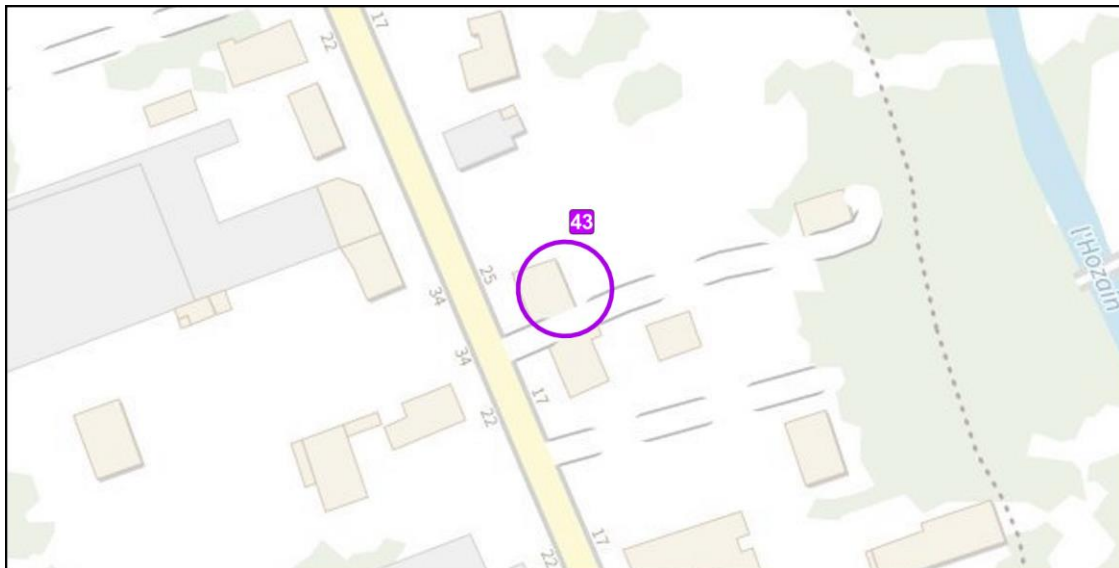

Localisation de l'élément de patrimoine

Vue aérienne

**Localisation** : Courgerennes – Rue des Vaucelles

**Type** : Longère

Localisation de l'élément de patrimoine

Vue aérienne

**Localisation** : Route de Maisons Blanches