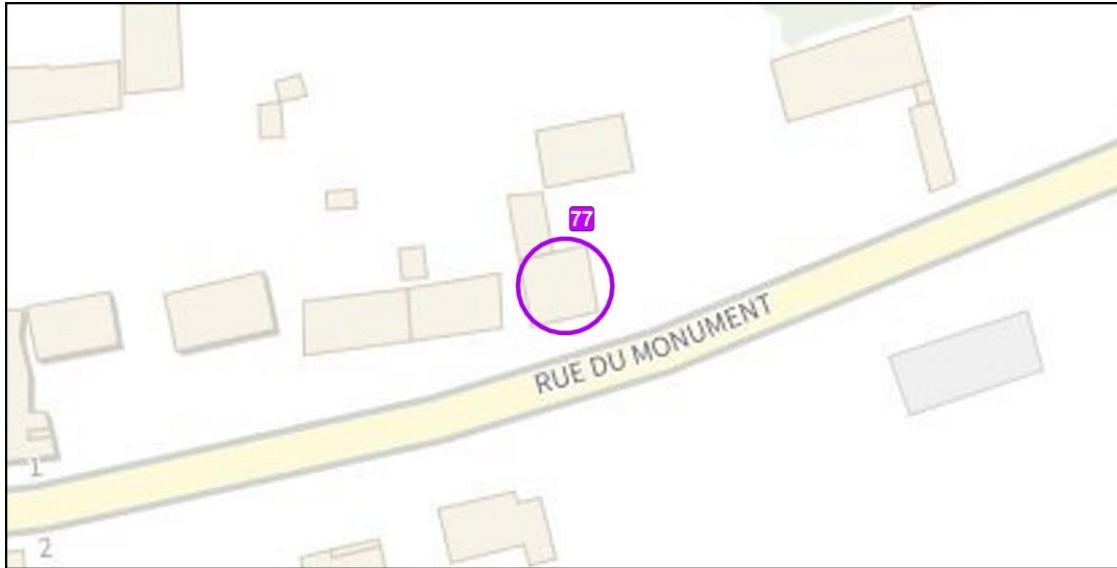

Localisation de l'élément de patrimoine