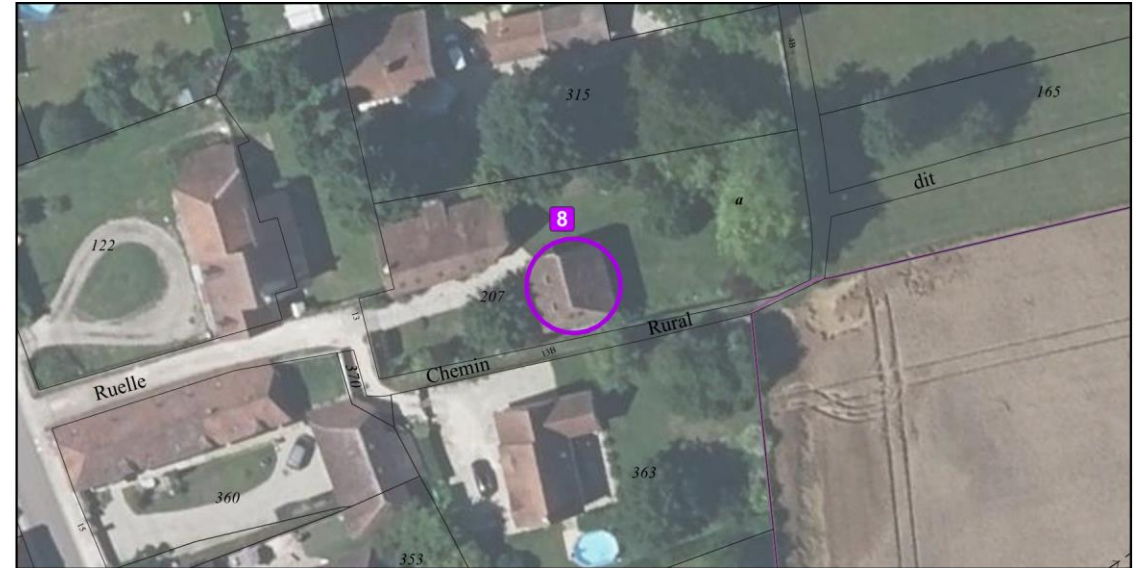

Vue aérienne

**Localisation** : Courgerennes – Rue des Vaucelles

**Type** : Bâti traditionnel champenois

Localisation de l'élément de patrimoine

Vue aérienne

**Localisation** : Courgerennes – Rue des Vaucelles

Vue aérienne

**Localisation** : Centre ancien de Buchères – Rue du Bourg

**Type** : Bâti traditionnel champenois

Localisation de l'élément de patrimoine

**Pas de photographies disponibles**

Vue aérienne

**Localisation** : Centre ancien de Buchères – Rue du Bourg

**Type** : Bâti traditionnel champenois

Localisation de l'élément de patrimoine

Vue aérienne

**Localisation** : Impasse des Noëls

**Type** : Bâti traditionnel champenois

Localisation de l'élément de patrimoine

Vue aérienne

**Localisation** : Centre ancien de Buchères – Rue du Bourg

**Type** : Bâti traditionnel champenois

Localisation de l'élément de patrimoine

Vue aérienne

**Localisation :** Rue de la Gare

**Type :** Ancienne gare de Buchères