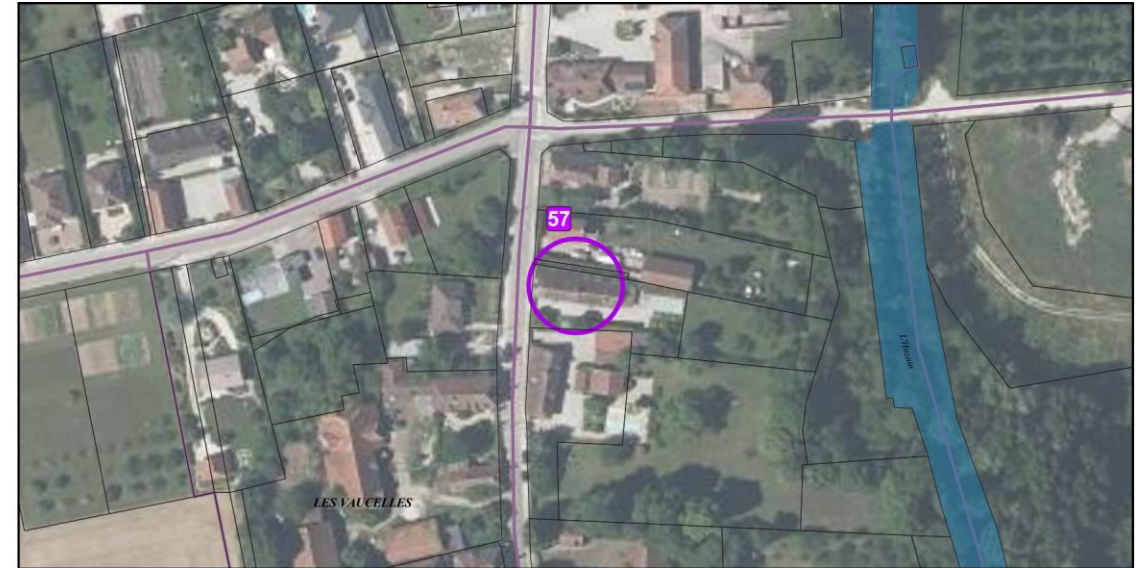

Vue aérienne

Localisation : Courgerennes – Rue des Vaucelles

Type : Longère