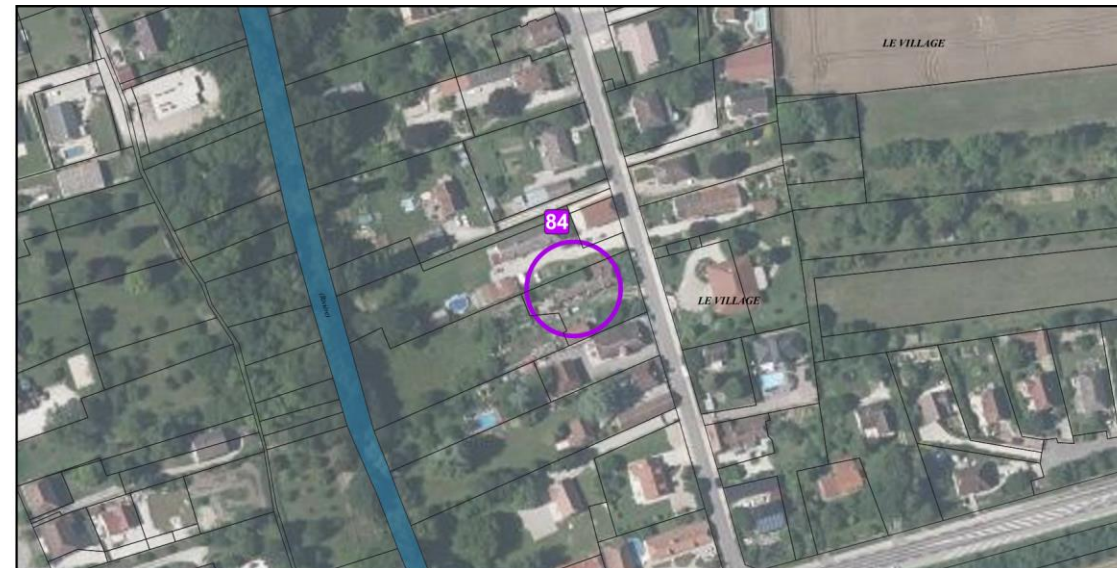

Vue aérienne

Localisation : Centre ancien de Buchères – Rue du Bourg

Type : Bâti traditionnel champenois