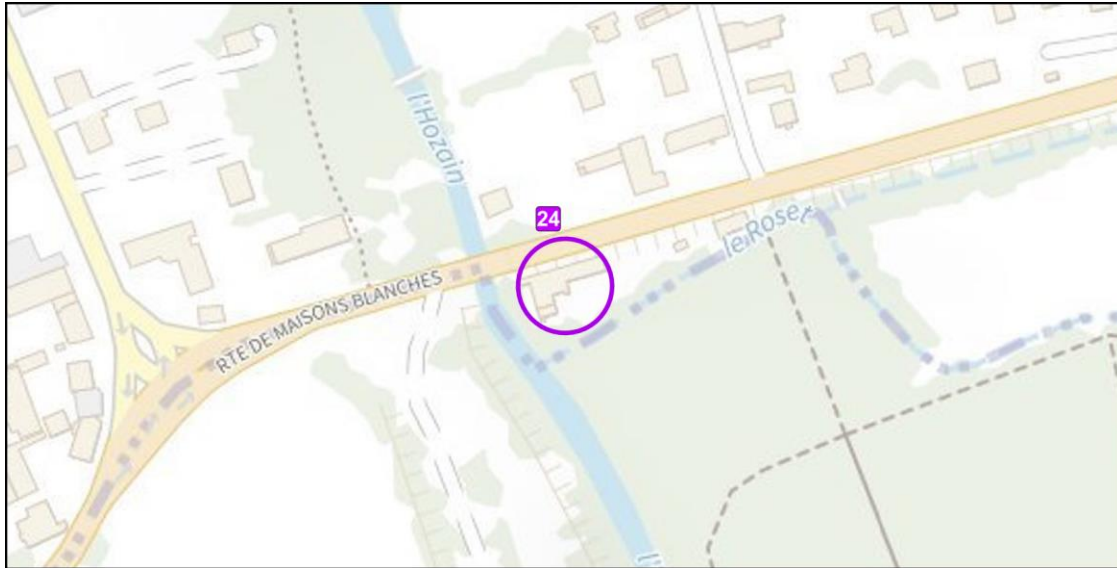

Vue aérienne

**Localisation** : Courgerennes – Route de Courgerennes

**Type** : Bâtiment appartenant à un corps de ferme sur cour

Localisation de l'élément de patrimoine

Vue aérienne

**Localisation** : Route de Maisons Blanches

**Type** : Bâti traditionnel champenois

Localisation de l'élément de patrimoine

Vue aérienne

**Localisation** : Route de Maisons Blanches

**Type** : Bâti traditionnel champenois

Localisation de l'élément de patrimoine

Vue aérienne

**Localisation :** Route de Maisons Blanches

**Type :** Bâtiment appartenant à un corps de ferme sur cour

Localisation de l'élément de patrimoine

Vue aérienne

**Localisation :** Route de Maisons Blanches