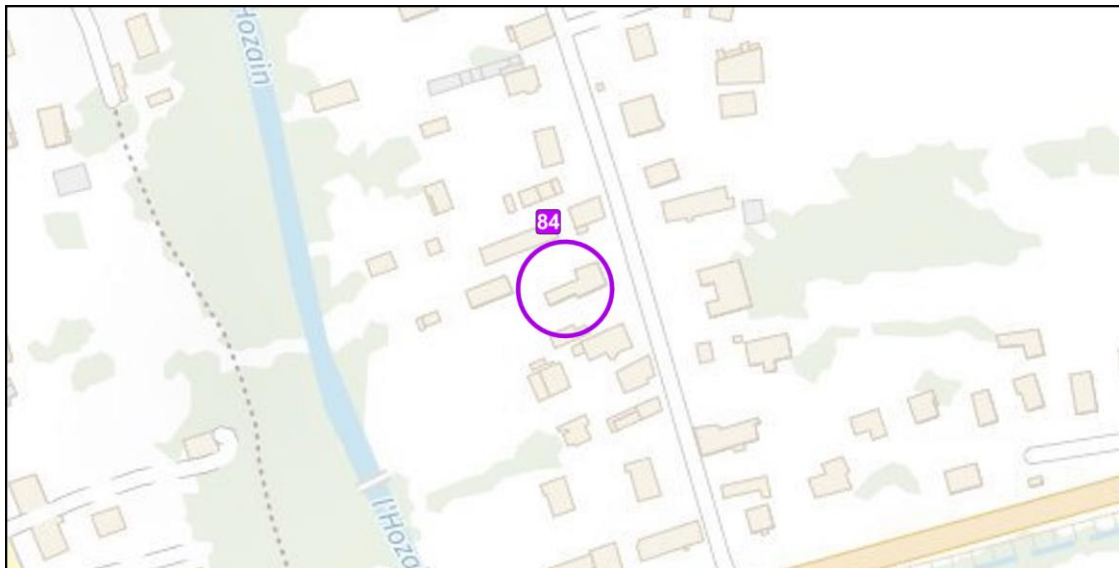

Localisation de l'élément de patrimoine