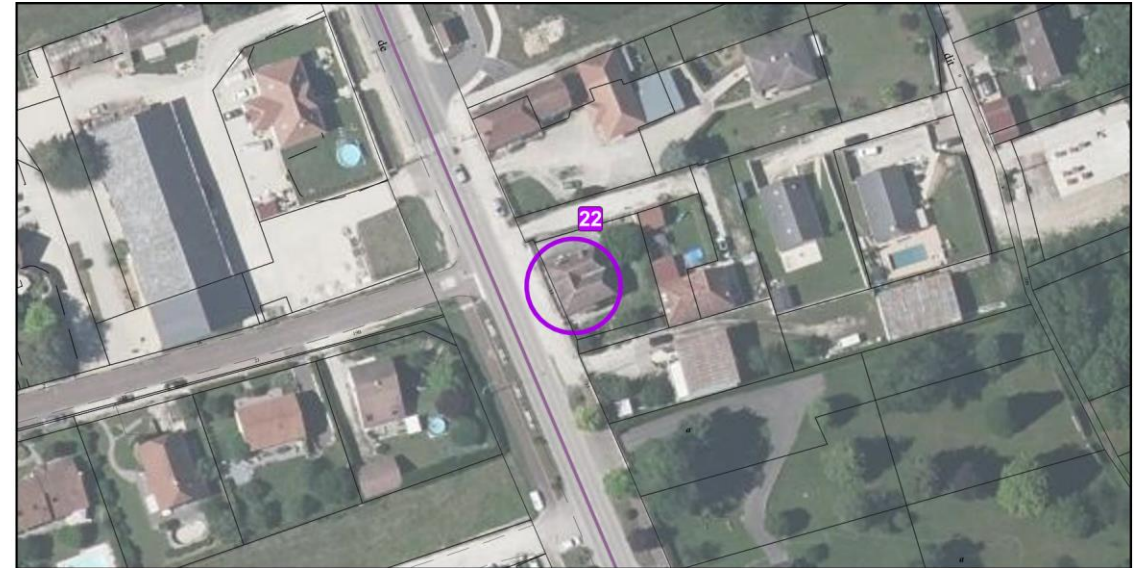

Localisation de l'élément de patrimoine

Vue aérienne

**Localisation** : Courgerennes – Route de Courgerennes

**Type** : Bâtiment appartenant à un corps de ferme sur cour

Localisation de l'élément de patrimoine

Vue aérienne

**Localisation** : Courgerennes – Route de Courgerennes

**Type** : Bâtiment appartenant à un corps de ferme sur cour

Localisation de l'élément de patrimoine

Vue aérienne

**Localisation** : Route de Maisons Blanches

**Type** : Bâti traditionnel champenois

Localisation de l'élément de patrimoine

Vue aérienne

**Localisation** : Route de Maisons Blanches

**Type** : Bâti traditionnel champenois

Localisation de l'élément de patrimoine

Vue aérienne

**Localisation :** Route de Maisons Blanches

**Type :** Bâtiment appartenant à un corps de ferme sur cour

Localisation de l'élément de patrimoine

Vue aérienne

**Localisation :** Route de Maisons Blanches