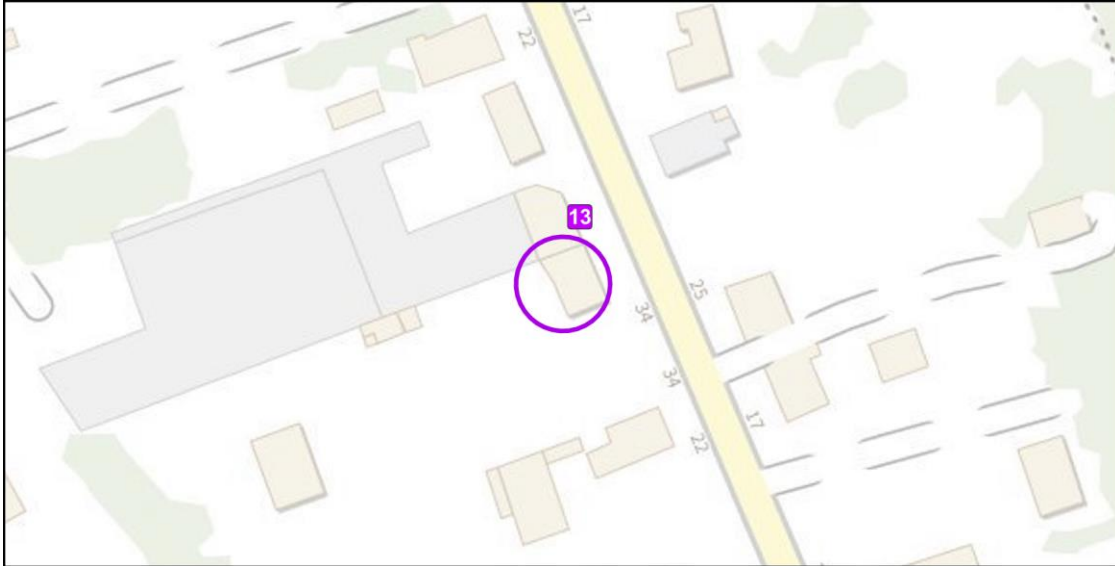

Vue aérienne

**Localisation** : Centre ancien de Buchères – Rue du Bourg

**Type** : Bâti traditionnel champenois

Localisation de l'élément de patrimoine

Vue aérienne

**Localisation :** Rue de la Gare

**Type :** Ancienne gare de Buchères

Localisation de l'élément de patrimoine

Vue aérienne

**Localisation** : Courgerennes – Route de Courgerennes

**Type** : Bâtiment appartenant à un corps de ferme sur cour

Localisation de l'élément de patrimoine