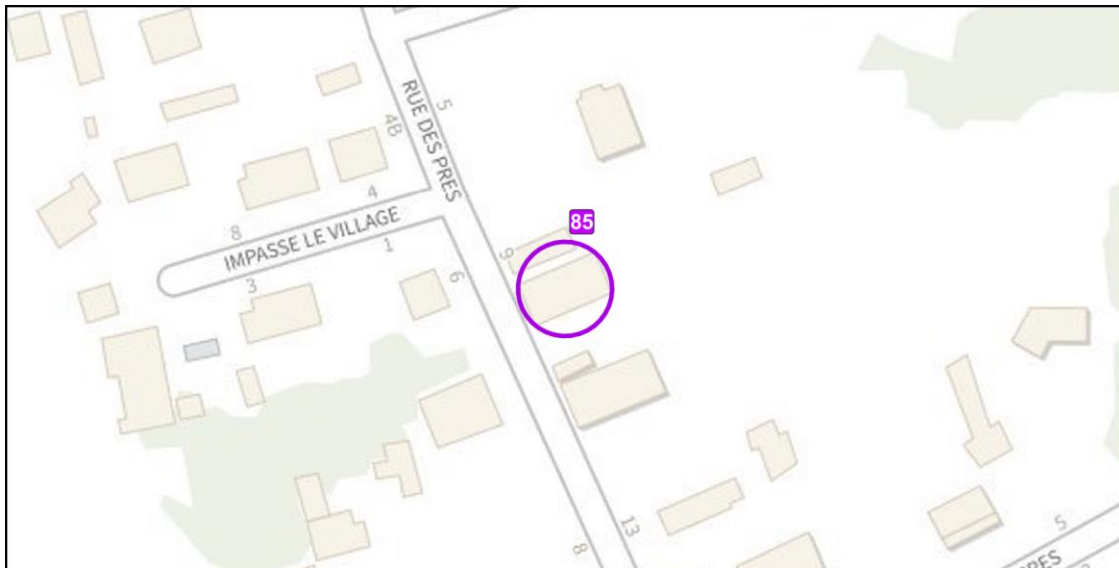

**Type** : Longère

Localisation de l'élément de patrimoine

Vue aérienne

**Localisation** : Centre ancien de Buchères – Rue du Bourg

**Type** : Bâti traditionnel champenois

Localisation de l'élément de patrimoine

Vue aérienne

**Localisation** : Centre ancien de Buchères – Rue des Prés

**Type** : Maison de ville (de faubourg, de cité ouvrière)

Localisation de l'élément de patrimoine

Vue aérienne

**Localisation :** Centre ancien de Buchères – Rue des Prés