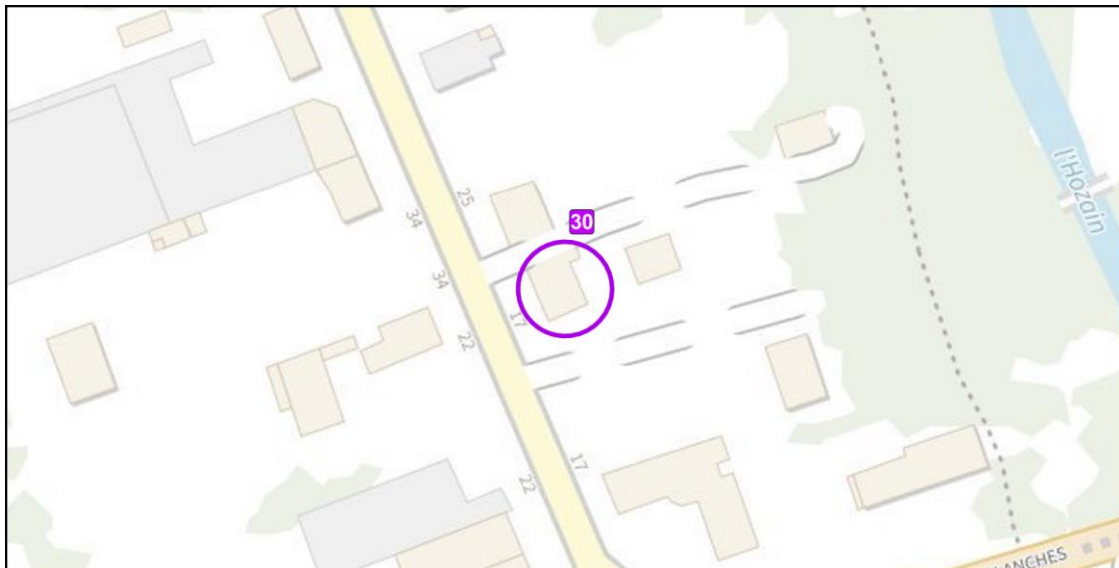

Vue aérienne

**Localisation :** Route de Maisons Blanches

**Type :** Bâti traditionnel champenois

Localisation de l'élément de patrimoine

Vue aérienne

**Localisation** : Centre ancien de Buchères – Rue du Bourg

**Type** : Bâti traditionnel champenois

Localisation de l'élément de patrimoine

Vue aérienne

**Localisation** : Route de Maisons Blanches

**Type** : Bâti traditionnel champenois

Localisation de l'élément de patrimoine

Vue aérienne

**Localisation** : Route de Maisons Blanches

**Type** : Bâti traditionnel champenois

Localisation de l'élément de patrimoine

Vue aérienne

**Localisation :** Route de Maisons Blanches

**Type :** Maison de ville (de faubourg, de cité ouvrière)