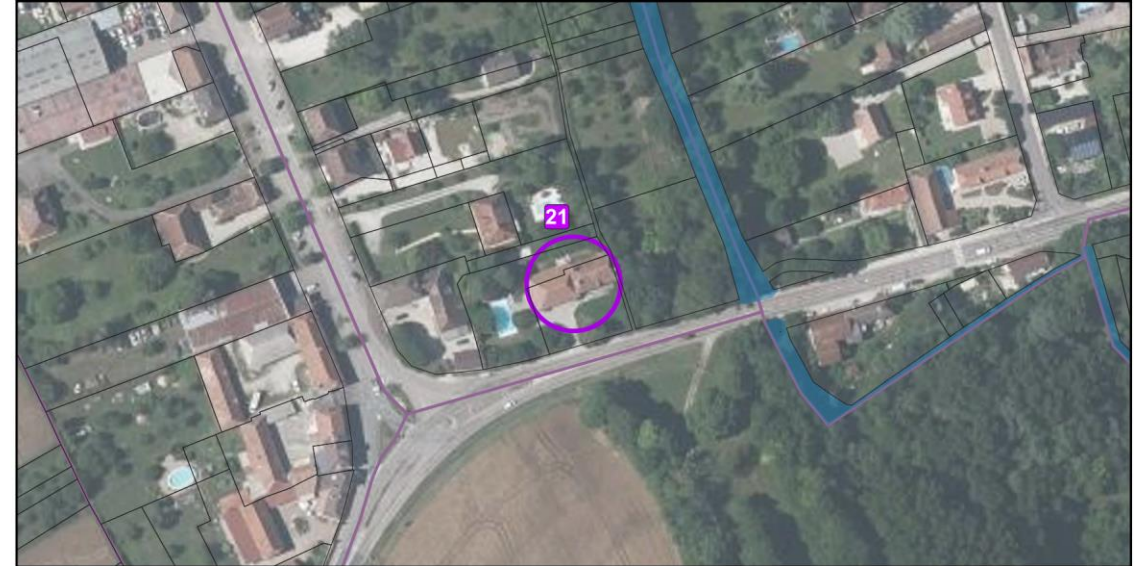

Localisation de l'élément de patrimoine

Vue aérienne

**Localisation** : Courgerennes – Route de Courgerennes

**Type** : Bâtiment appartenant à un corps de ferme sur cour

Localisation de l'élément de patrimoine

Vue aérienne

**Localisation** : Courgerennes – Route de Courgerennes

**Type** : Bâtiment appartenant à un corps de ferme sur cour

Localisation de l'élément de patrimoine

Vue aérienne

**Localisation** : Route de Maisons Blanches

**Type** : Bâti traditionnel champenois

Localisation de l'élément de patrimoine

Vue aérienne

**Localisation** : Route de Maisons Blanches

**Type** : Bâti traditionnel champenois

Localisation de l'élément de patrimoine

Vue aérienne

**Localisation :** Route de Maisons Blanches

**Type :** Bâtiment appartenant à un corps de ferme sur cour

Localisation de l'élément de patrimoine

Vue aérienne

**Localisation :** Route de Maisons Blanches