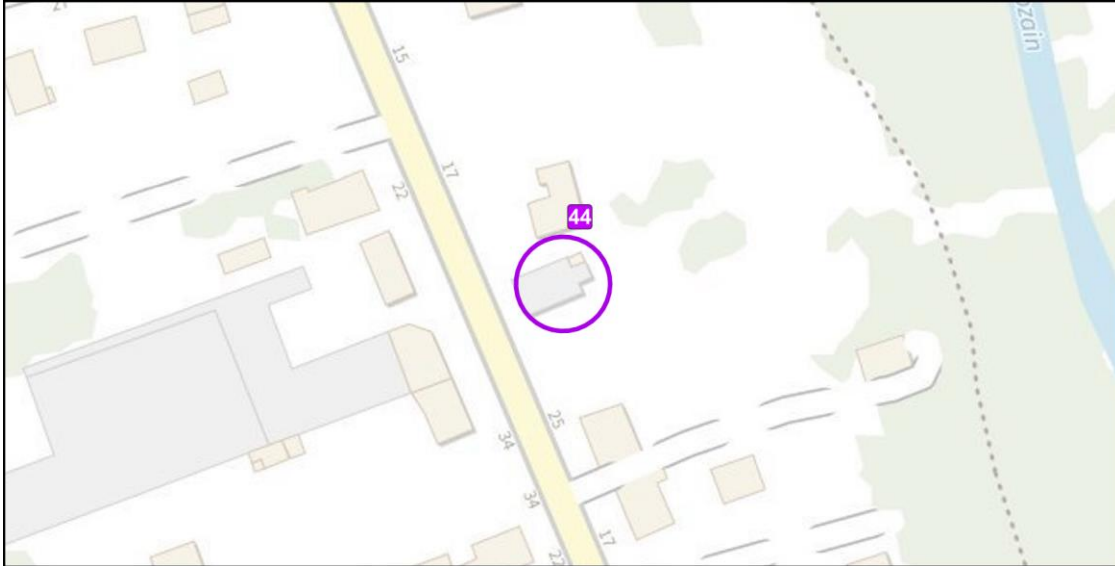

Localisation de l'élément de patrimoine