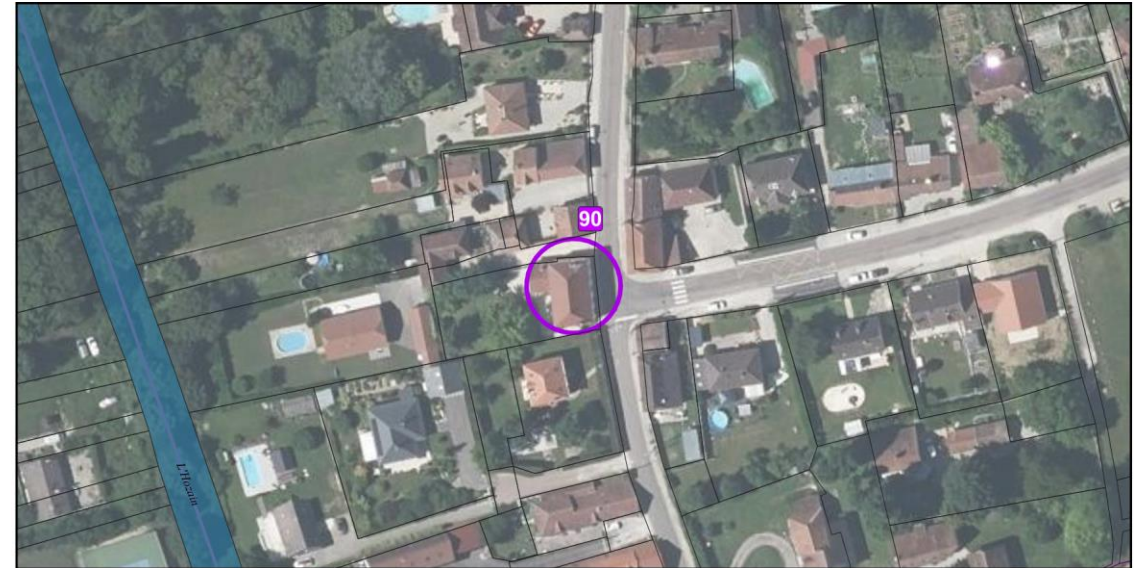

Vue aérienne

Localisation : Centre ancien de Buchères – Rue du Bourg

Type : Maison de ville (de faubourg, de cité ouvrière)