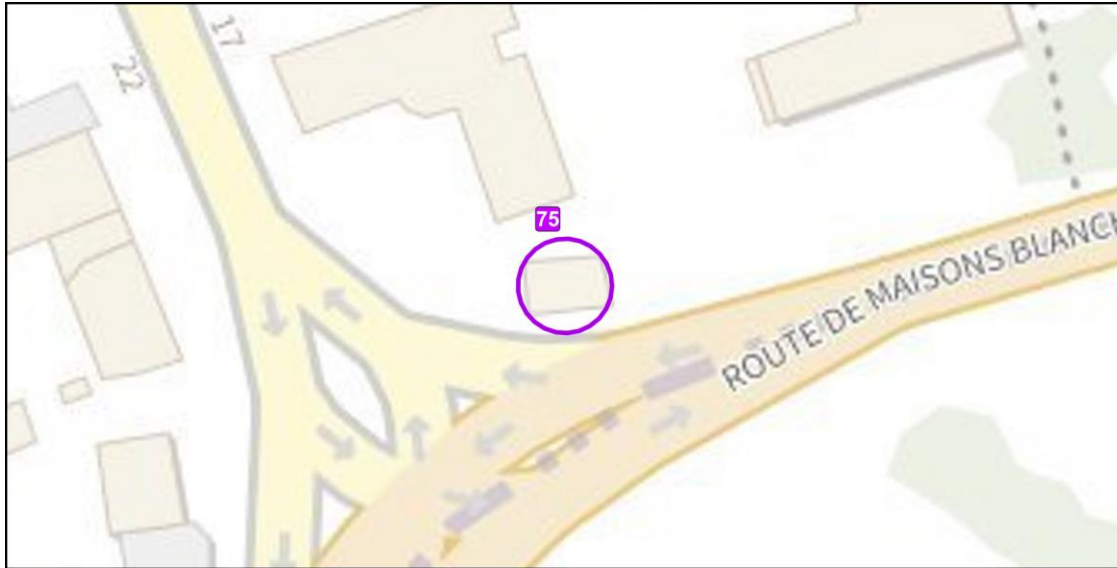

Vue aérienne

**Localisation :** Route de Maisons Blanches

**Type :** Bâti traditionnel champenois

Localisation de l'élément de patrimoine

Vue aérienne

**Localisation** : Centre ancien de Buchères – Rue du Bourg