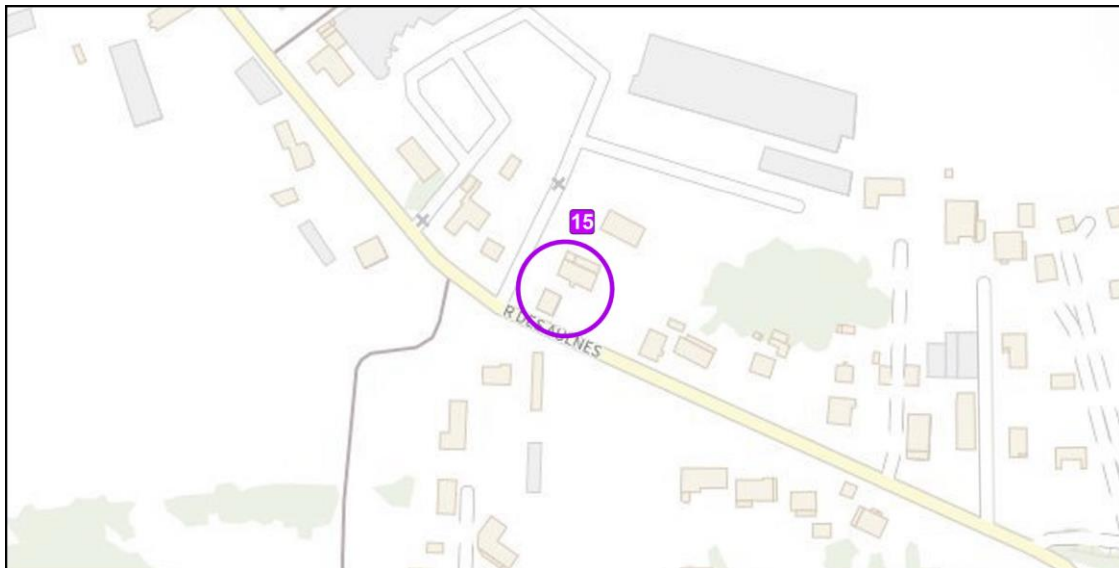

Localisation de l'élément de patrimoine