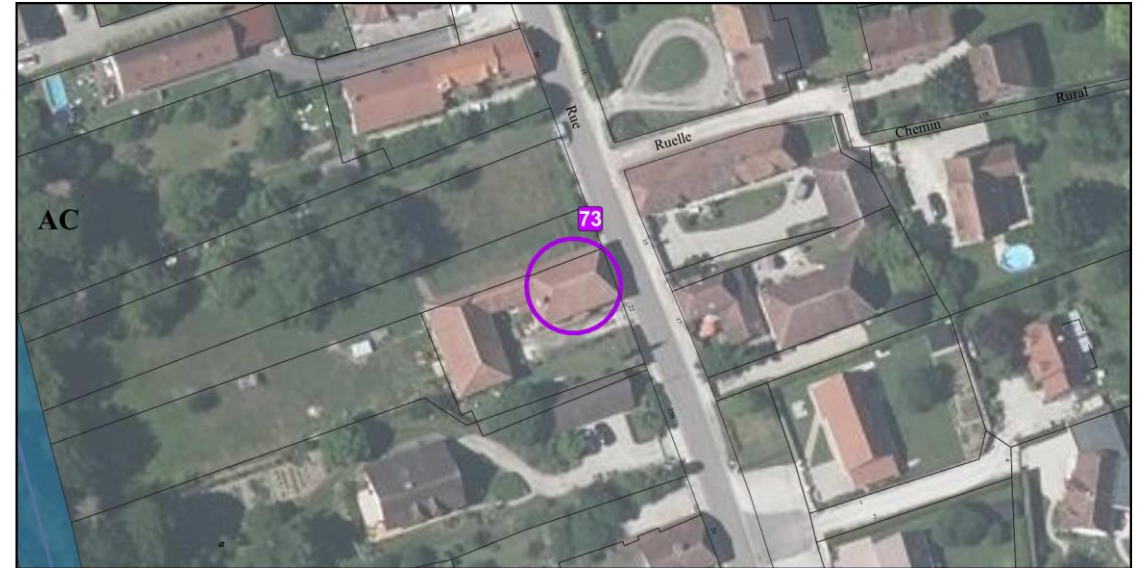

Vue aérienne

Localisation : Centre ancien de Buchères – Rue du Bourg

Type : Bâtiment appartenant à un corps de ferme sur cour