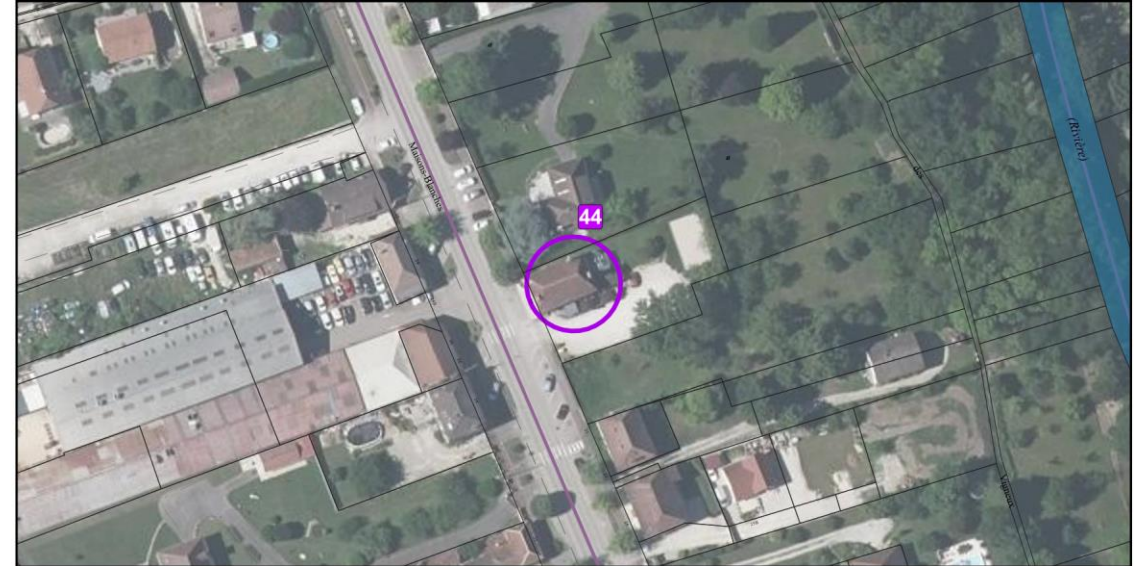

Vue aérienne

Localisation : Route de Maisons Blanches

Type : Maison de ville (de faubourg, de cité ouvrière)