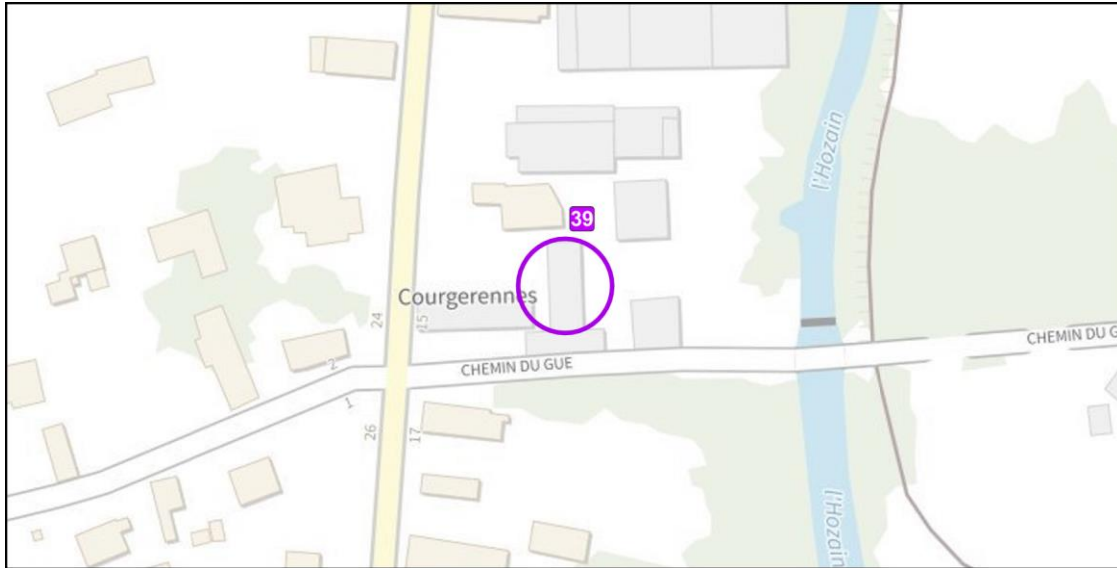

Localisation de l'élément de patrimoine

Vue aérienne

**Localisation** : Centre ancien de Buchères – Rue du Bourg

**Type** : Bâtiment appartenant à un corps de ferme sur cour

Localisation de l'élément de patrimoine

Vue aérienne

**Localisation** : Courgerennes – Rue des Vaucelles

**Type** : Bâtiment appartenant à un corps de ferme sur cour

Localisation de l'élément de patrimoine

Vue aérienne

**Localisation** : Centre ancien de Buchères – Rue du Bourg