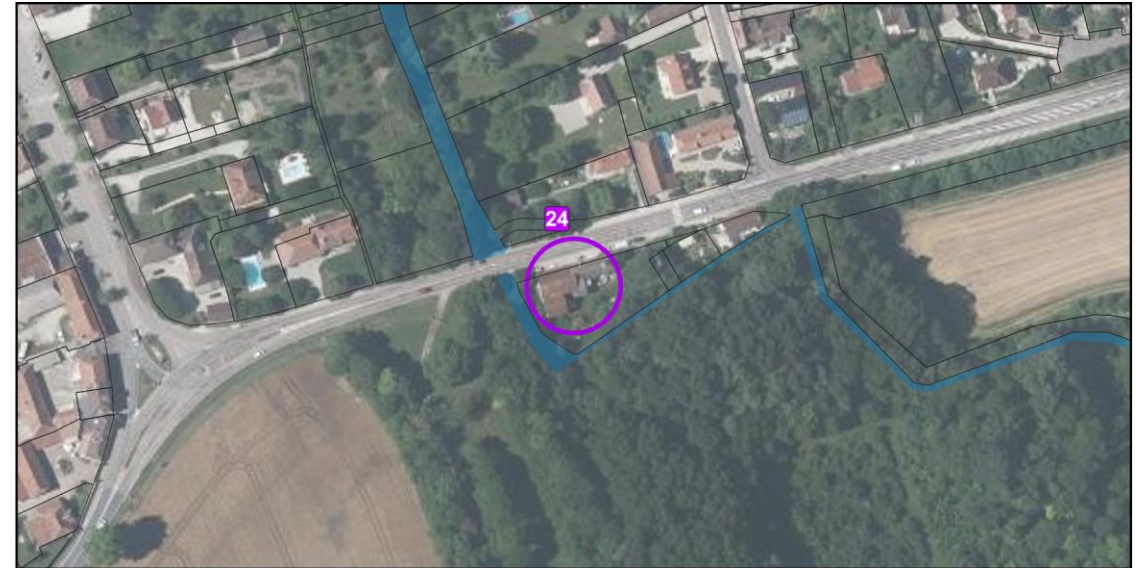

Vue aérienne

**Localisation** : Courgerennes – Route de Courgerennes

**Type** : Bâtiment appartenant à un corps de ferme sur cour

Localisation de l'élément de patrimoine

Vue aérienne

**Localisation** : Route de Maisons Blanches

**Type** : Bâti traditionnel champenois

Localisation de l'élément de patrimoine

Vue aérienne

**Localisation** : Route de Maisons Blanches

**Type** : Bâti traditionnel champenois

Localisation de l'élément de patrimoine

Vue aérienne

**Localisation :** Route de Maisons Blanches

**Type :** Bâtiment appartenant à un corps de ferme sur cour

Localisation de l'élément de patrimoine

Vue aérienne

**Localisation :** Route de Maisons Blanches

**Type :** Bâti traditionnel champenois

Localisation de l'élément de patrimoine

**Pas de photographies disponibles**

Vue aérienne

**Localisation** : Centre ancien de Buchères – Rue du Bourg

**Type** : Bâti traditionnel champenois