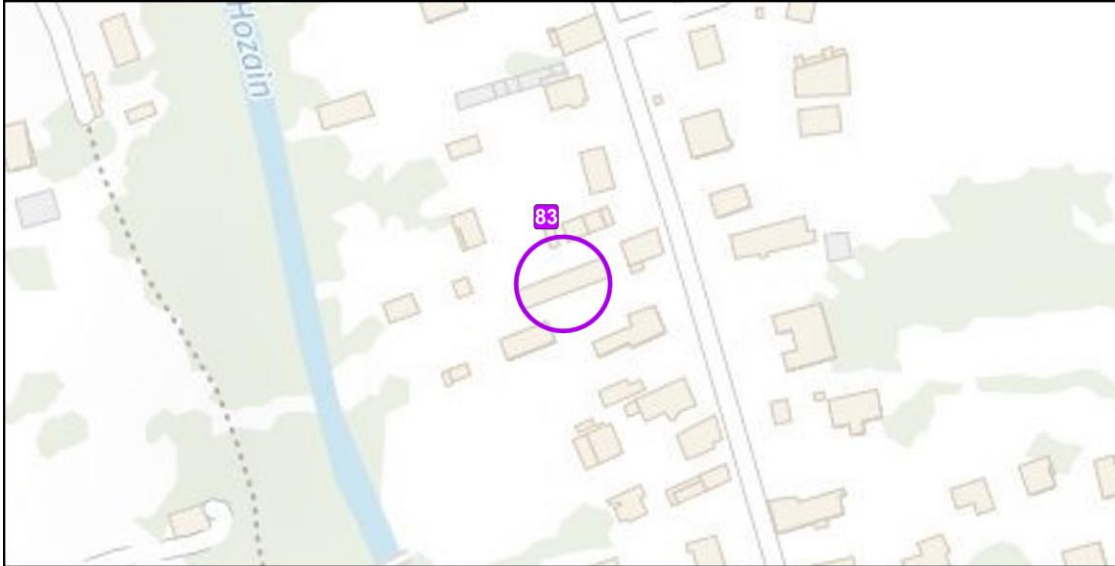

Localisation de l'élément de patrimoine

Vue aérienne

**Localisation** : Centre ancien de Buchères – Rue du Bourg

**Type** : Bâtiment appartenant à un corps de ferme sur cour

Localisation de l'élément de patrimoine

Vue aérienne

**Localisation** : Centre ancien de Buchères – Rue du Bourg

**Type** : Bâti traditionnel champenois

Localisation de l'élément de patrimoine

Vue aérienne

**Localisation** : Centre ancien de Buchères – Rue du Bourg