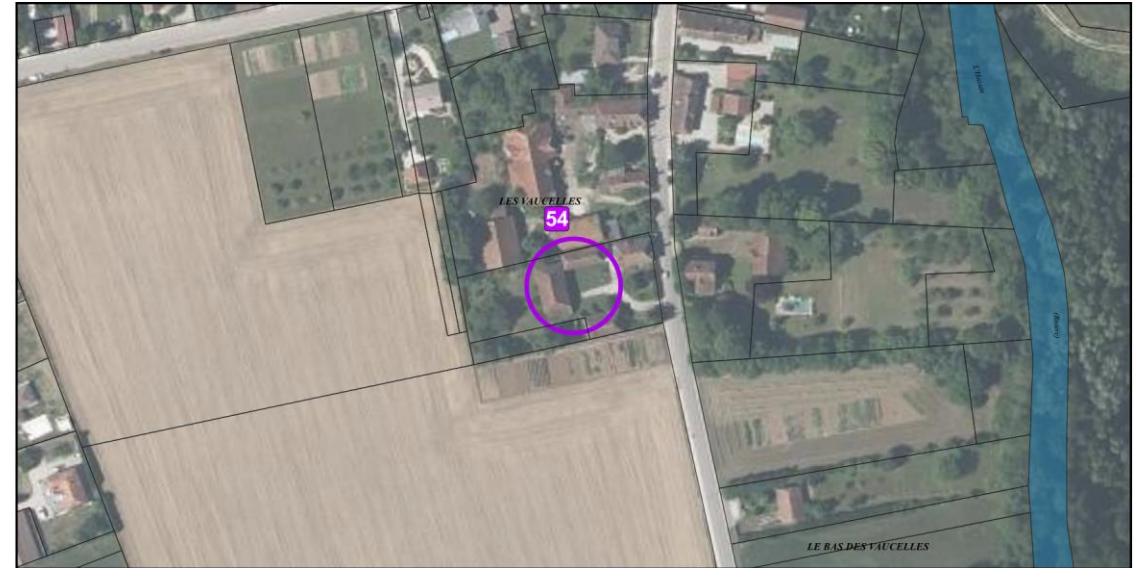

**Type** : Bâti traditionnel champenois

Localisation de l'élément de patrimoine

Vue aérienne

**Localisation** : Impasse des Noëls

**Type** : Bâti traditionnel champenois

Localisation de l'élément de patrimoine

Vue aérienne

**Localisation** : Centre ancien de Buchères – Rue des Aulnes

**Type** : Bâti traditionnel champenois

Localisation de l'élément de patrimoine

Vue aérienne

**Localisation** : Route de Maisons Blanches

**Type** : Bâti traditionnel champenois

Localisation de l'élément de patrimoine

Vue aérienne

**Localisation** : Courgerennes – Rue des Vaucelles

**Type** : Bâtiment appartenant à un corps de ferme sur cour

Localisation de l'élément de patrimoine

Vue aérienne

**Localisation** : Courgerennes – Rue des Vaucelles

**Type** : Bâtiment appartenant à un corps de ferme sur cour

Localisation de l'élément de patrimoine