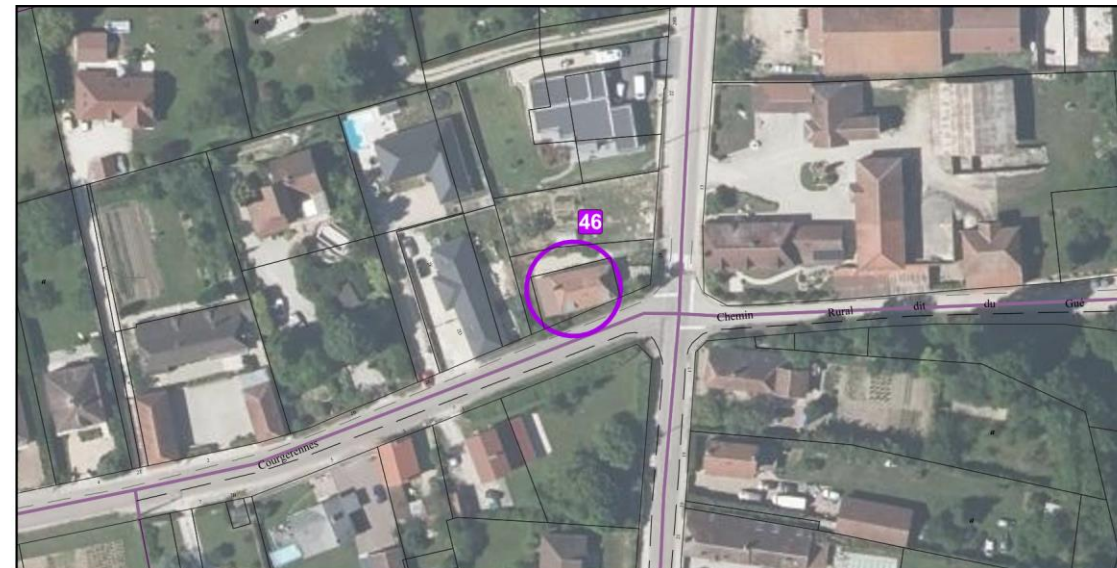

**Type** : Bâti traditionnel champenois

Localisation de l'élément de patrimoine

Vue aérienne

**Localisation** : Route de Maisons Blanches

**Type** : Maison de ville (de faubourg, de cité ouvrière)

Localisation de l'élément de patrimoine

Vue aérienne

**Localisation** : Courgerennes – Rue des Vaucelles

**Type** : Bâtiment appartenant à un corps de ferme sur cour

Localisation de l'élément de patrimoine

Vue aérienne

**Localisation** : Courgerennes – Route de Courgerennes