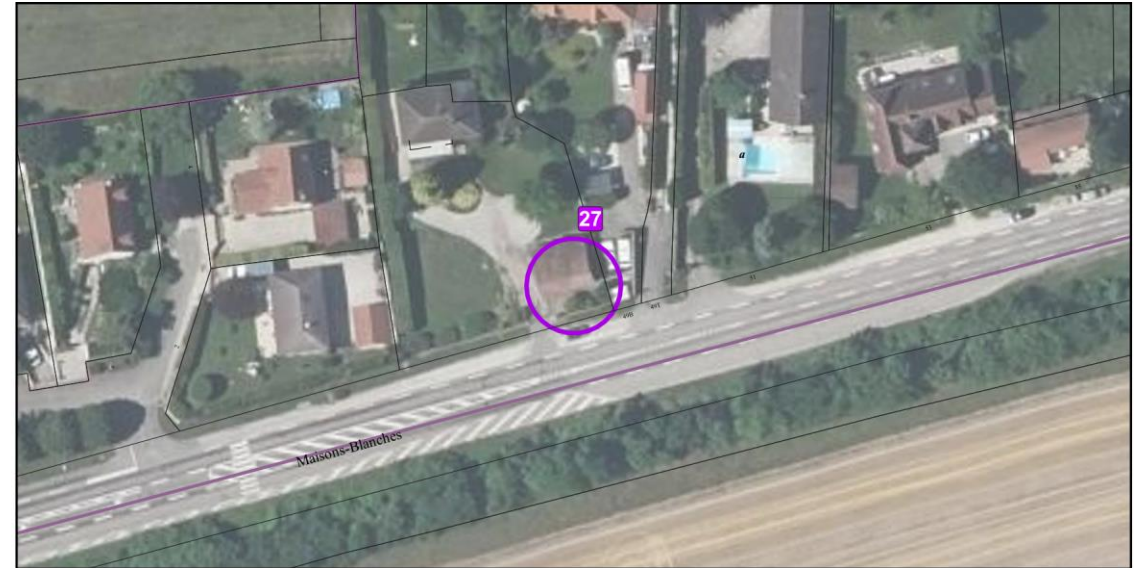

**Type :** Bâti traditionnel champenois

Localisation de l'élément de patrimoine

**Pas de photographies disponibles**

Vue aérienne

**Localisation** : Centre ancien de Buchères – Rue du Bourg

**Type** : Bâti traditionnel champenois

Localisation de l'élément de patrimoine

Vue aérienne

**Localisation** : Centre ancien de Buchères – Rue du Bourg

**Type** : Bâtiment appartenant à un corps de ferme sur cour

Localisation de l'élément de patrimoine

Vue aérienne

**Localisation :** Route de Maisons Blanches

**Type :** Bâti traditionnel champenois

Localisation de l'élément de patrimoine

Vue aérienne

**Localisation** : Centre ancien de Buchères – Rue du Bourg