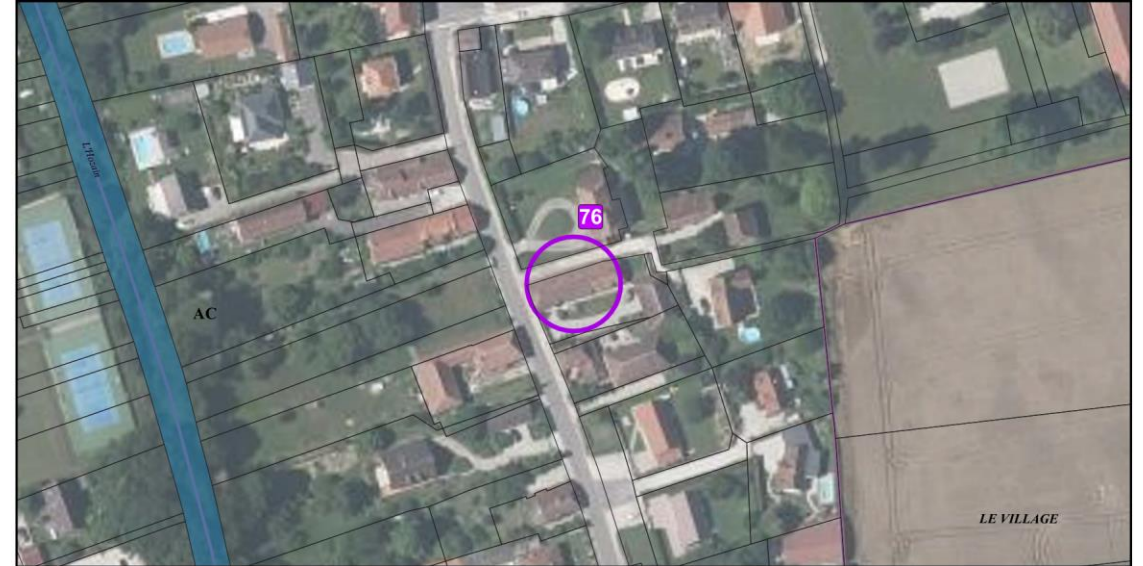

Vue aérienne

**Localisation :** Route de Maisons Blanches

**Type :** Bâti traditionnel champenois

Localisation de l'élément de patrimoine

Vue aérienne

**Localisation** : Centre ancien de Buchères – Rue du Bourg