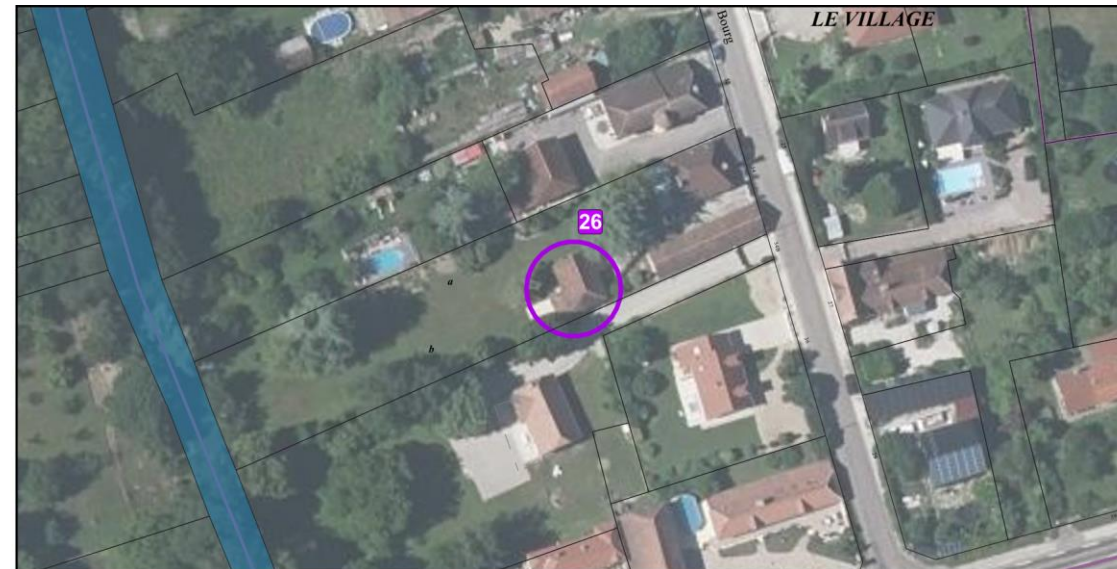

Vue aérienne

**Localisation :** Route de Maisons Blanches

**Type :** Bâtiment appartenant à un corps de ferme sur cour

Localisation de l'élément de patrimoine

Vue aérienne

**Localisation :** Route de Maisons Blanches

**Type :** Bâti traditionnel champenois

Localisation de l'élément de patrimoine

**Pas de photographies disponibles**

Vue aérienne

**Localisation** : Centre ancien de Buchères – Rue du Bourg

**Type** : Bâti traditionnel champenois

Localisation de l'élément de patrimoine

Vue aérienne

**Localisation** : Centre ancien de Buchères – Rue du Bourg

**Type** : Bâtiment appartenant à un corps de ferme sur cour

Localisation de l'élément de patrimoine

Vue aérienne

**Localisation :** Route de Maisons Blanches

**Type :** Bâti traditionnel champenois

Localisation de l'élément de patrimoine

Vue aérienne

**Localisation** : Centre ancien de Buchères – Rue du Bourg