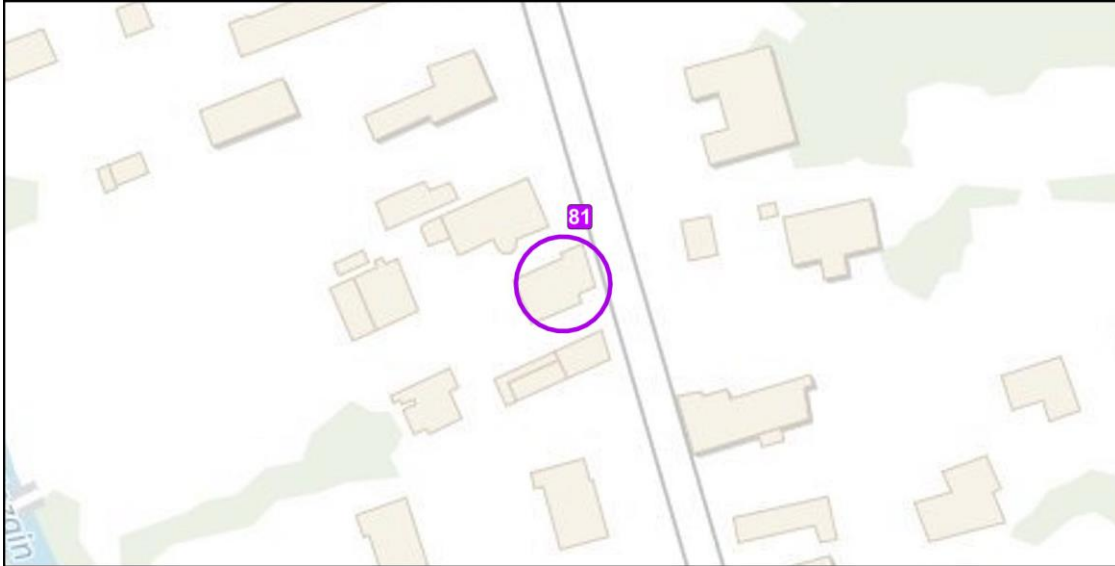

Localisation de l'élément de patrimoine