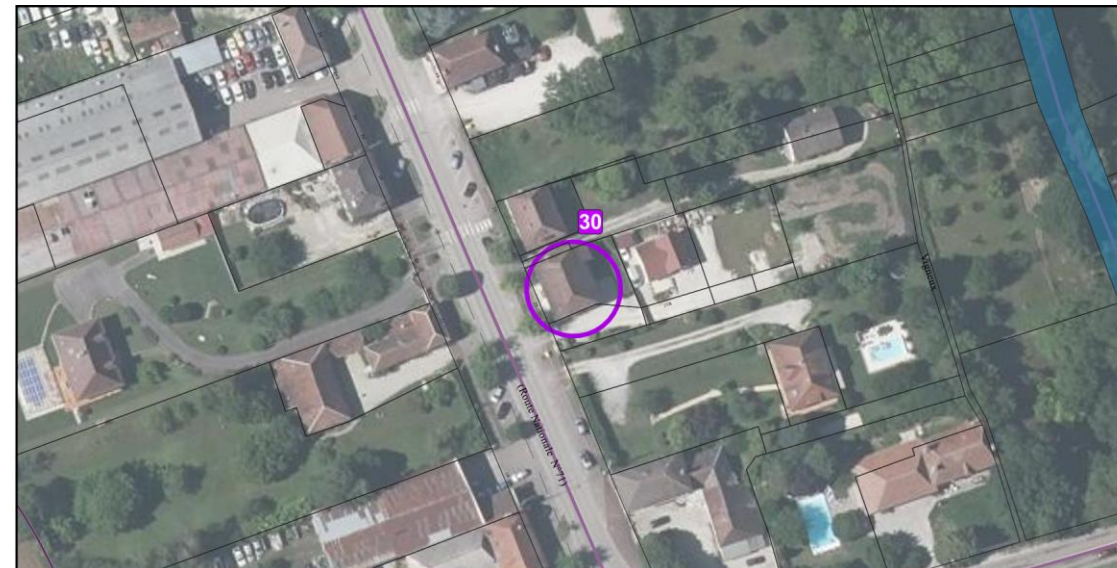

Vue aérienne

**Localisation :** Route de Maisons Blanches

**Type :** Bâti traditionnel champenois

Localisation de l'élément de patrimoine

Vue aérienne

**Localisation** : Centre ancien de Buchères – Rue du Bourg

**Type** : Bâti traditionnel champenois

Localisation de l'élément de patrimoine

Vue aérienne

**Localisation** : Route de Maisons Blanches

**Type** : Bâti traditionnel champenois

Localisation de l'élément de patrimoine

Vue aérienne

**Localisation** : Route de Maisons Blanches

**Type** : Bâti traditionnel champenois

Localisation de l'élément de patrimoine

Vue aérienne

**Localisation :** Route de Maisons Blanches

**Type :** Maison de ville (de faubourg, de cité ouvrière)