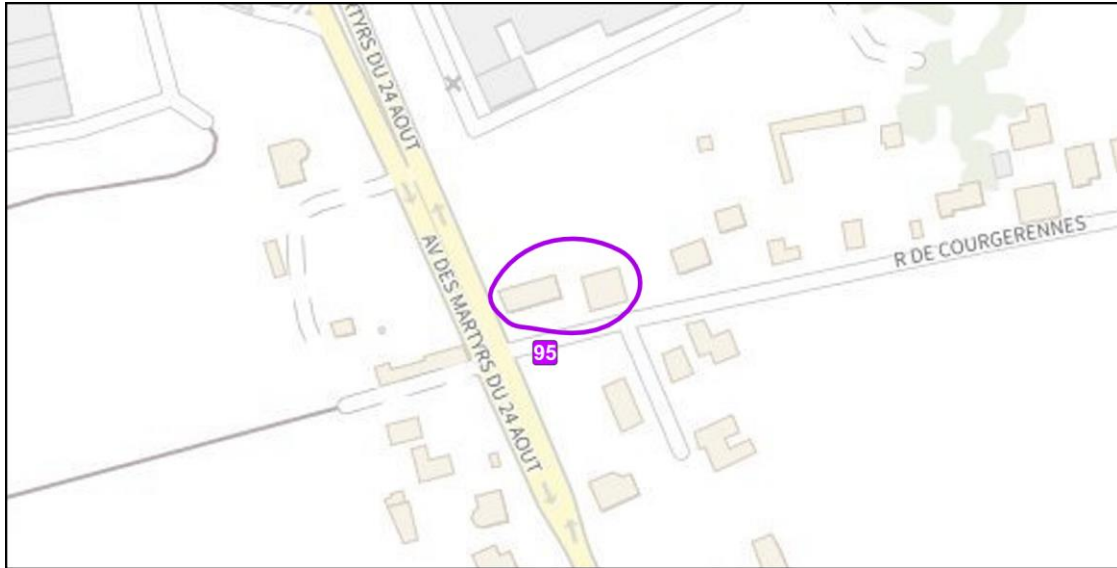

Localisation de l'élément de patrimoine

Vue aérienne

**Localisation** : Courgerennes – Rue des Vaucelles

**Type** : Bâtiment appartenant à un corps de ferme sur cour

Localisation de l'élément de patrimoine