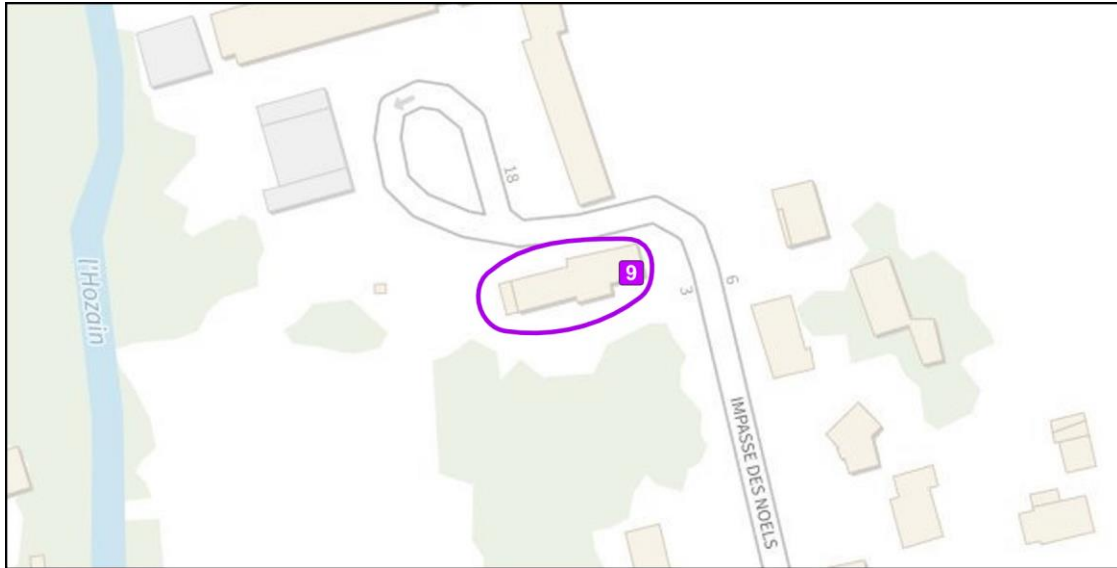

Localisation de l'élément de patrimoine