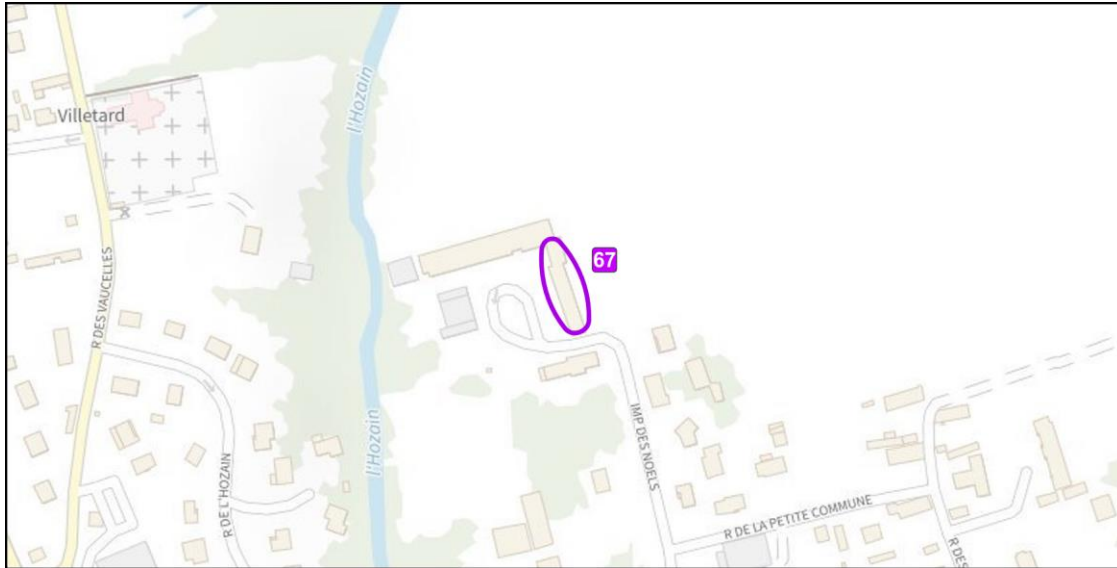

Vue aérienne

**Localisation :** Courgerennes – Route de Courgerennes

**Type :** Maison de ville (de faubourg, de cité ouvrière)

Localisation de l'élément de patrimoine

Vue aérienne

**Localisation** : Courgerennes – Rue des Vaucelles

**Type** : Bâtiment appartenant à un corps de ferme sur cour

Localisation de l'élément de patrimoine

Vue aérienne

**Localisation** : Courgerennes – Rue des Vaucelles

**Type** : Bâtiment appartenant à un corps de ferme sur cour

Localisation de l'élément de patrimoine

Vue aérienne

**Localisation** : Impasse des Noël

**Type** : Maison de ville (de faubourg, de cité ouvrière)

Localisation de l'élément de patrimoine

**Pas de photographies disponibles**