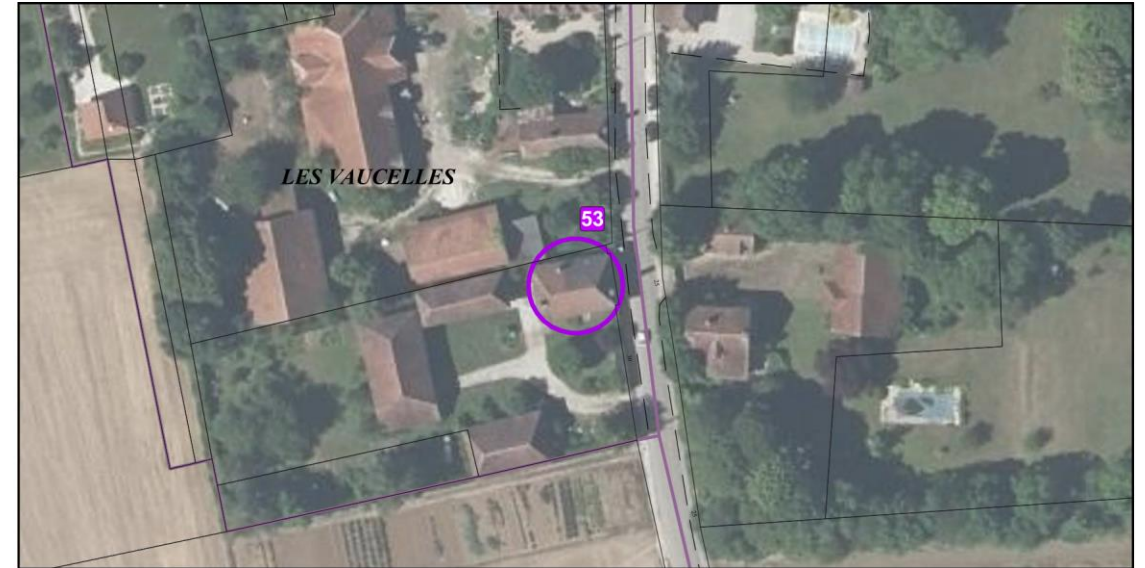

Vue aérienne

Localisation : Courgerennes – Rue des Vaucelles

Type : Bâtiment appartenant à un corps de ferme sur cour