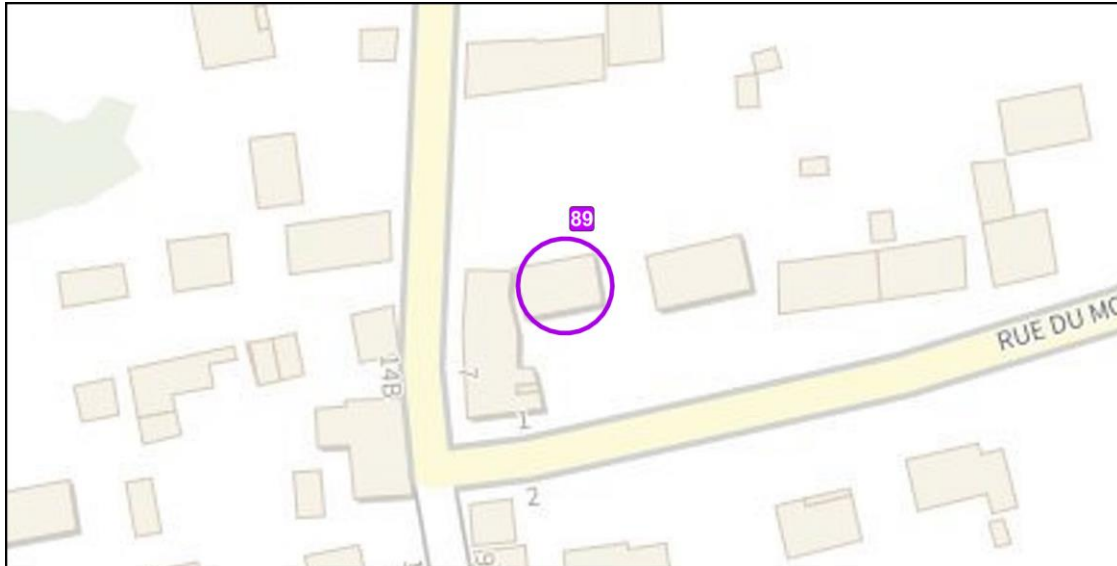

Localisation de l'élément de patrimoine