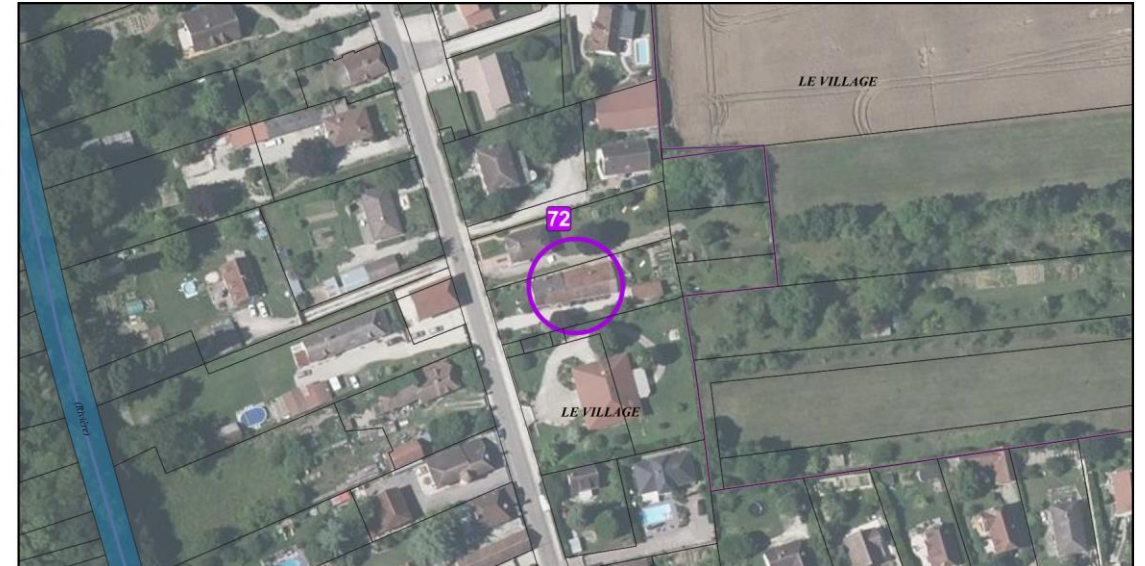

Vue aérienne

**Localisation** : Centre ancien de Buchères – Rue du Bourg

**Type** : Bâti traditionnel champenois

Localisation de l'élément de patrimoine

Vue aérienne

**Localisation** : Centre ancien de Buchères – Rue du Bourg