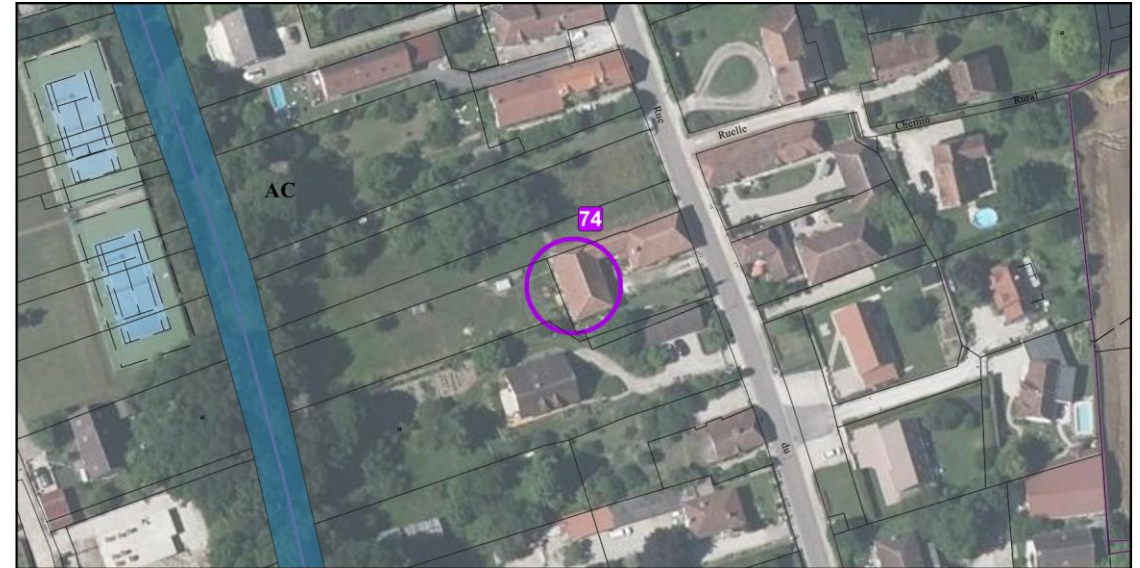

Vue aérienne

Localisation : Centre ancien de Buchères – Rue du Bourg

Type : Bâtiment appartenant à un corps de ferme sur cour