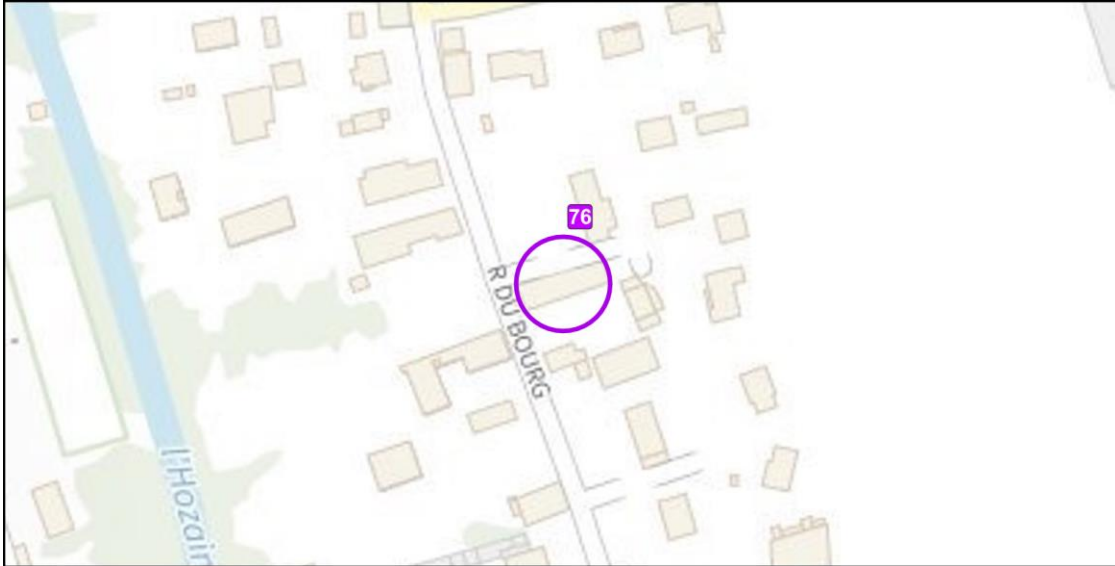

Localisation de l'élément de patrimoine

Vue aérienne

**Localisation** : Centre ancien de Buchères – Rue du Bourg

**Type** : Bâtiment appartenant à un corps de ferme sur cour

Localisation de l'élément de patrimoine

Vue aérienne

**Localisation :** Route de Maisons Blanches

**Type :** Bâti traditionnel champenois

Localisation de l'élément de patrimoine

Vue aérienne

**Localisation** : Centre ancien de Buchères – Rue du Bourg