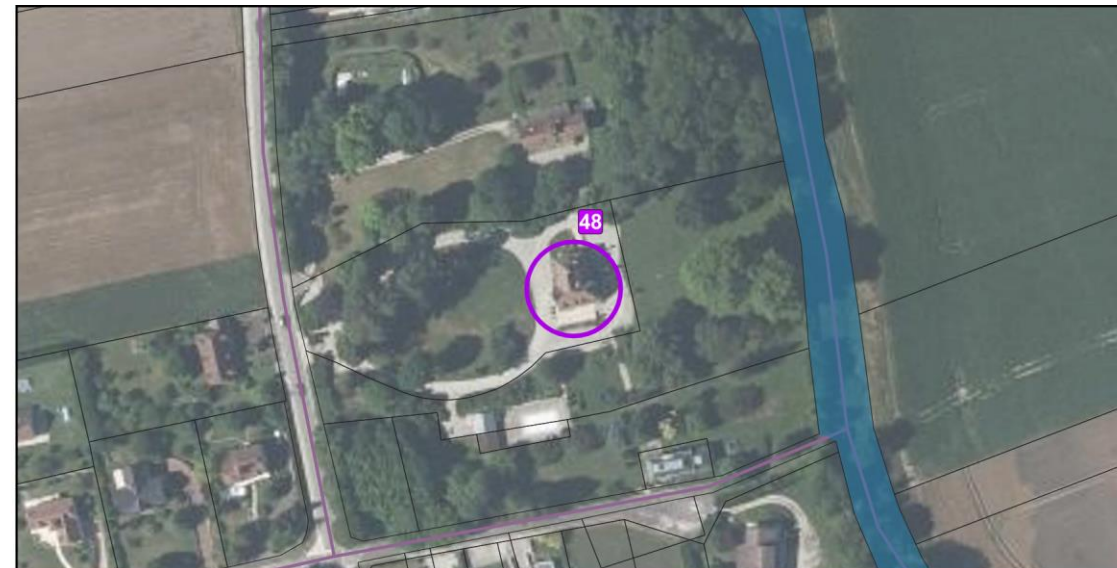

Vue aérienne

**Localisation** : Courgerennes – Rue des Vaucelles

**Type** : Bâtiment appartenant à un corps de ferme sur cour

Localisation de l'élément de patrimoine

Vue aérienne

**Localisation** : Courgerennes – Route de Courgerennes

**Type** : Bâti traditionnel champenois

Localisation de l'élément de patrimoine

Vue aérienne

**Localisation :** Impasse Saint-Michel

**Type :** Dépendance du château

Localisation de l'élément de patrimoine

Vue aérienne

**Localisation :** Rue des Vaucelles

**Type :** Château

Localisation de l'élément de patrimoine

Vue aérienne

**Localisation :** Route de Maisons Blanches

**Type :** Bâti traditionnel champenois