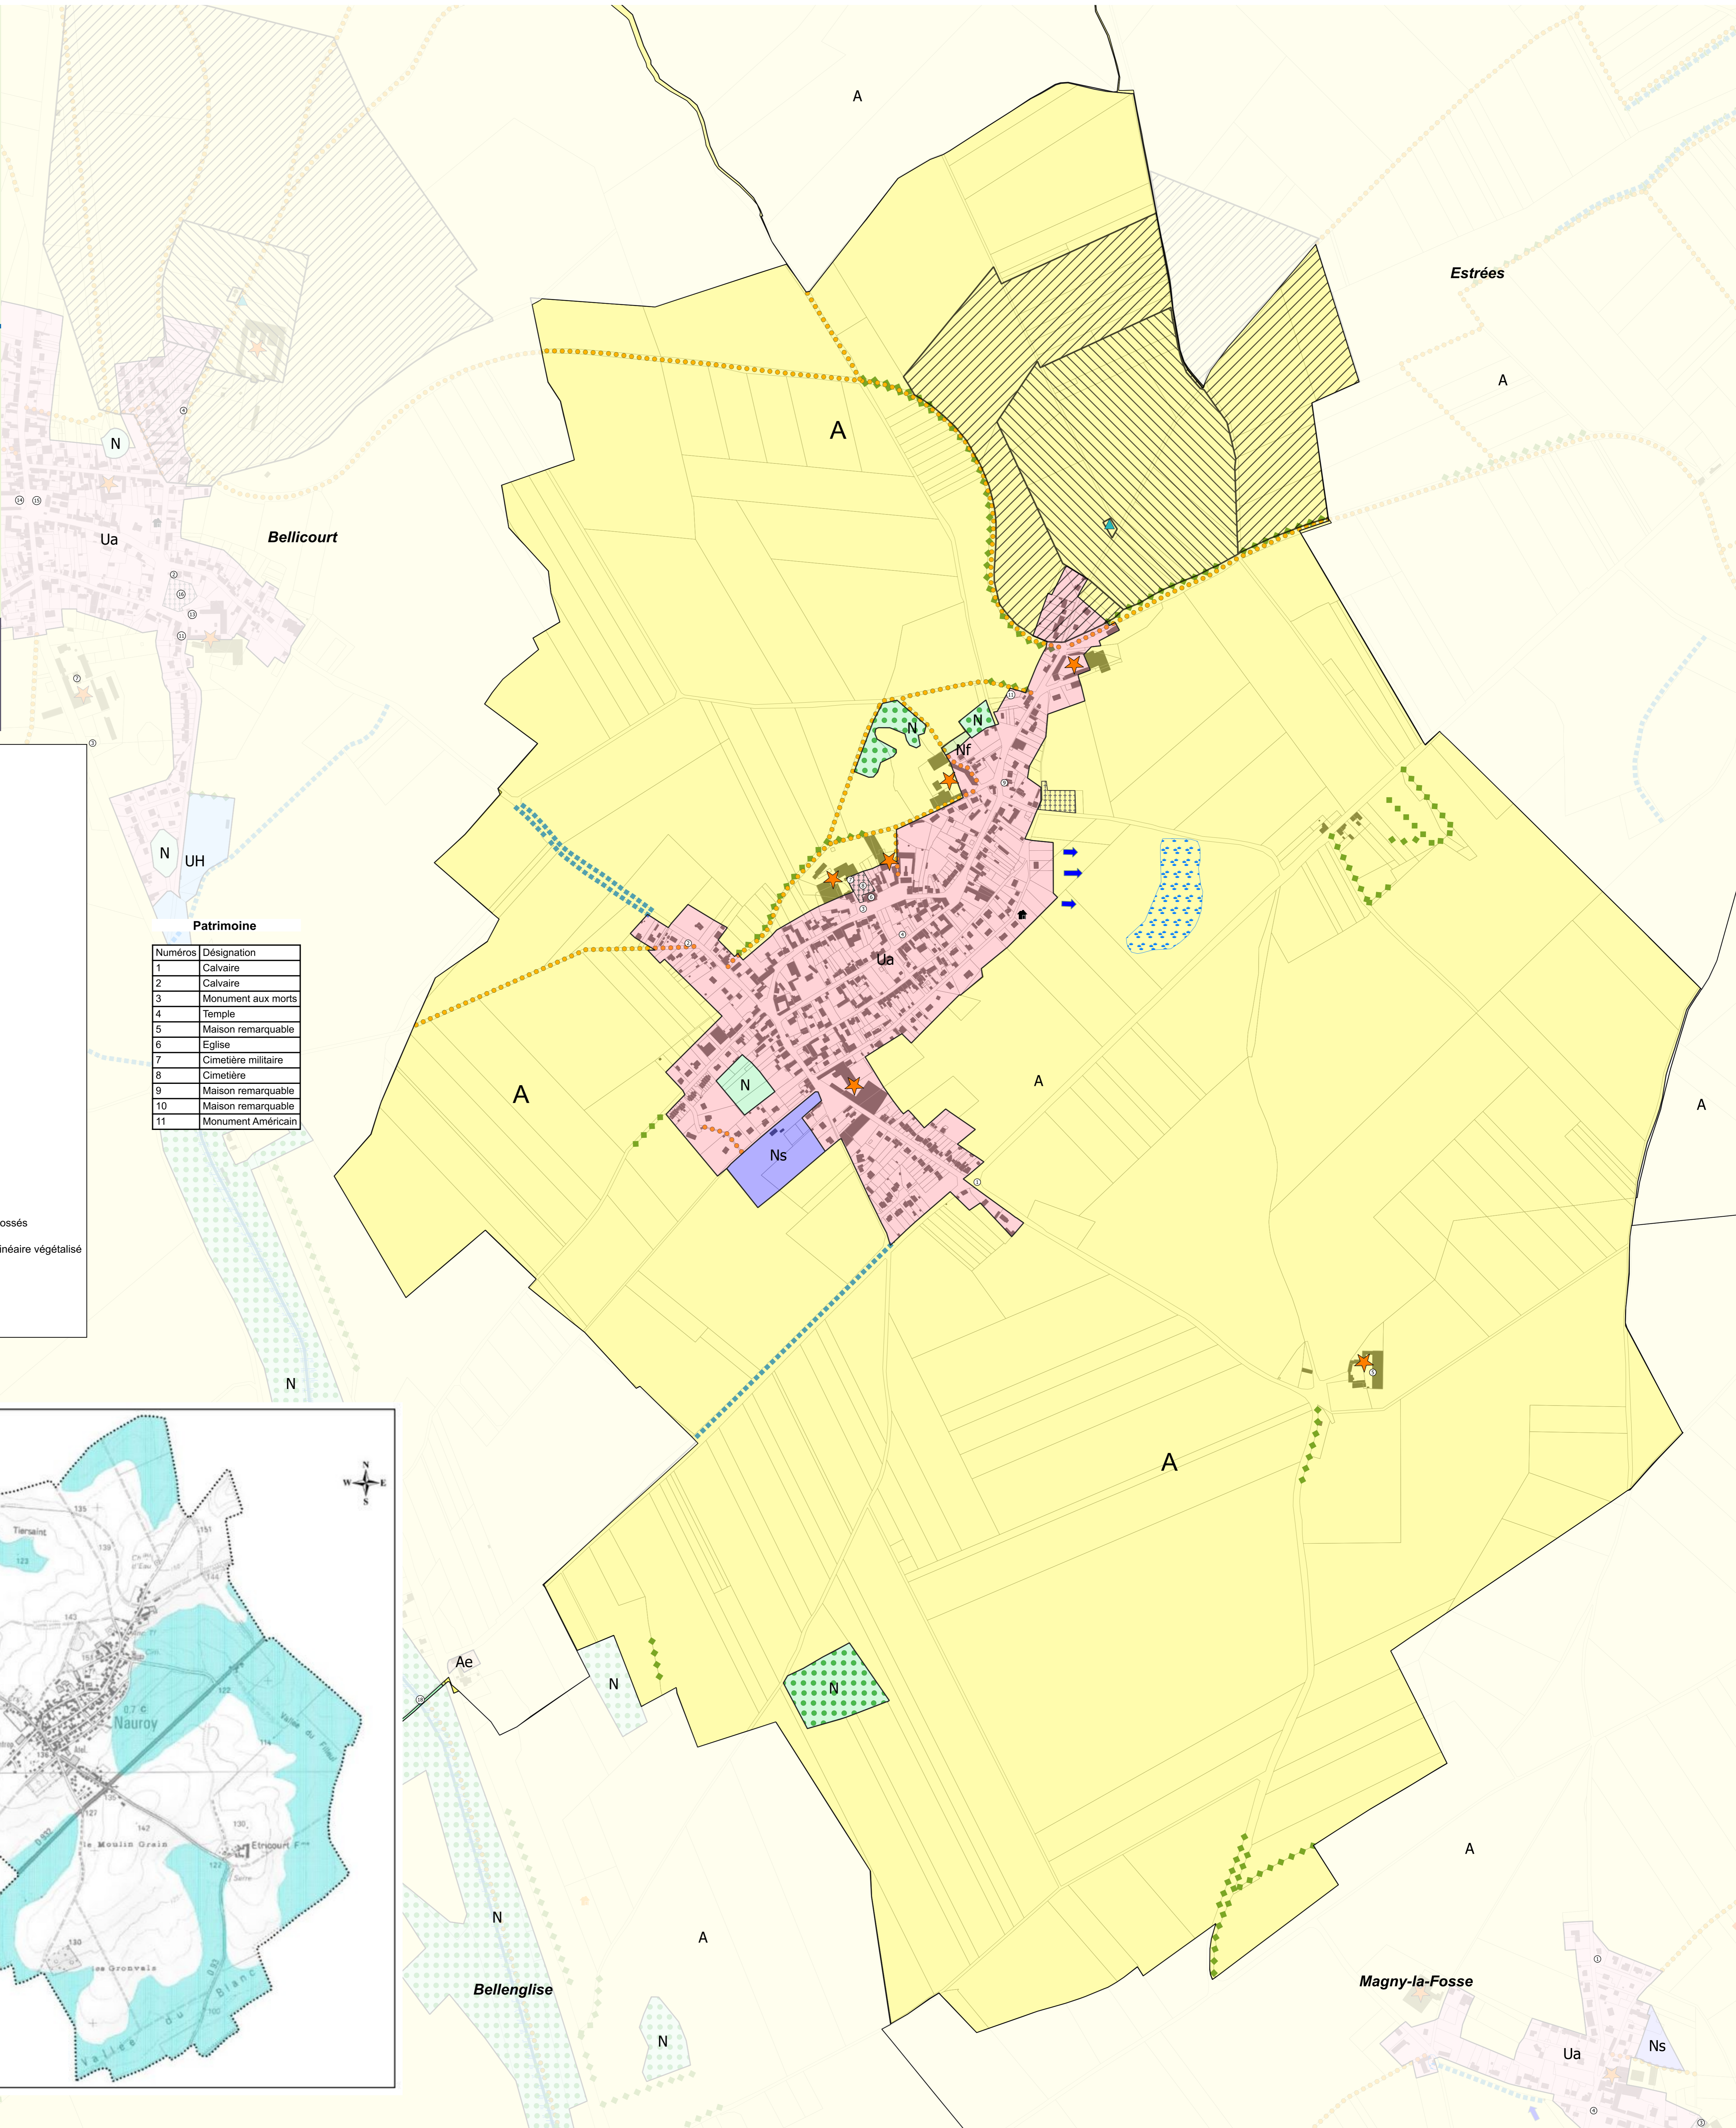

## NAUROY

### PLAN DE ZONAGE

PLUI ARRETE LE 02/07/2025 PLUI APPROUVE LE .../.../...

Echelle : 5000ème

**COMMUNAUTE DE COMMUNES DU PAYS DU VERMANDOIS**  
 RD 1044 - Hameau de Riqueval  
 02420 BELLICOURT  
 03.23.09.50.51

**Zone inondable**  
 Zones inondables issues de données communales  
 Zones de ruissellement

**Patrimoine**

Numéros	Désignation
1	Calvaire
2	Calvaire
3	Monument aux morts
4	Temple
5	Maison remarquable
6	Eglise
7	Cimetière militaire
8	Cimetière
9	Maison remarquable
10	Maison remarquable
11	Monument Américain