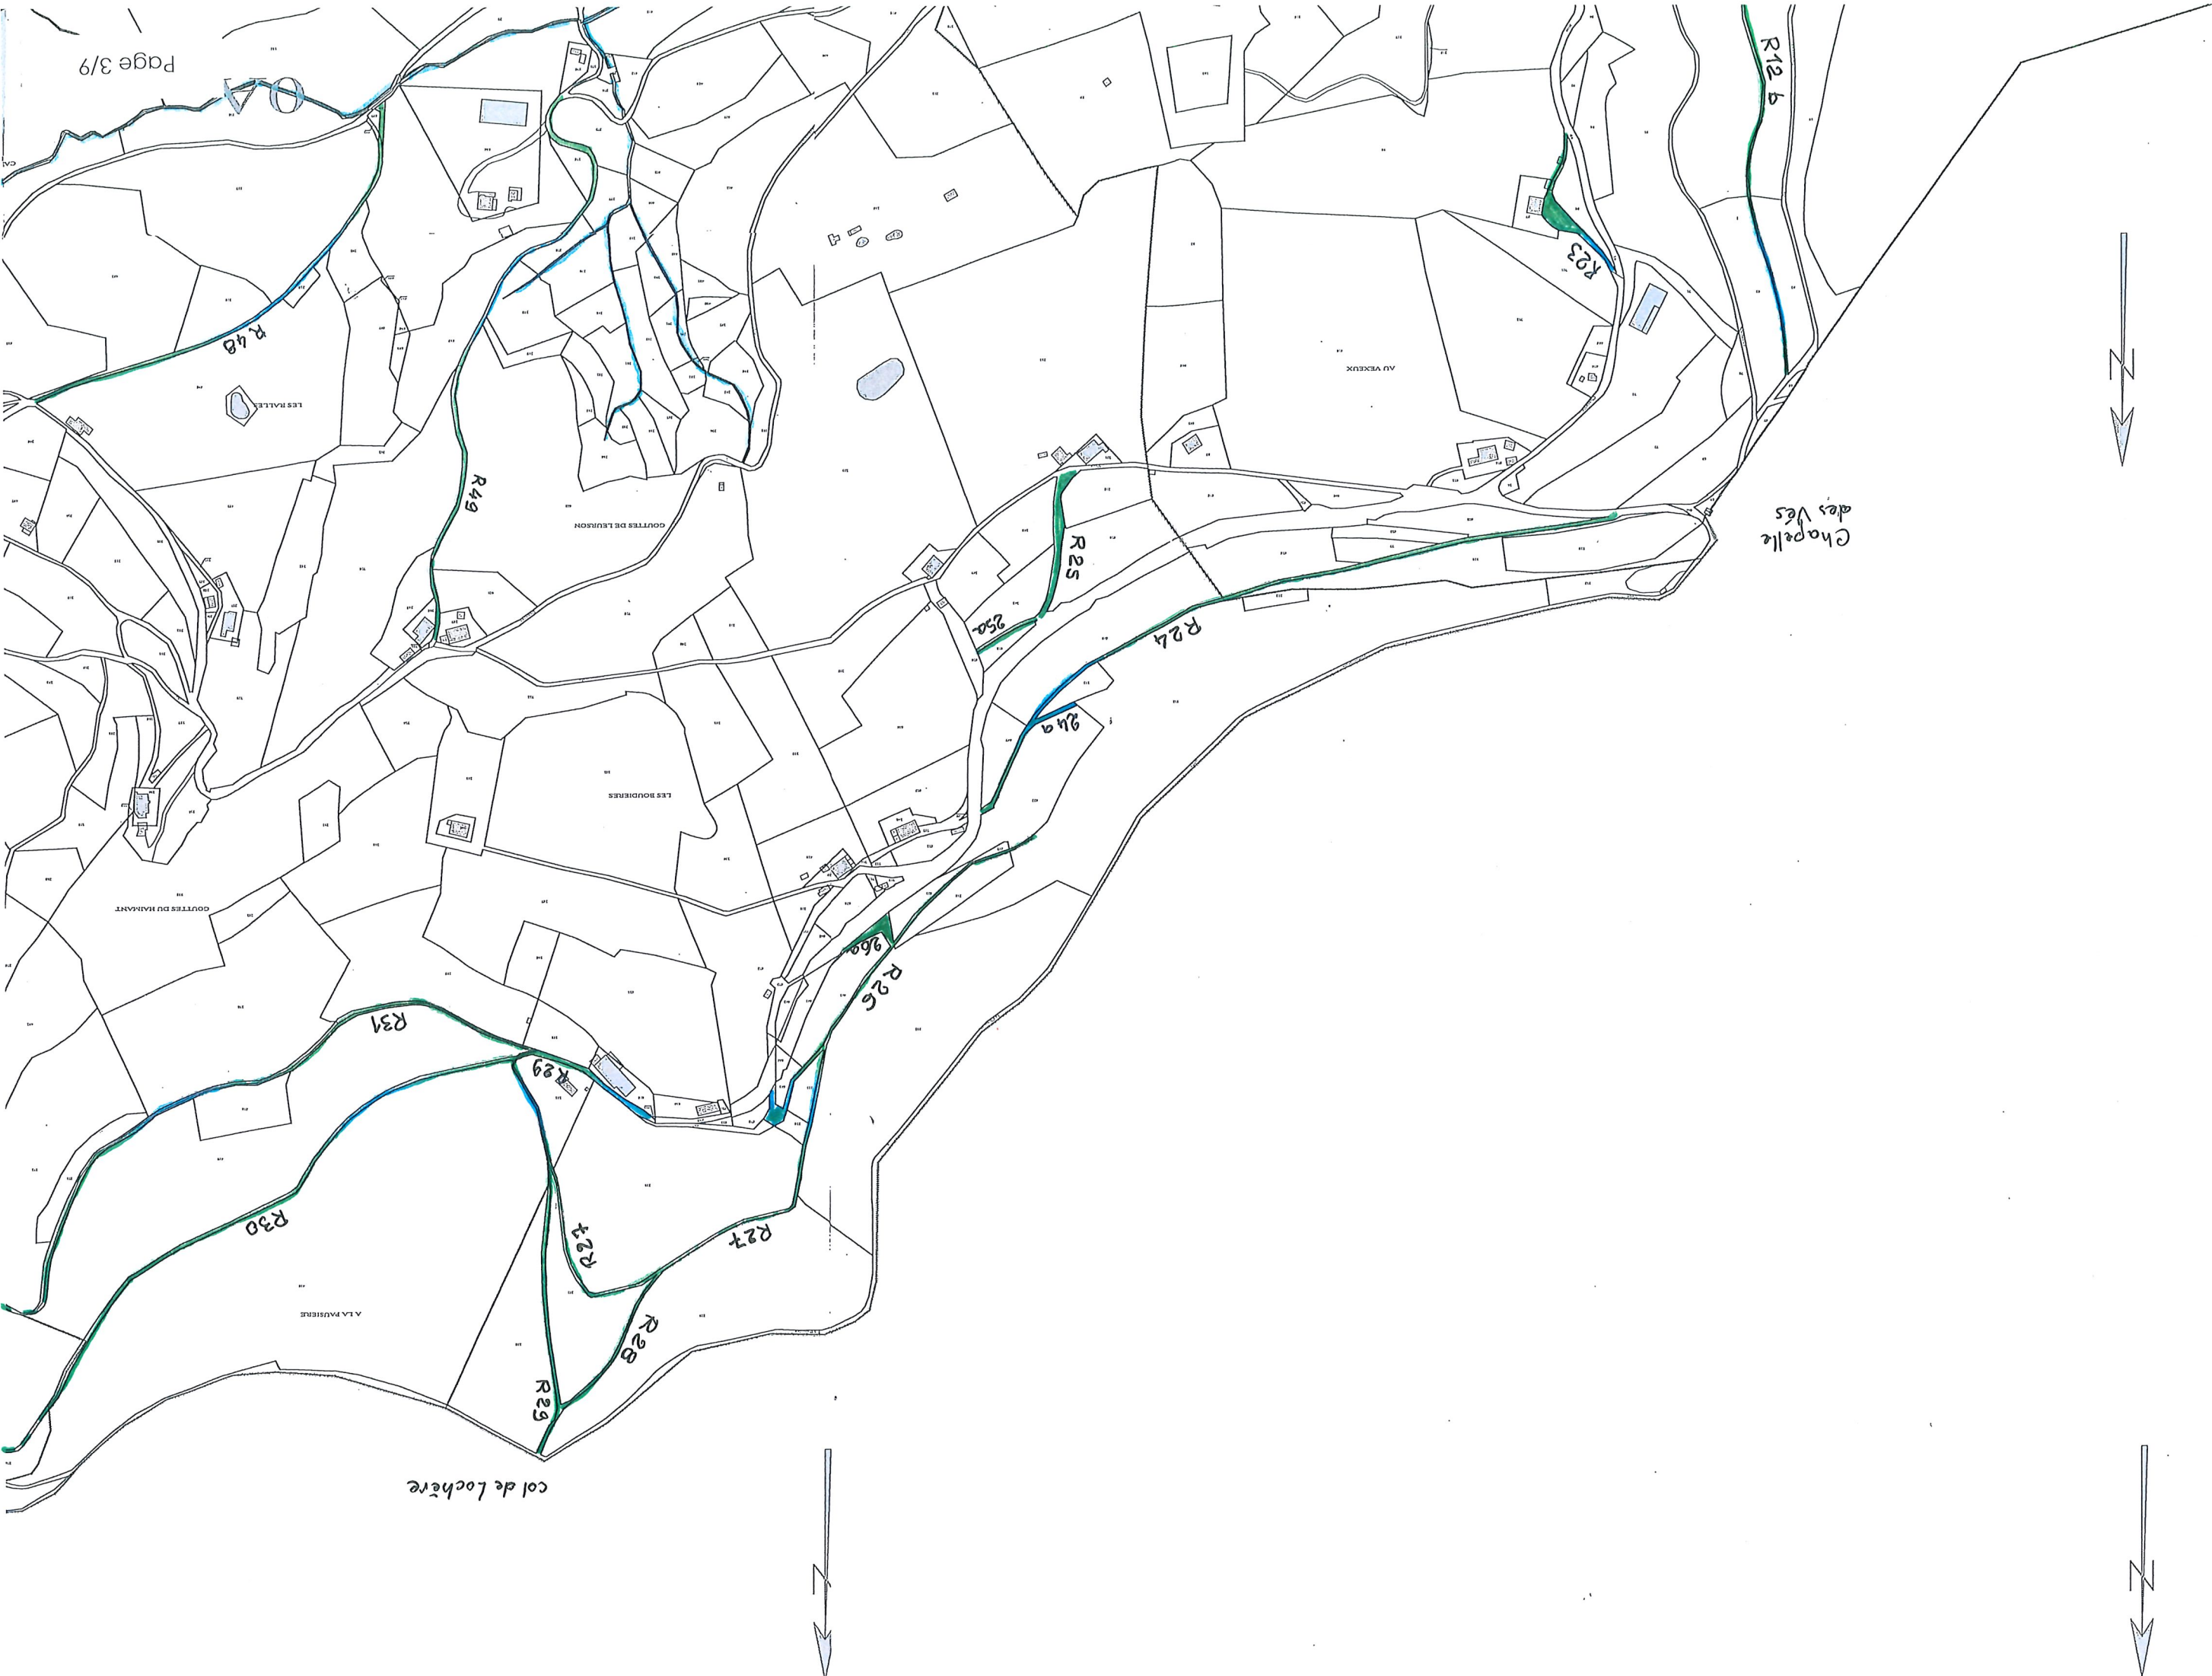

CLASSEMENT DES CHEMINS RURAUX

PLAN DE SITUATION

ET NUMEROTATION

Approuvé par délibération en date du / / 2024

Chapelle
des Vés

col de Lochère

AU VIEUX

GOUTTES DE LEURSON

LES BOUDIERES

GOUTTES DU HANMART

A LA PUSIERRE

LES RALLER

R48

R49

R25

R24

R12 b

St Maurice s/Mlle

R153

R149

R149 b

GOUTTE DU BALLOU

R128

R137

HAUTE-SAÔNE

RD16

R140

FORÊT DU HANOY

R127

USINE DE PRESLES

VALLIGNÈRE

R136