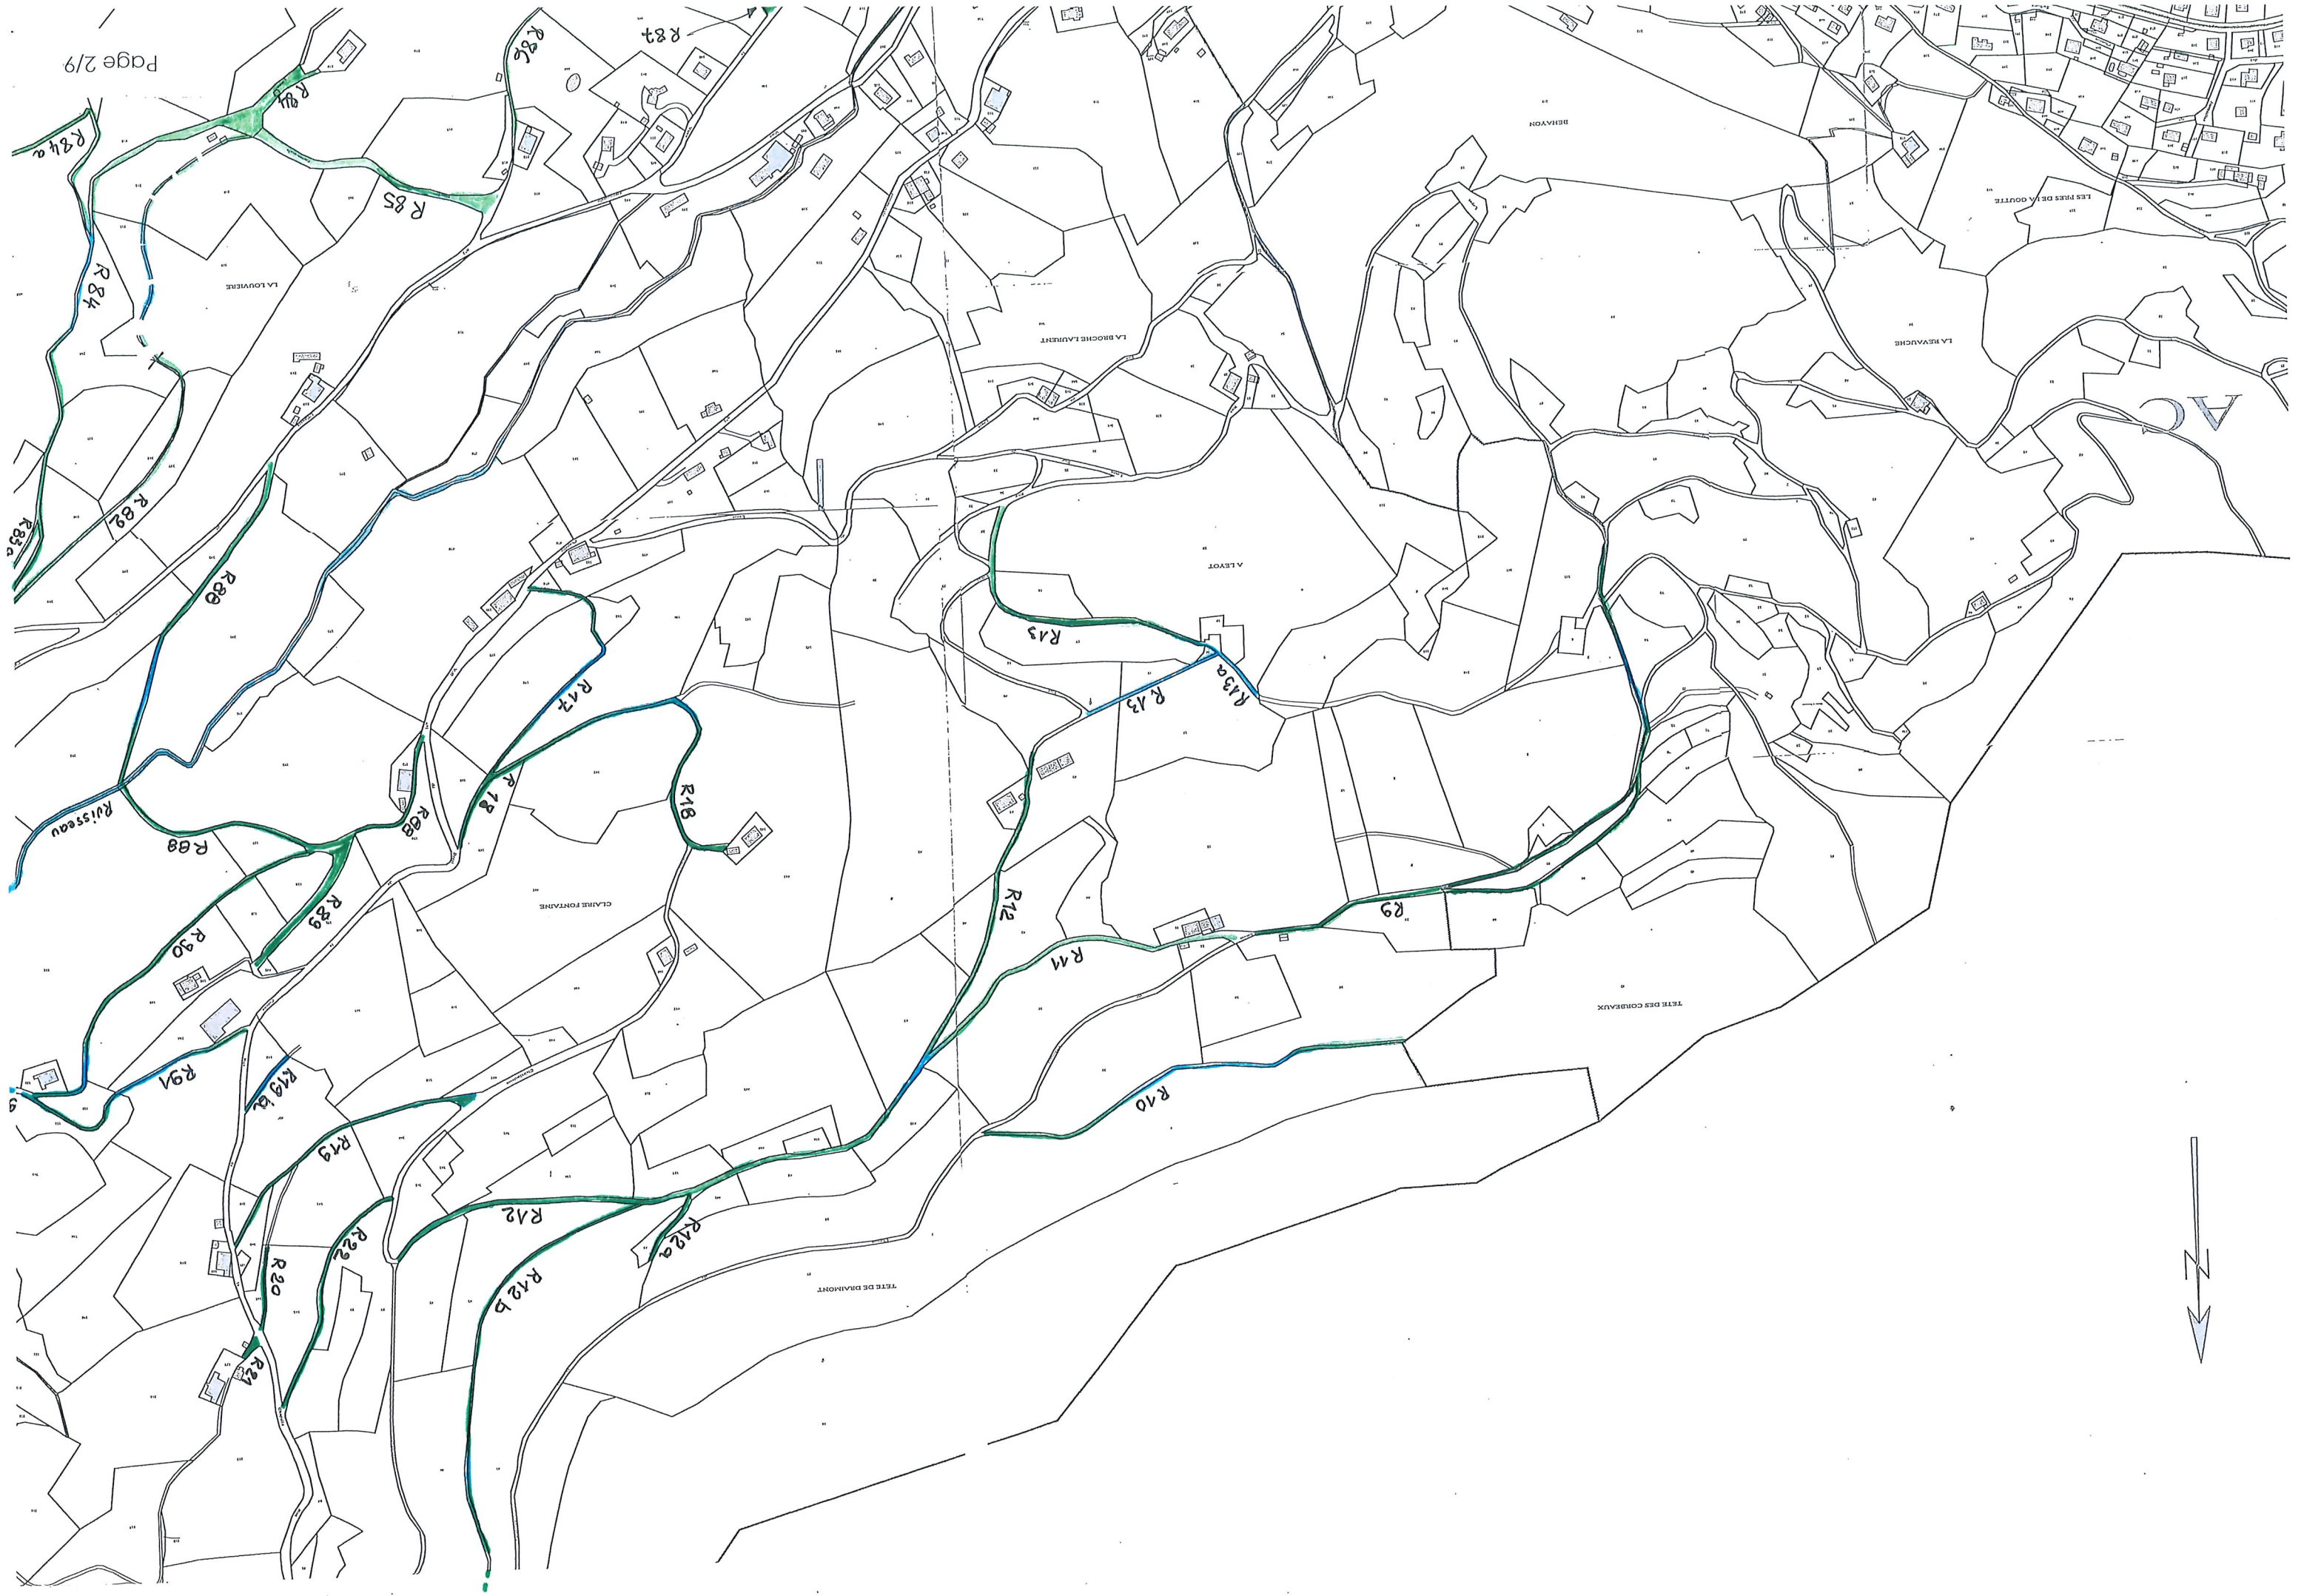

CLASSEMENT DES CHEMINS RURAUX

PLAN DE SITUATION

ET NUMEROTATION

Approuvé par délibération en date du / / 2024

Chapelle
des Vés

col de Lochère

AU VIEUX

GOUTTES DE LEURSON

LES BOUDIERES

GOUTTES DU HANMART

A LA PUSIERRE

LES RALLER

R48

R49

R25

R24

R12 b

St Maurice s/Mlle

R153

R149

R149 b

GOUTTE DU BALLOU

R128

R137

HAUTE-SAÔNE

RD16

R140

FORÊT DU HANOY

R127

USINE DE PRESLES

VALLIGNÈRE

R136