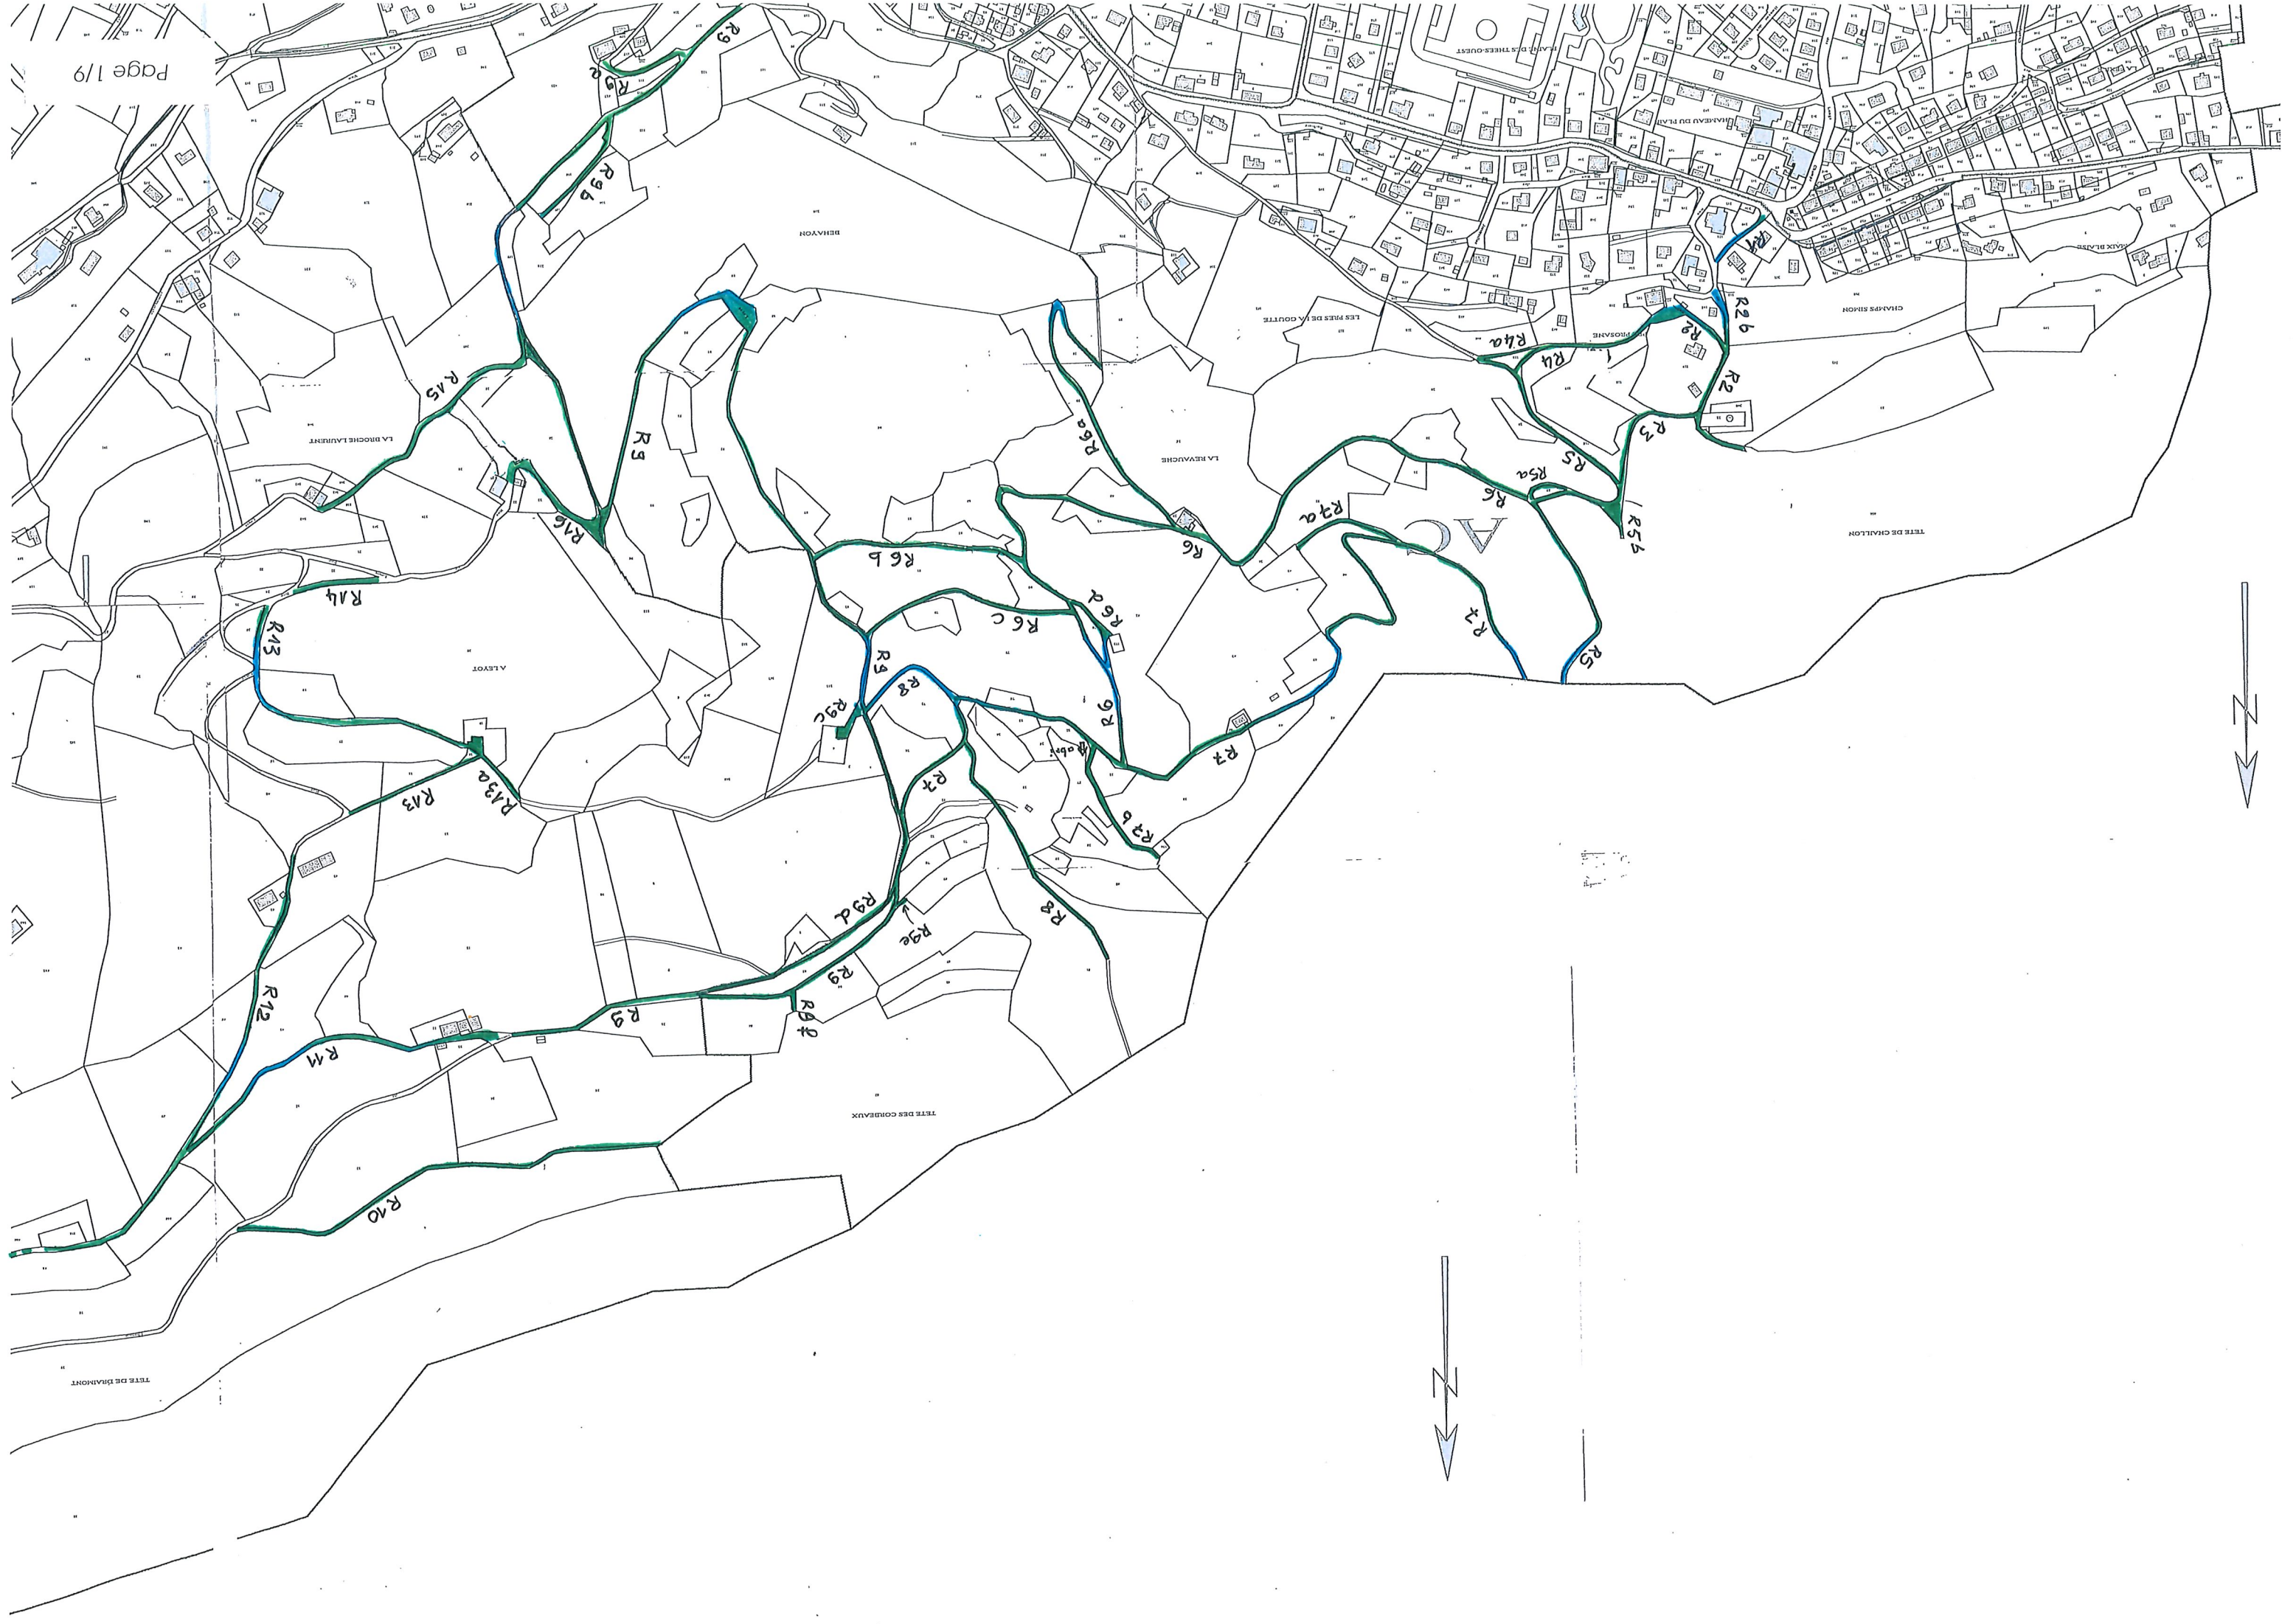

CLASSEMENT DES CHEMINS RURAUX

PLAN DE SITUATION

ET NUMEROTATION

Approuvé par délibération en date du / / 2024

Chapelle
des Vés

col de Lochère

AU VIEUX

GOUTTES DE LEURSON

LES BOUDIERES

GOUTTES DU HANMART

A LA PUSIERRE

LES RALLER

R48

R49

R25

R24

R12 b

St Maurice s/Mlle

R153

R149

R149 b

GOUTTE DU BALLOU

R128

R137

HAUTE-SAÔNE

RD16

R140

FORÊT DU HANOY

R127

USINE DE PRESLES

VALLIGNÈRE

R136