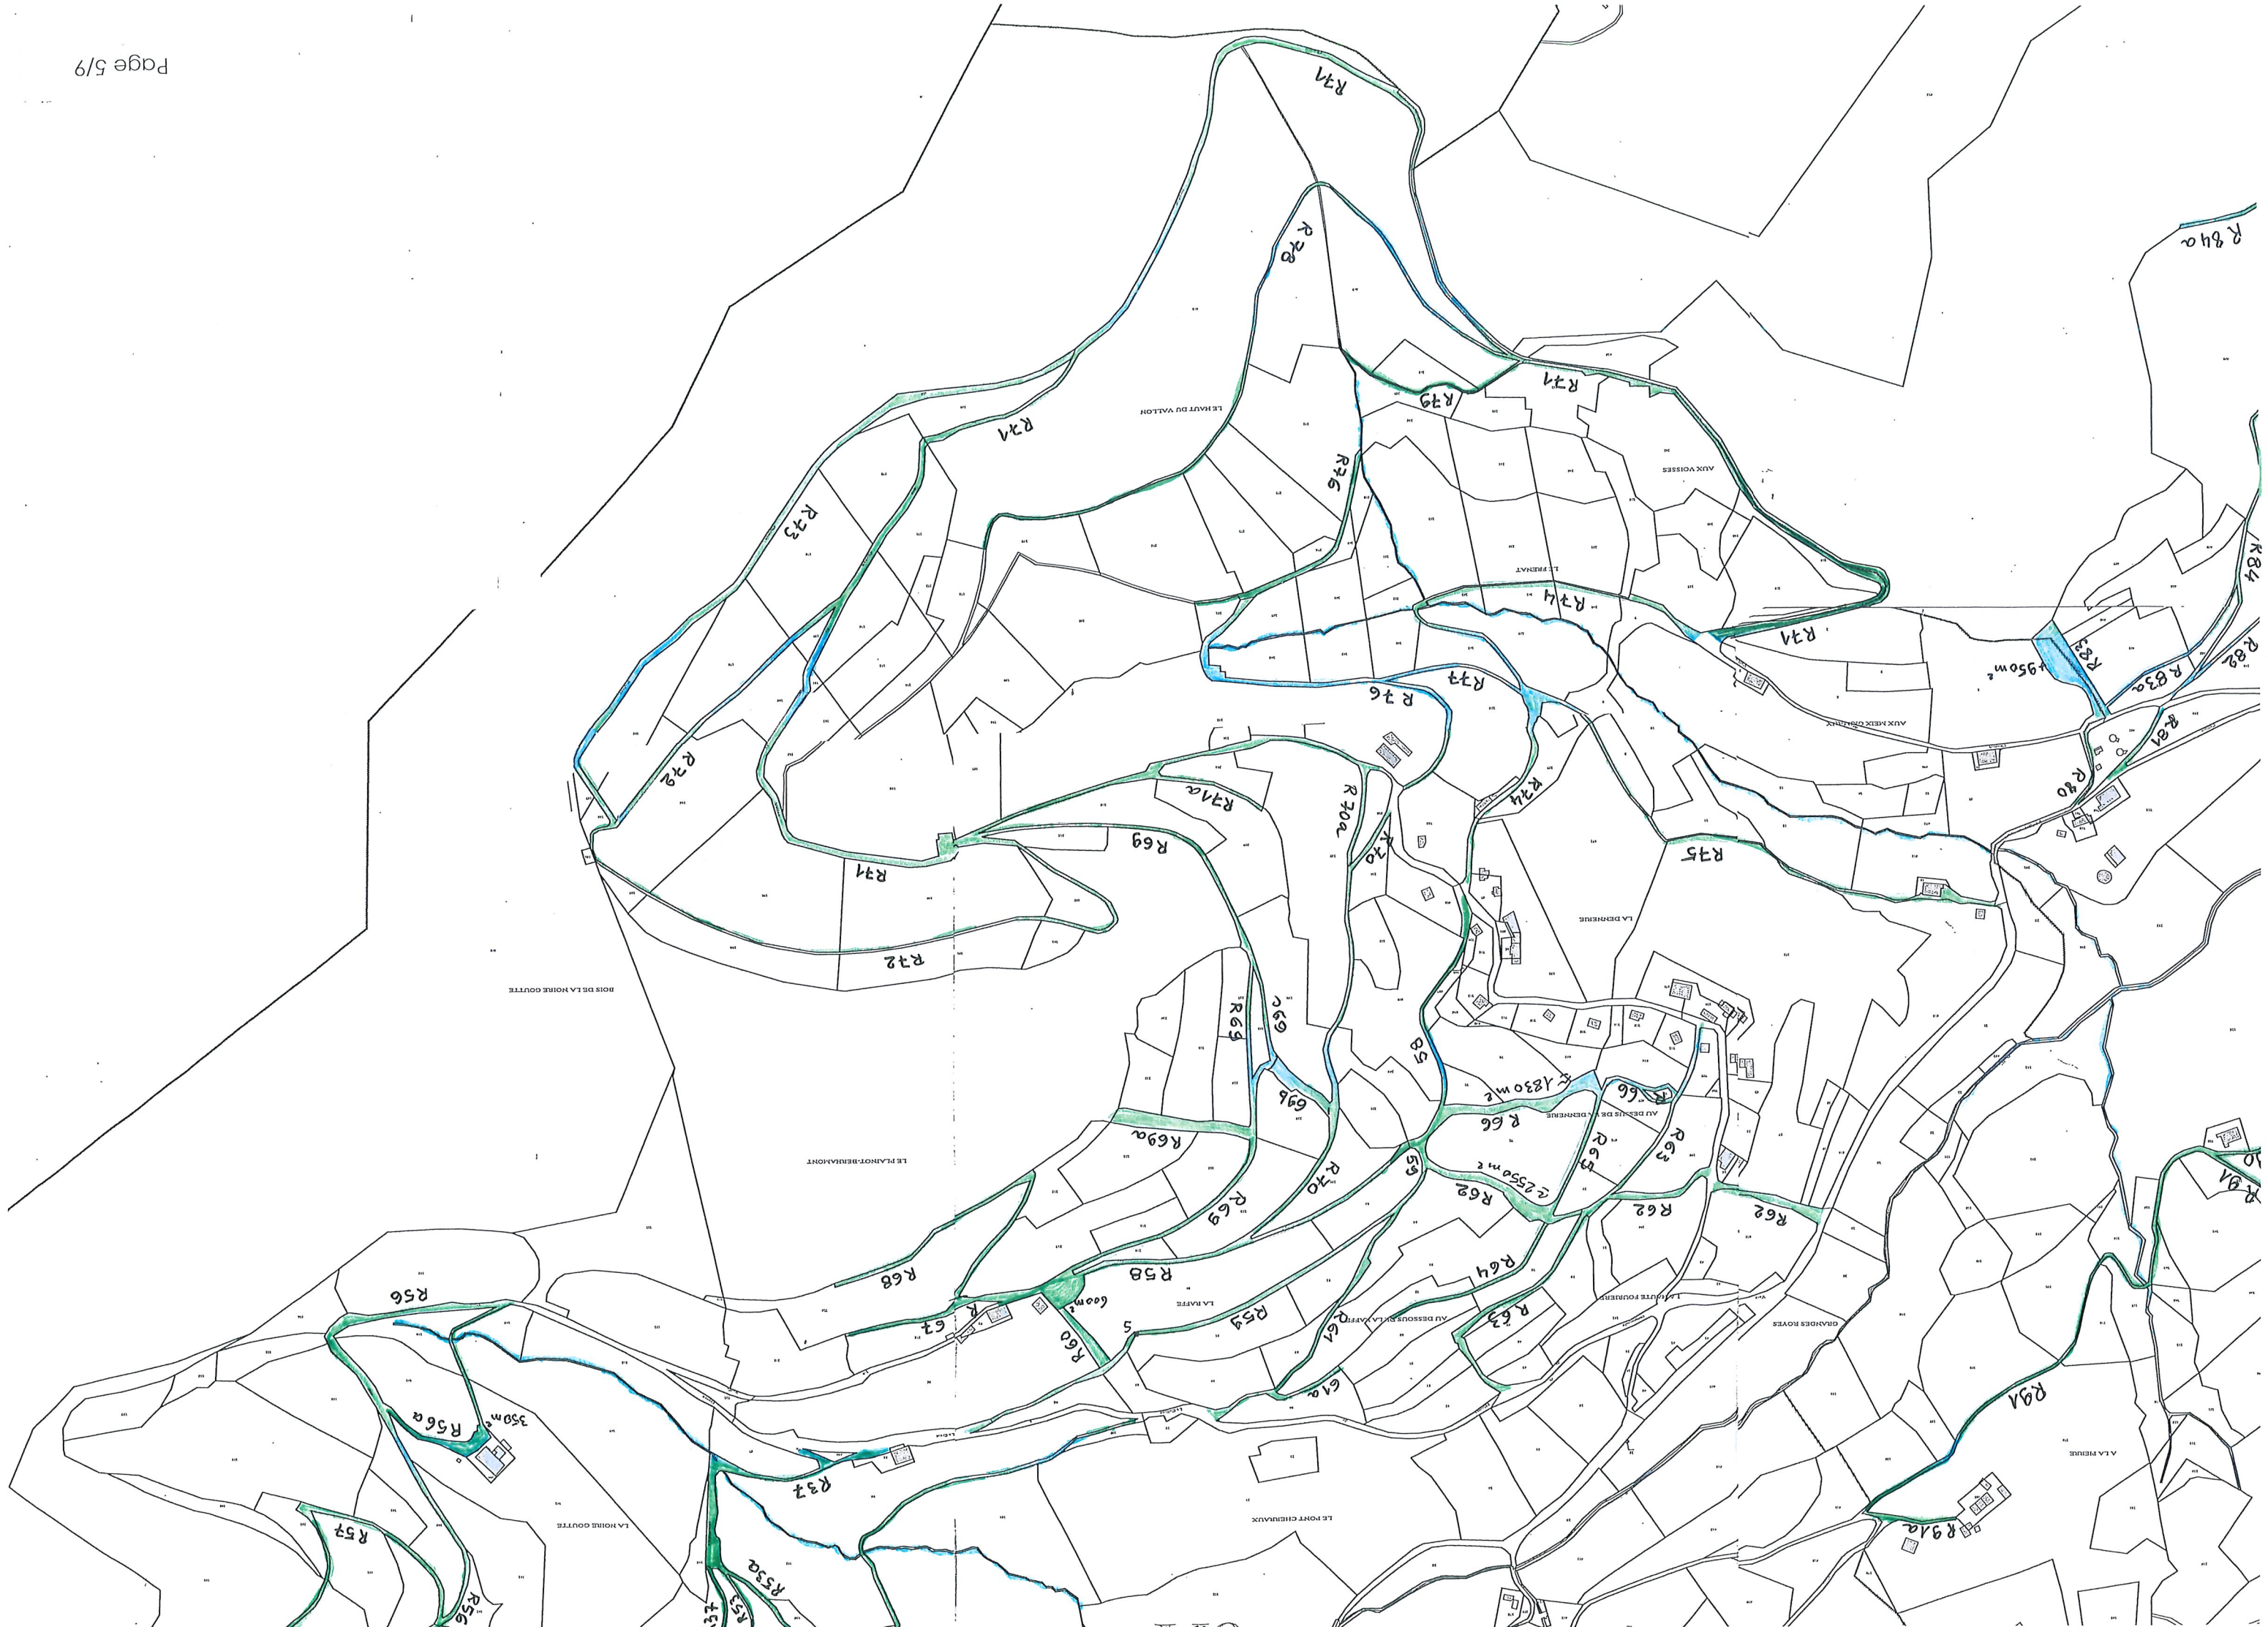

LES BOUDIERES

GOUTTES DU HANMART

A LA PUSIERRE

LES RALLER

R48

R49

R25

R24

R24 a

R26 a

R27

R28

R29

R31

R30

R23

R12 b

St Maurice s/Mlle

R153

R149

R149 b

GOUTTE DU BALLOU

R128

R137

HAUTE-SAÔNE

RD16

R140

FORÊT DU HANOY

R127

USINE DE PRESLES

VALLIGNÈRE

R136