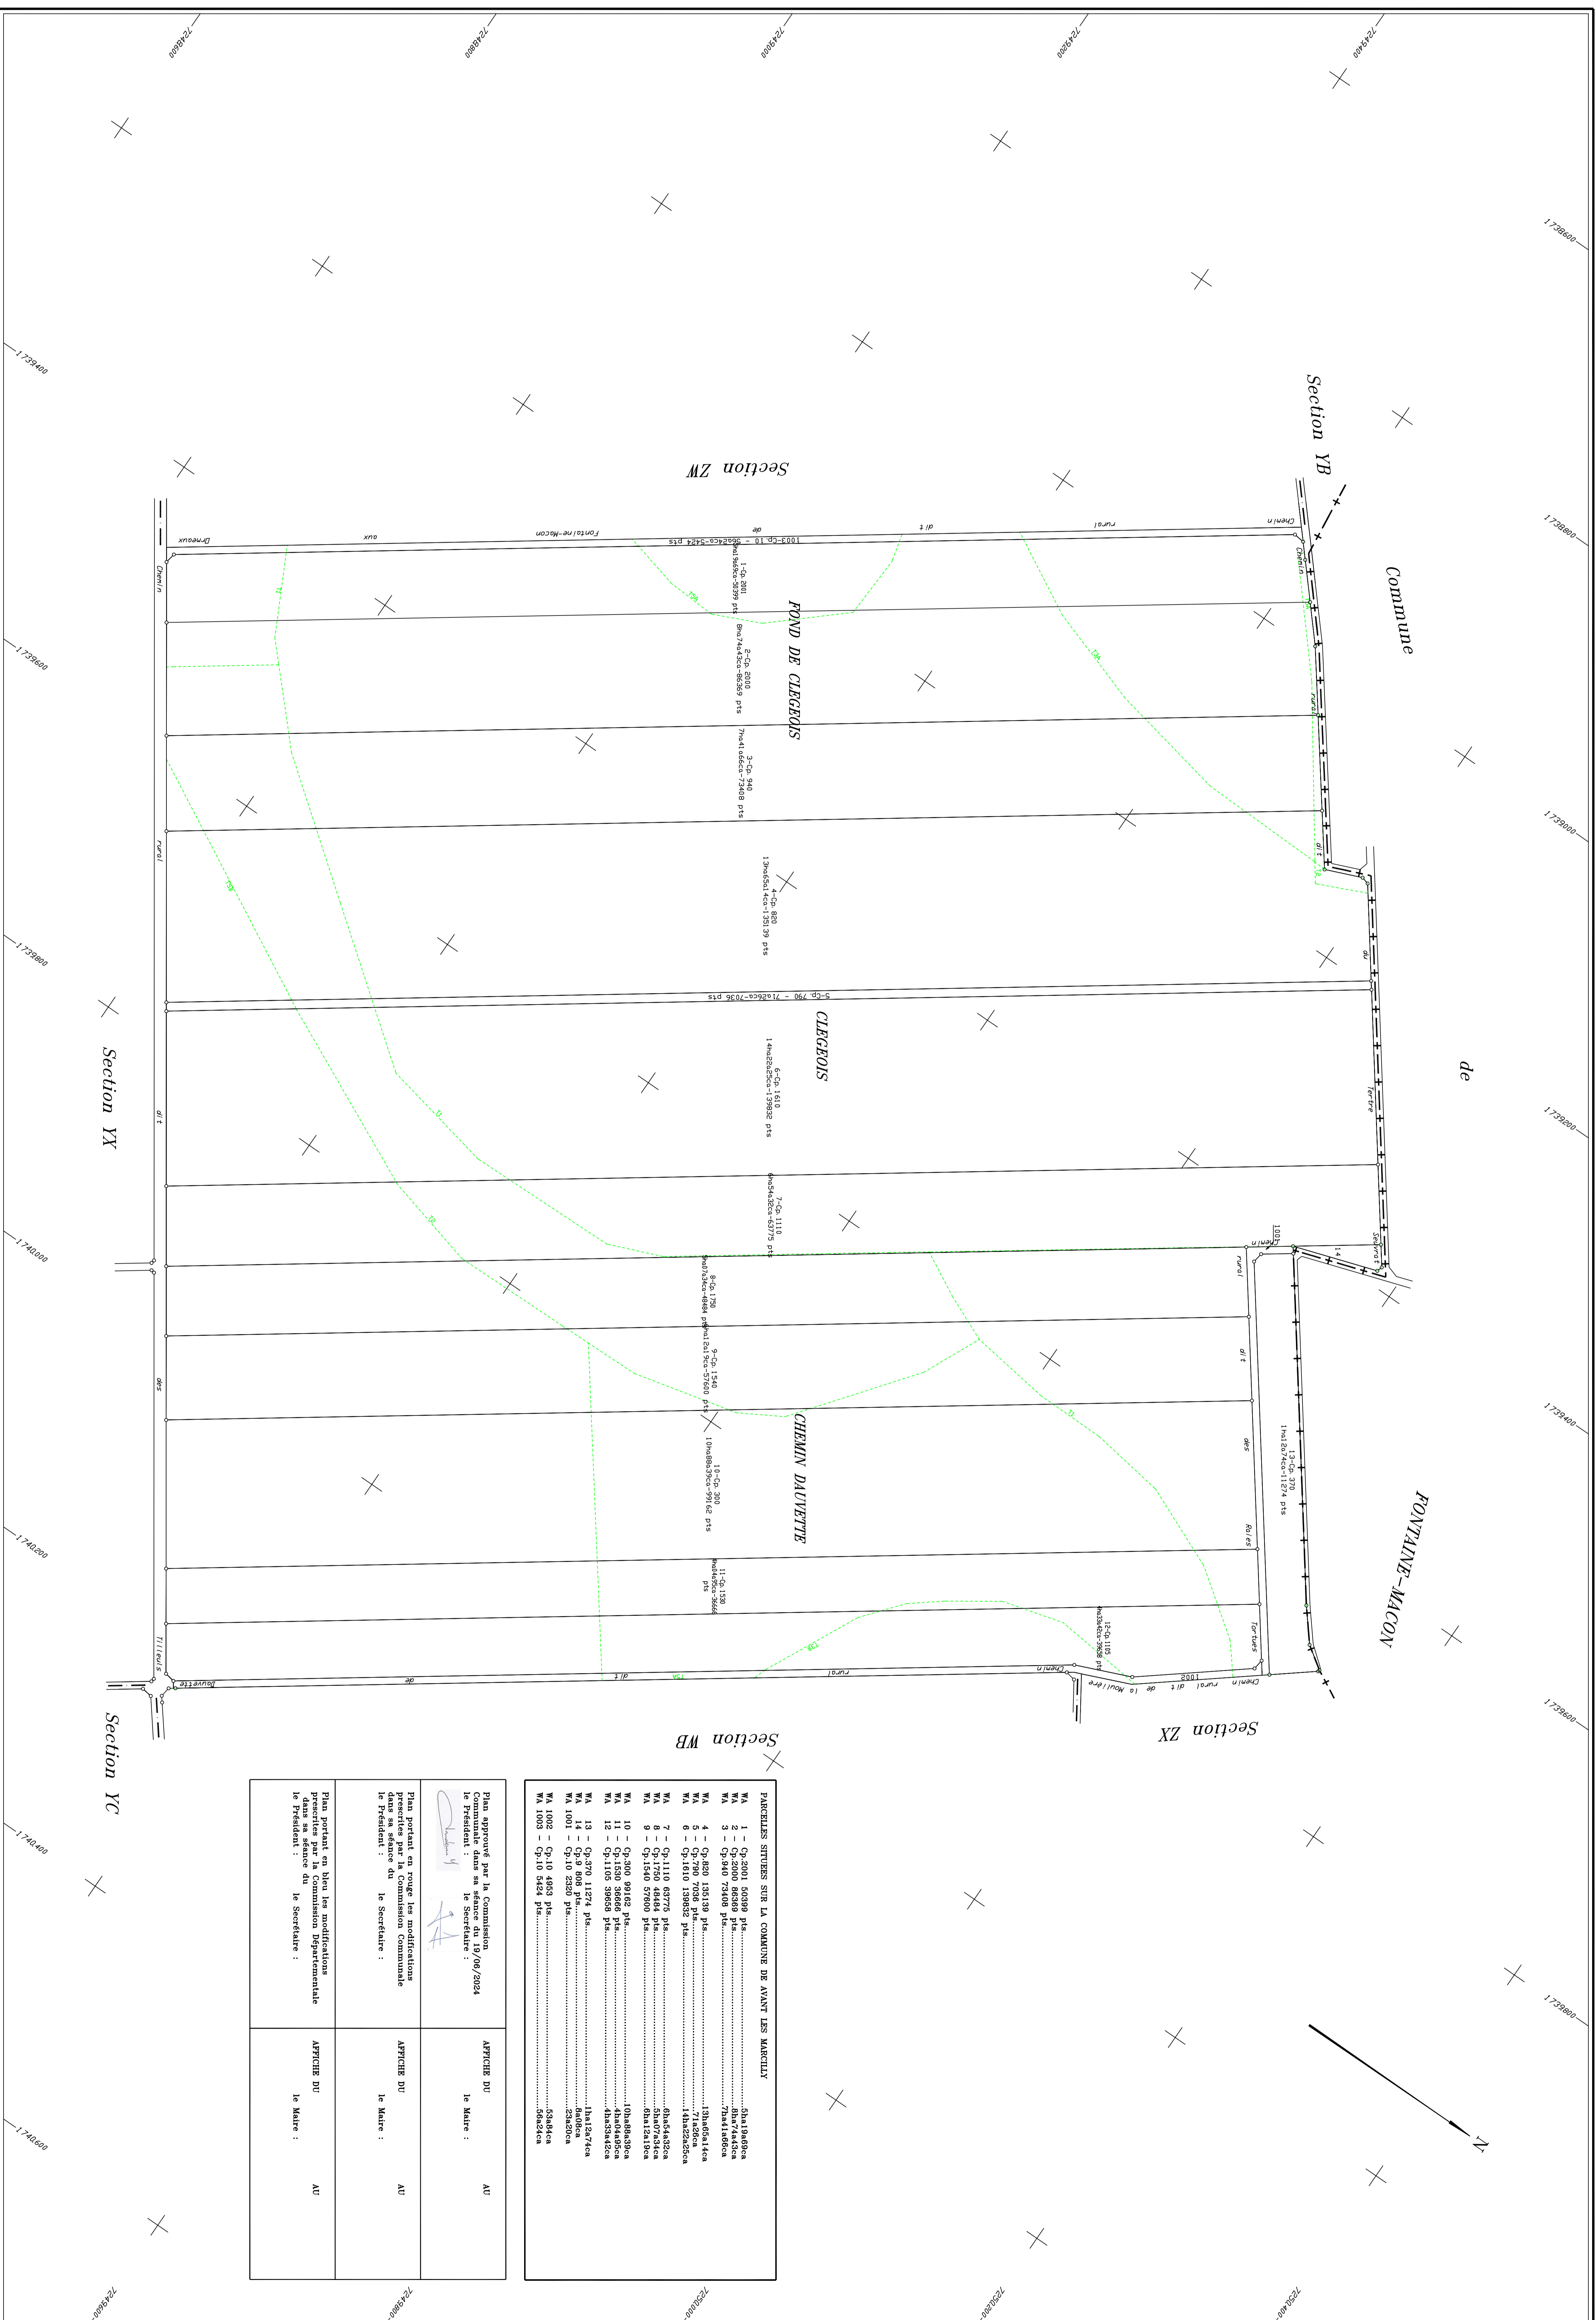

AVANT LES MARCILLY (Aube)

PARCELLES SITUEES SUR LA COMMUNE DE AVANT LES MARCILLY

MA 1	Op.2001 80308 pta	8ha19488a
MA 2	Op.2001 80309 pta	8ha19488a
MA 3	Op.2001 70400 pta	7ha14188a
MA 4	Op.2001 1051109 pta	10ha22288a
MA 5	Op.2001 70308 pta	7ha14188a
MA 6	Op.1010 130622 pta	13ha22288a
MA 7	Op.1110 83775 pta	8ha14188a
MA 8	Op.2001 70308 pta	7ha14188a
MA 9	Op.1500 87000 pta	8ha14188a
MA 10	Op.2001 80152 pta	10ha22288a
MA 11	Op.1500 86600 pta	15ha22288a
MA 12	Op.1100 38000 pta	11ha22288a
MA 13	Op.2001 11274 pta	11ha22288a
MA 14	Op.1010 22000 pta	22ha22288a
MA 1005	Op.10 4424 pta	4ha22288a

Plan approuvé par la Commission Communale dans sa séance du 19/06/2024 Le Président : Le Secrétaire :	APPRETEUR DU Maire :	AU
Plan portant en rouge les modifications présentées par la Commission Communale Le Président : Le Secrétaire :	APPRETEUR DU Maire :	AU
Plan portant en bleu les modifications présentées dans sa séance du 19/06/2024 Le Président : Le Secrétaire :	APPRETEUR DU Maire :	AU