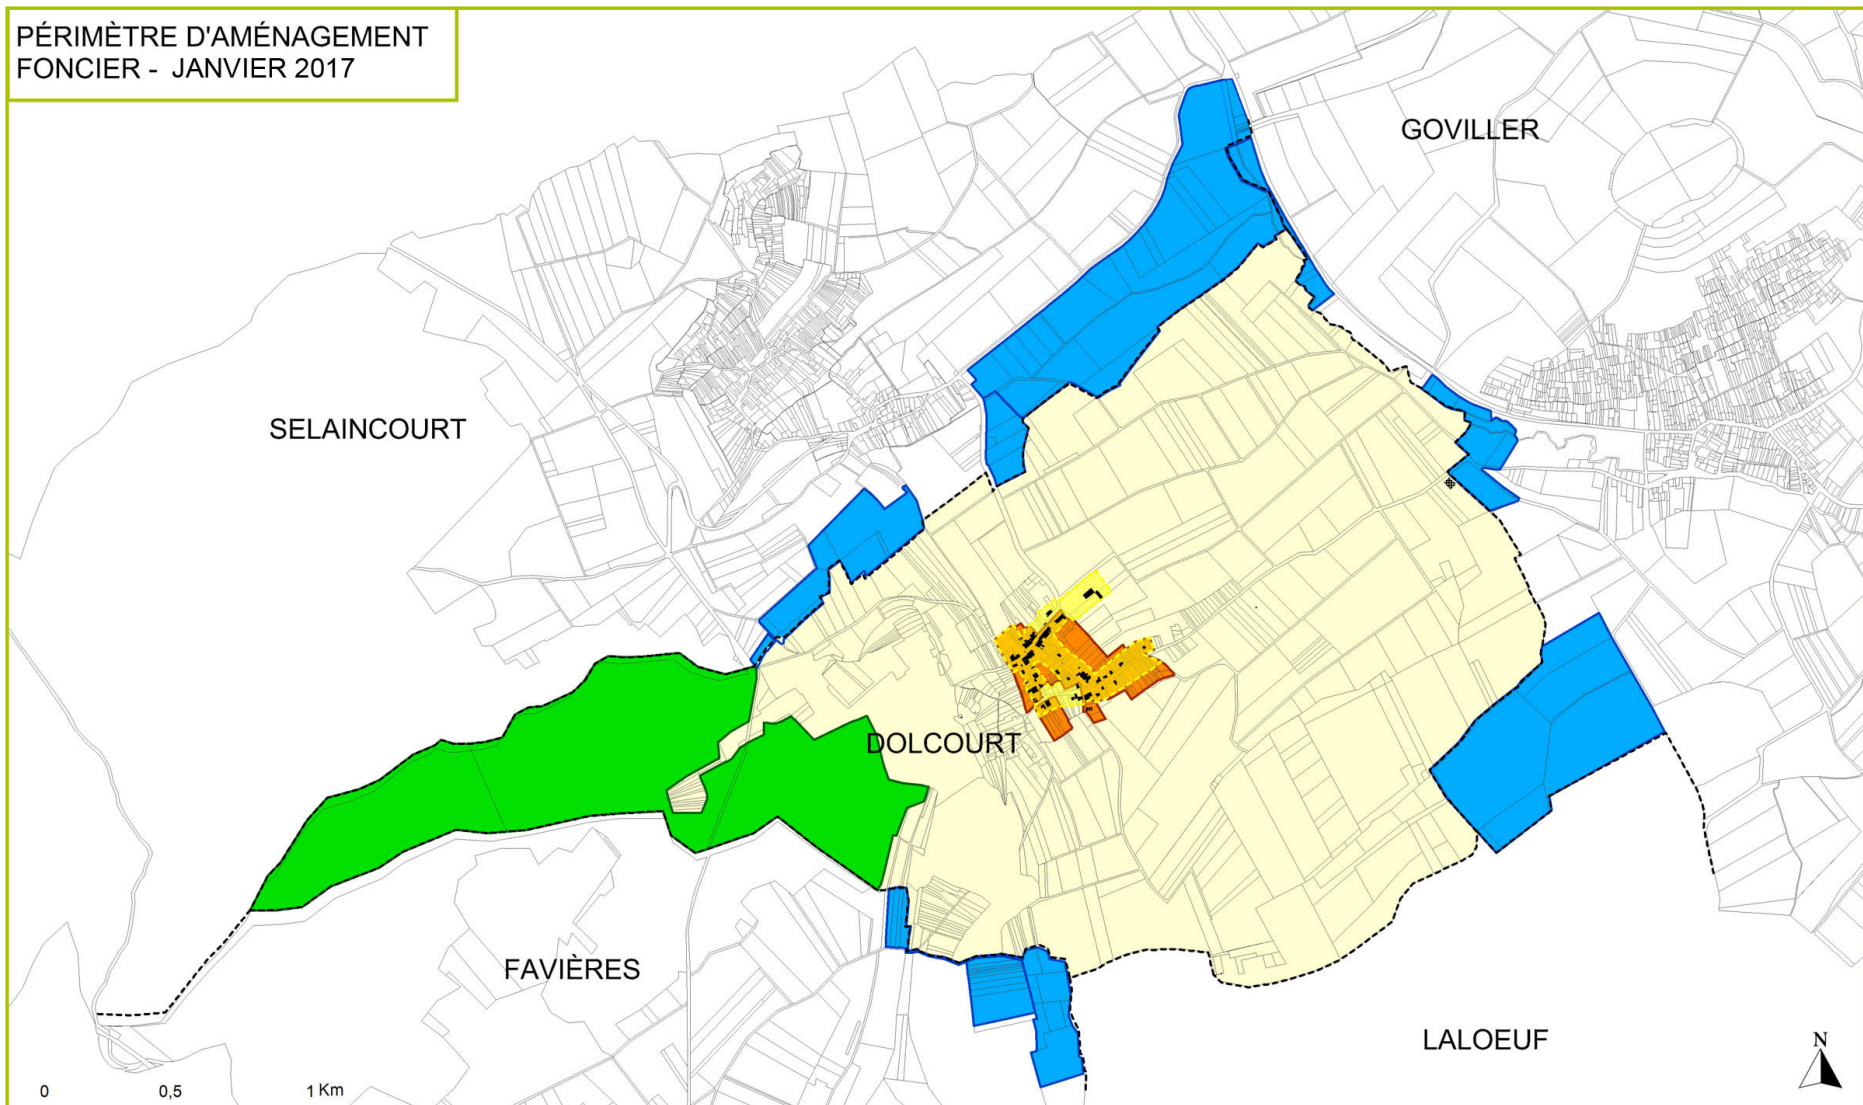

PROJET DE PERIMETRE D'AFAFE 2017.jpg

PÉRIMÈTRE D'AMÉNAGEMENT
FONCIER - JANVIER 2017

--- limite de commune

□ limite de parcelle

□ parcelles de Dolcourt
incluses dans le périmètre

■ exclusion forêt gérée par ONF

■ exclusion de la zone de village

■ extension du périmètre d'aménagement
foncier sur les communes limitrophes

□ zone urbanisable