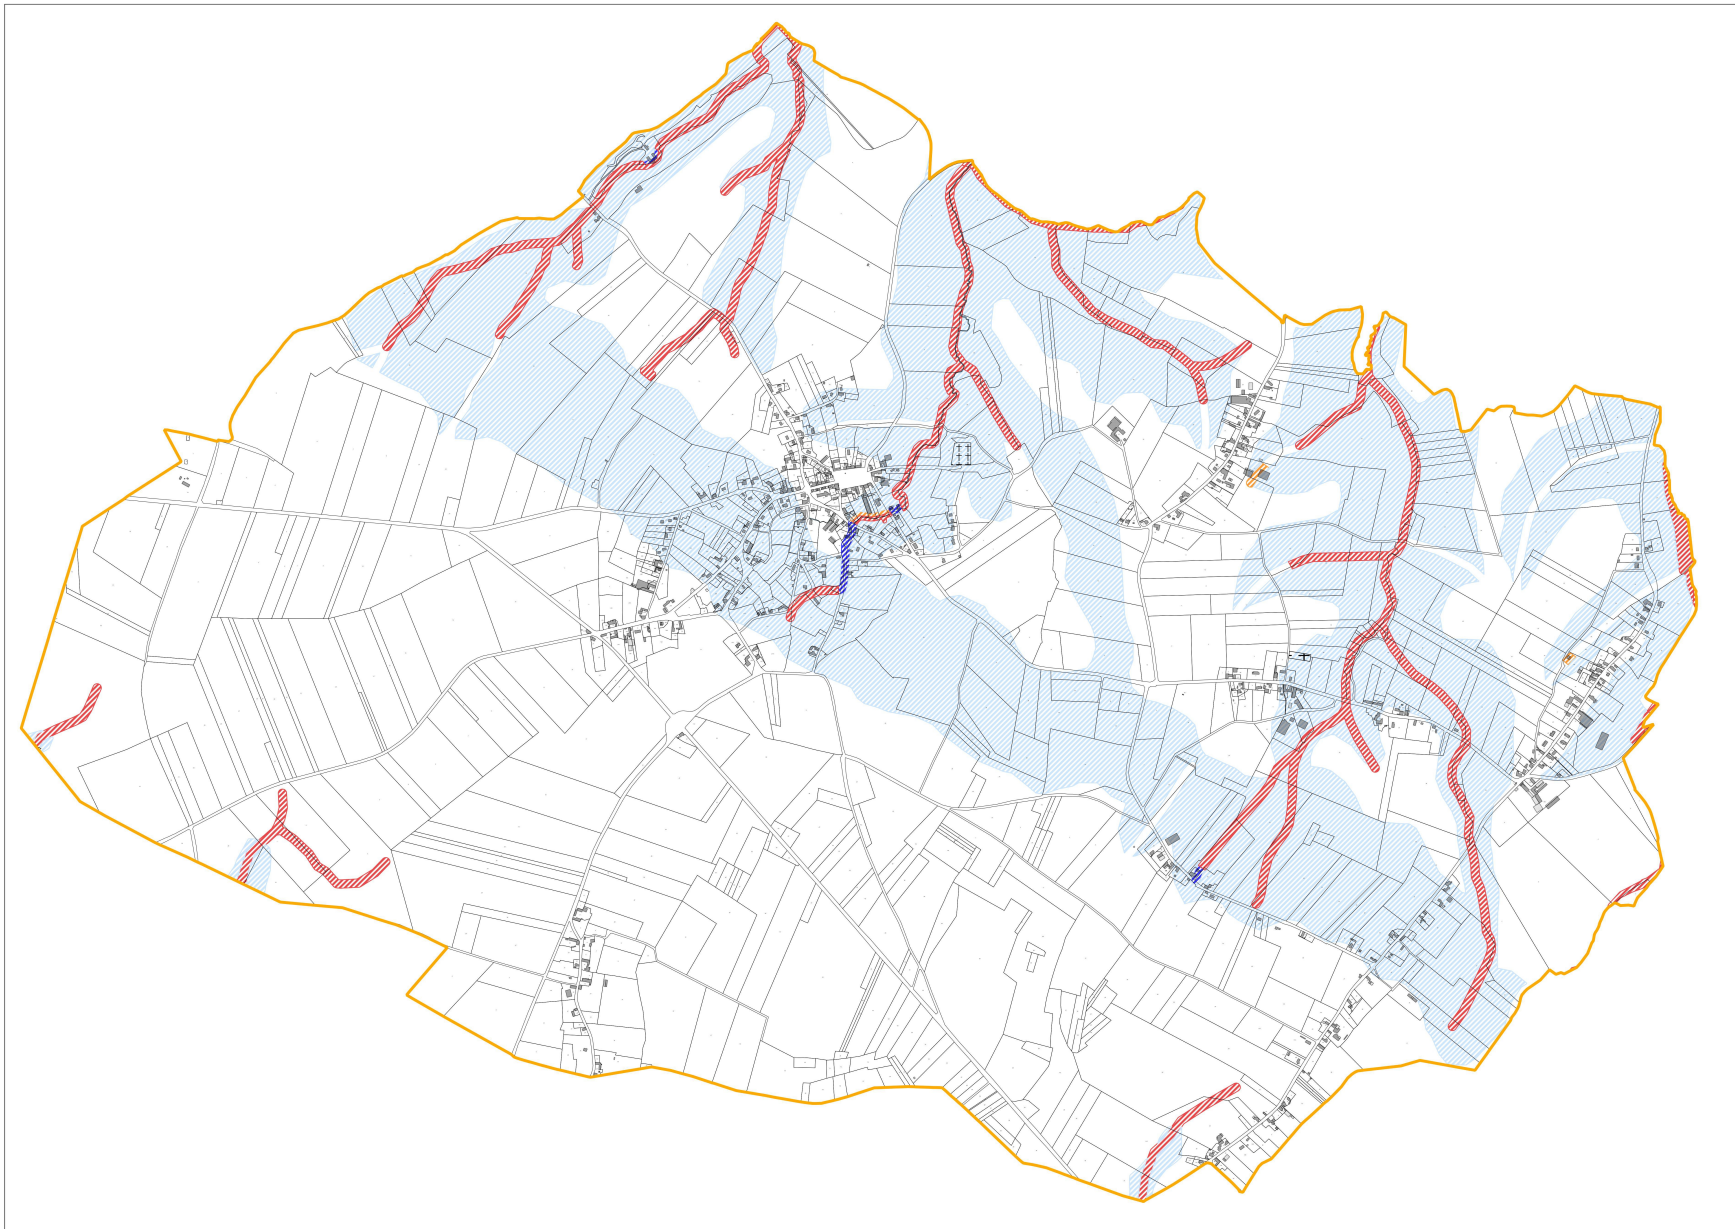

**Plan de Prévention Risques
Inondations et coulées de boue des
communes de Landouzy-la-Cour et
Landouzy-la-Ville**

PLUI arrêté le 30/09/2024

Légende

CC3R_PPRich Landouzy

- bleue claire
- bleue foncée
- orange
- rouge

0 500 1000 m