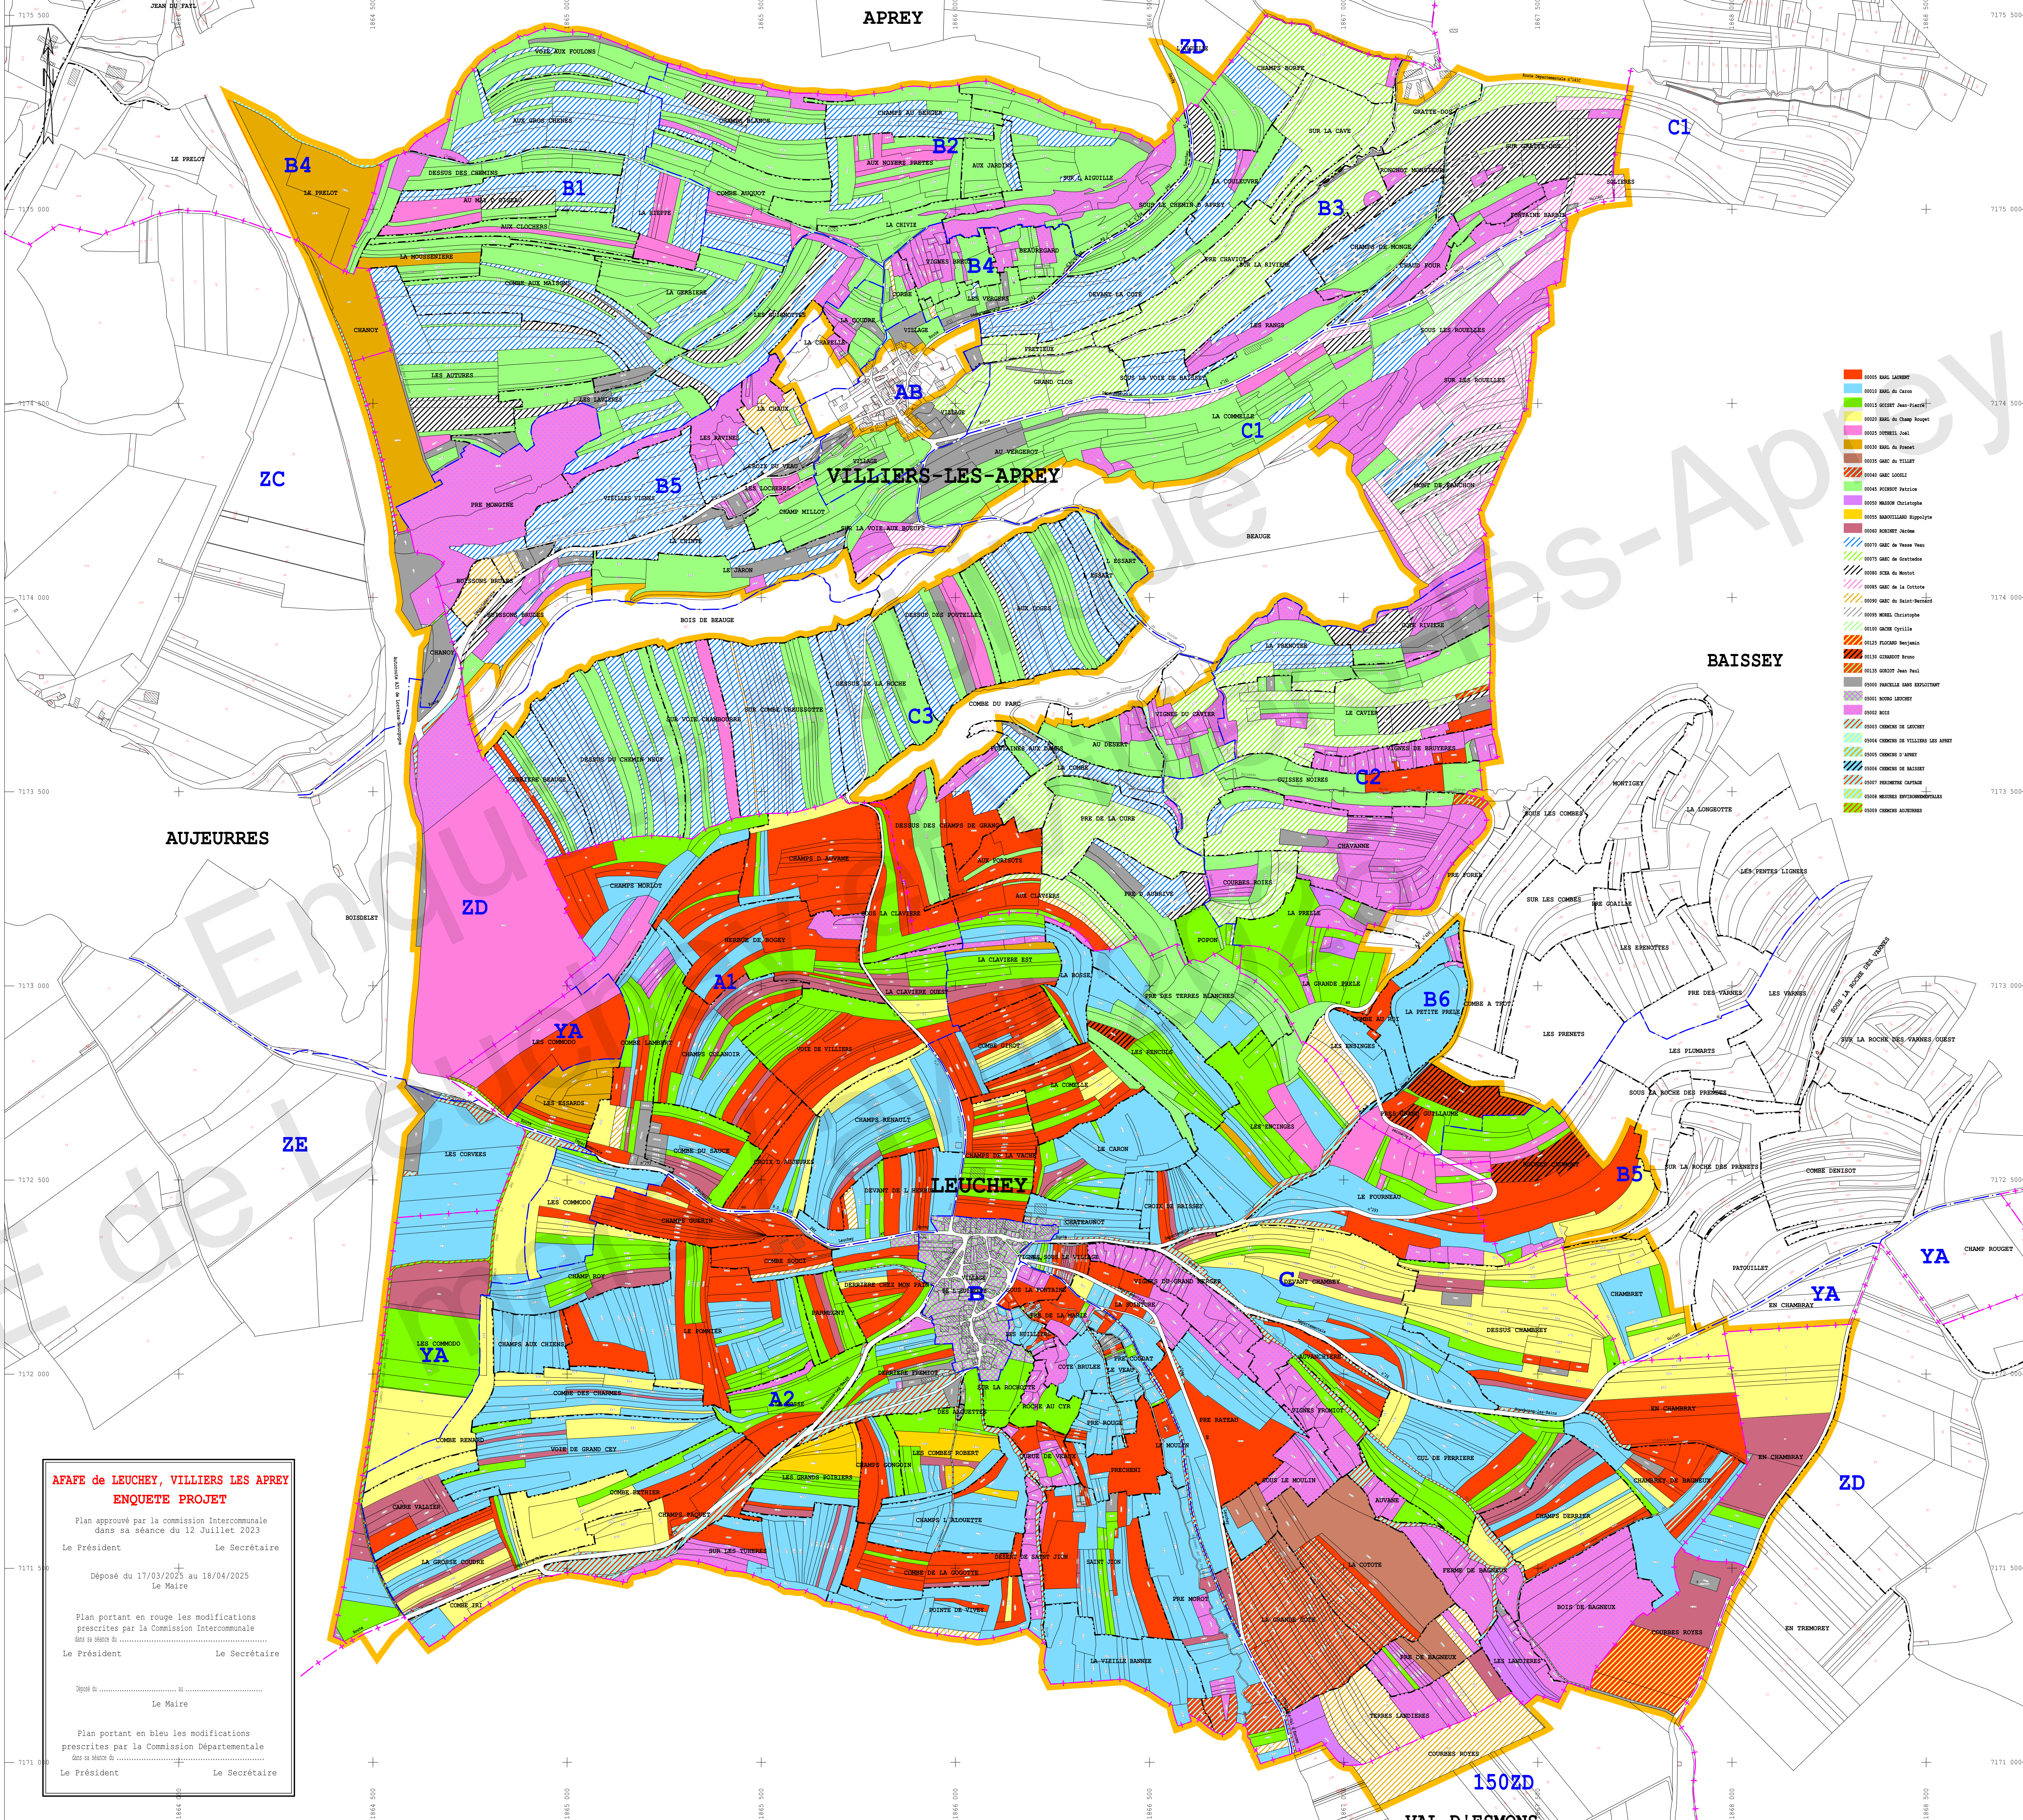

DEPARTEMENT DE LA HAUTE-MARNE
AMENAGEMENT FONCIER AGRICOLE FORESTIER ET ENVIRONNEMENTAL
DE LEUCHEY ET VILLIERS-LES-APREY
avec extensions sur les communes d'APREY, AUJEURRES
BAISSEY, SAINT-BROINGT-LES-FOSSSES et LE VAL D'ESNOMS

SCHEMATA	1/5000
REFERENCES	061036/PERAPROT

AFAP de LEUCHEY, VILLIERS LES APREY
ENQUETE PROJET

Plan approuvé par la commission Intercommunale dans sa séance du 12 Juillet 2023

Le Président Le Secrétaire
Déposé du 17/03/2025 au 18/04/2025
Le Maire

Plan portant en rouge les modifications prescrites par la Commission Intercommunale
Sous le H200 de .....

Le Président Le Secrétaire
Mise à jour de .....

Le Maire

Plan portant en bleu les modifications prescrites par la Commission Départementale
Sous le H200 de .....

Le Président Le Secrétaire