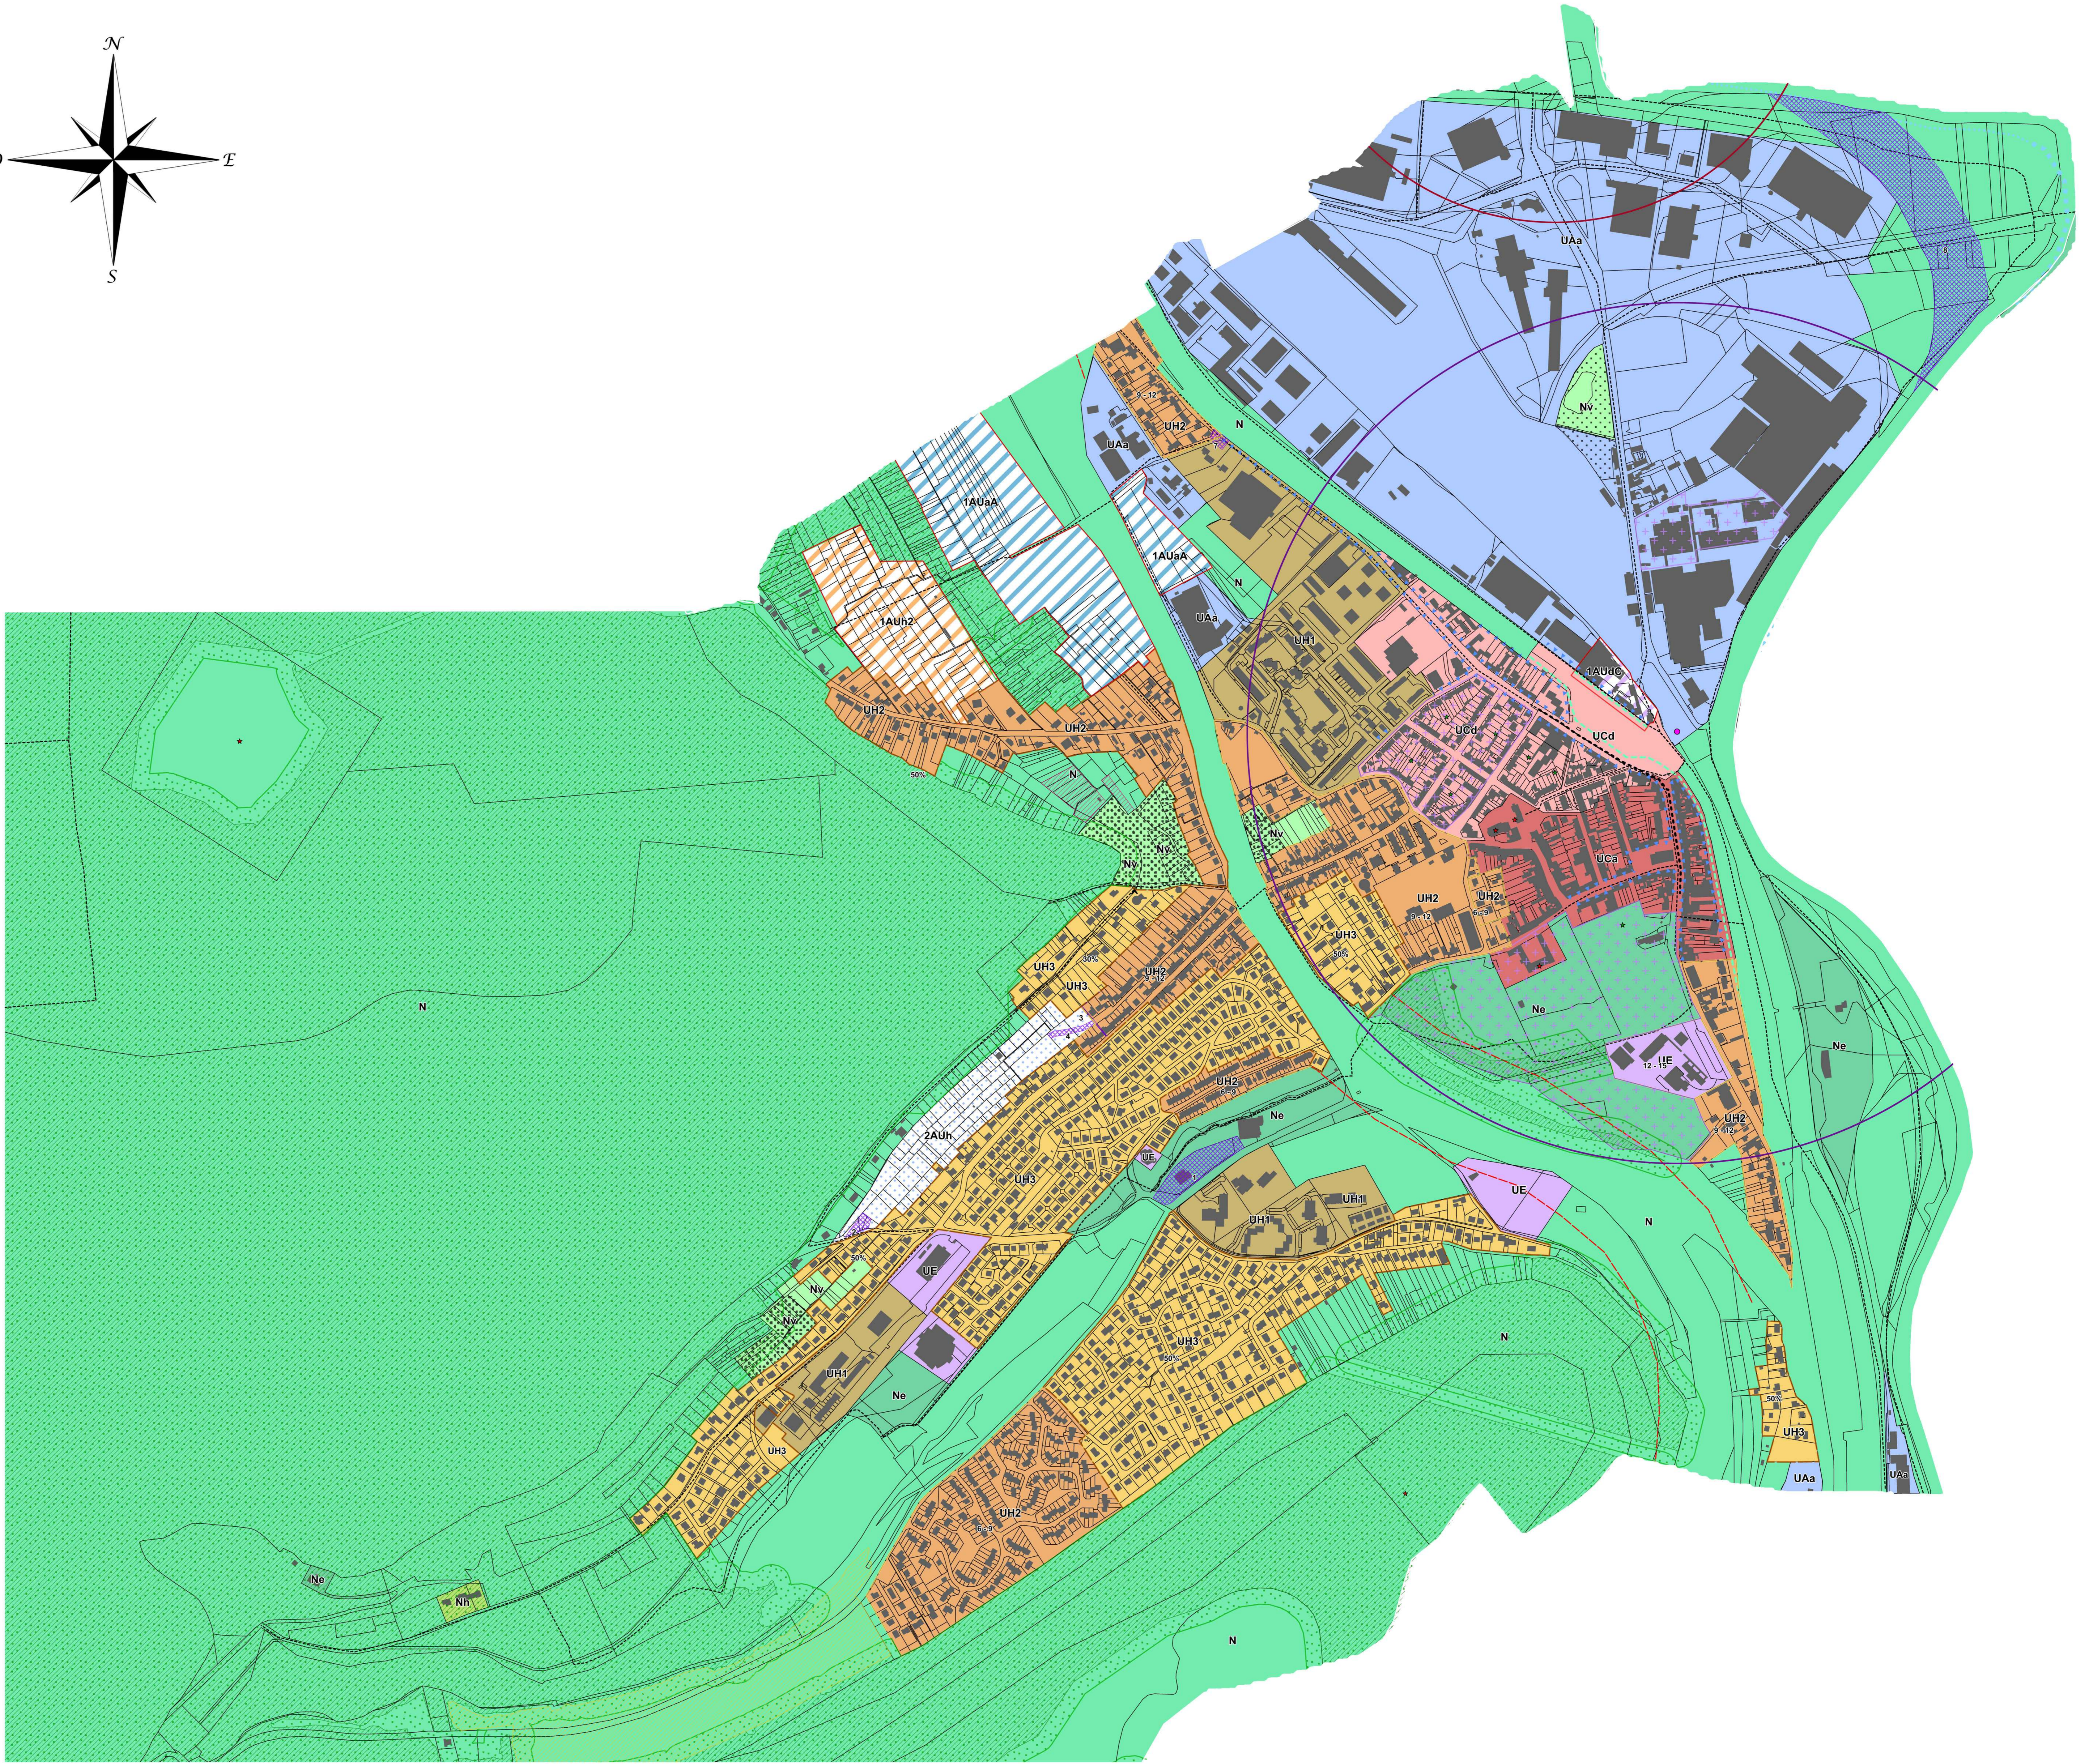

Habillage

- Limite parcellaire
- Bâti

Trame Verte et Bleue

- Ripisylve
- Ripisylve rive droite
- Ripisylve rive gauche
- Espace Boisé Classé
- Réservoir de biodiversité : forêt
- Réservoir de biodiversité : verger
- Réservoir de biodiversité : prairie
- Lisière des réservoirs de biodiversité forestiers protégés
- Verger ou jardin
- Arbre remarquable
- Alignements-arbres
- Parc ou jardin en milieu urbain (relais de biodiversité)
- Haie ou bosquet remarquable
- Surface en eau remarquable

Éléments remarquables du paysage

- Façade sur rue repérée
- Bâti remarquable
- Mur remarquable
- Point de vue remarquable

- Ensemble architectural et paysager remarquable

Règles d'implantation et de construction

- Bande d'implantation
- Ligne d'implantation des constructions L1
- Ligne d'implantation des constructions L2
- Bande de constructibilité limitée le long des grands axes routiers
- Implantation au dessus du niveau de la voie publique
- Linéaire commercial
- Secteur d'emprise au sol maximale différenciée
- Secteur de hauteur maximale différenciée en UH2 (hauteur de façade - hauteur totale)
- Station de mobilité
- Plateforme sud à l'avant du bâtiment de l'ancien sanatorium

Autres prescriptions

- Emplacement Réserve
- Périmètre d'OAP
- Liaison pour modes actifs
- Bord à eau urbain à valoriser

Disque de valorisation des axes de transport

- 500 mètres (bus)
- 800 mètres (gare/halte ferroviaire)

Zones

DEPARTEMENT DE LA MEURTHE-ET-MOSELLE	
Projet :	COMMUNAUTE DE COMMUNES BASSIN DE POMPEY
Mission :	MODIFICATION DU PLUI-HD
Document :	REGLEMENT GRAPHIQUE CHAMPAGNEULLES
N° Document :	5.2.2
1/4000	
Dossier enquête publique	
Espace & TERRitoires	
2 Place des tricoteries 54 230 CHALIGNY Tel: 03.83.98.0317 Fax: 03.83.98.0378