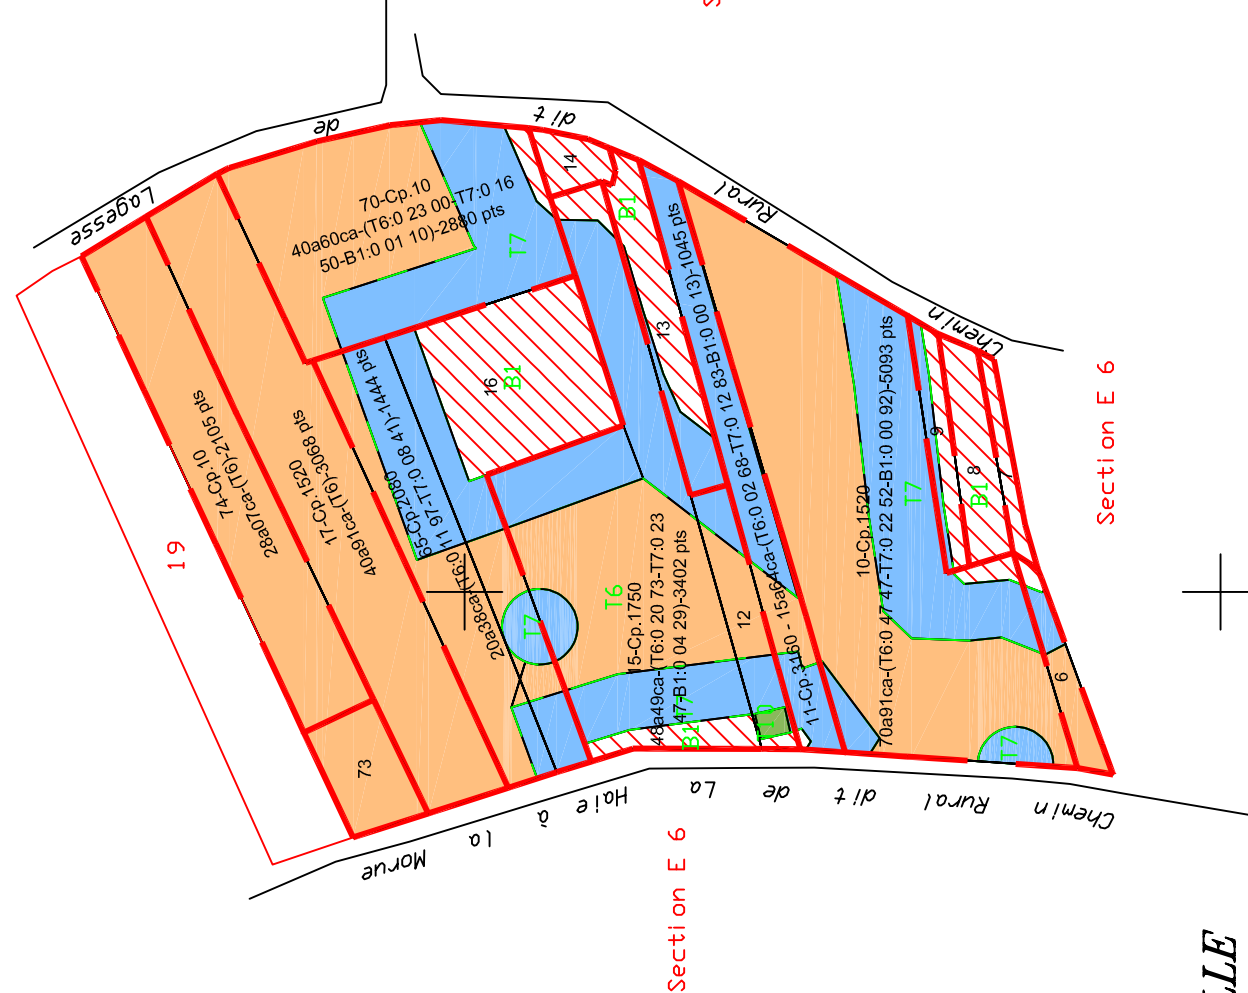

BORBAILLE

LEGENDE

T1 - 10000 PointsHa	M1 - 10000 PointsHa
T2 - 9000 PointsHa	P1 - 10000 PointsHa
T3 - 8500 PointsHa	P2 - 9000 PointsHa
T4 - 8200 PointsHa	P3 - 8500 PointsHa
T5 - 7800 PointsHa	P4 - 8200 PointsHa
T6 - 7500 PointsHa	P5 - 7800 PointsHa
T7 - 6500 PointsHa	P6 - 7500 PointsHa
T8 - 6000 PointsHa	P7 - 6500 PointsHa
T9 - 5000 PointsHa	P8 - 6000 PointsHa
T10 - 100 PointsHa	P9 - 5000 PointsHa
T2D - 9450 PointsHa	P4D - 9020 PointsHa
T3D - 9350 PointsHa	P5D - 8890 PointsHa
T4D - 9020 PointsHa	P6D - 8250 PointsHa
T5D - 8590 PointsHa	P7D - 7150 PointsHa
T6D - 8250 PointsHa	P8D - 6600 PointsHa
T7D - 7150 PointsHa	P9D - 5500 PointsHa
T8D - 6000 PointsHa	B1 - 7500 PointsHa
T9D - 5500 PointsHa