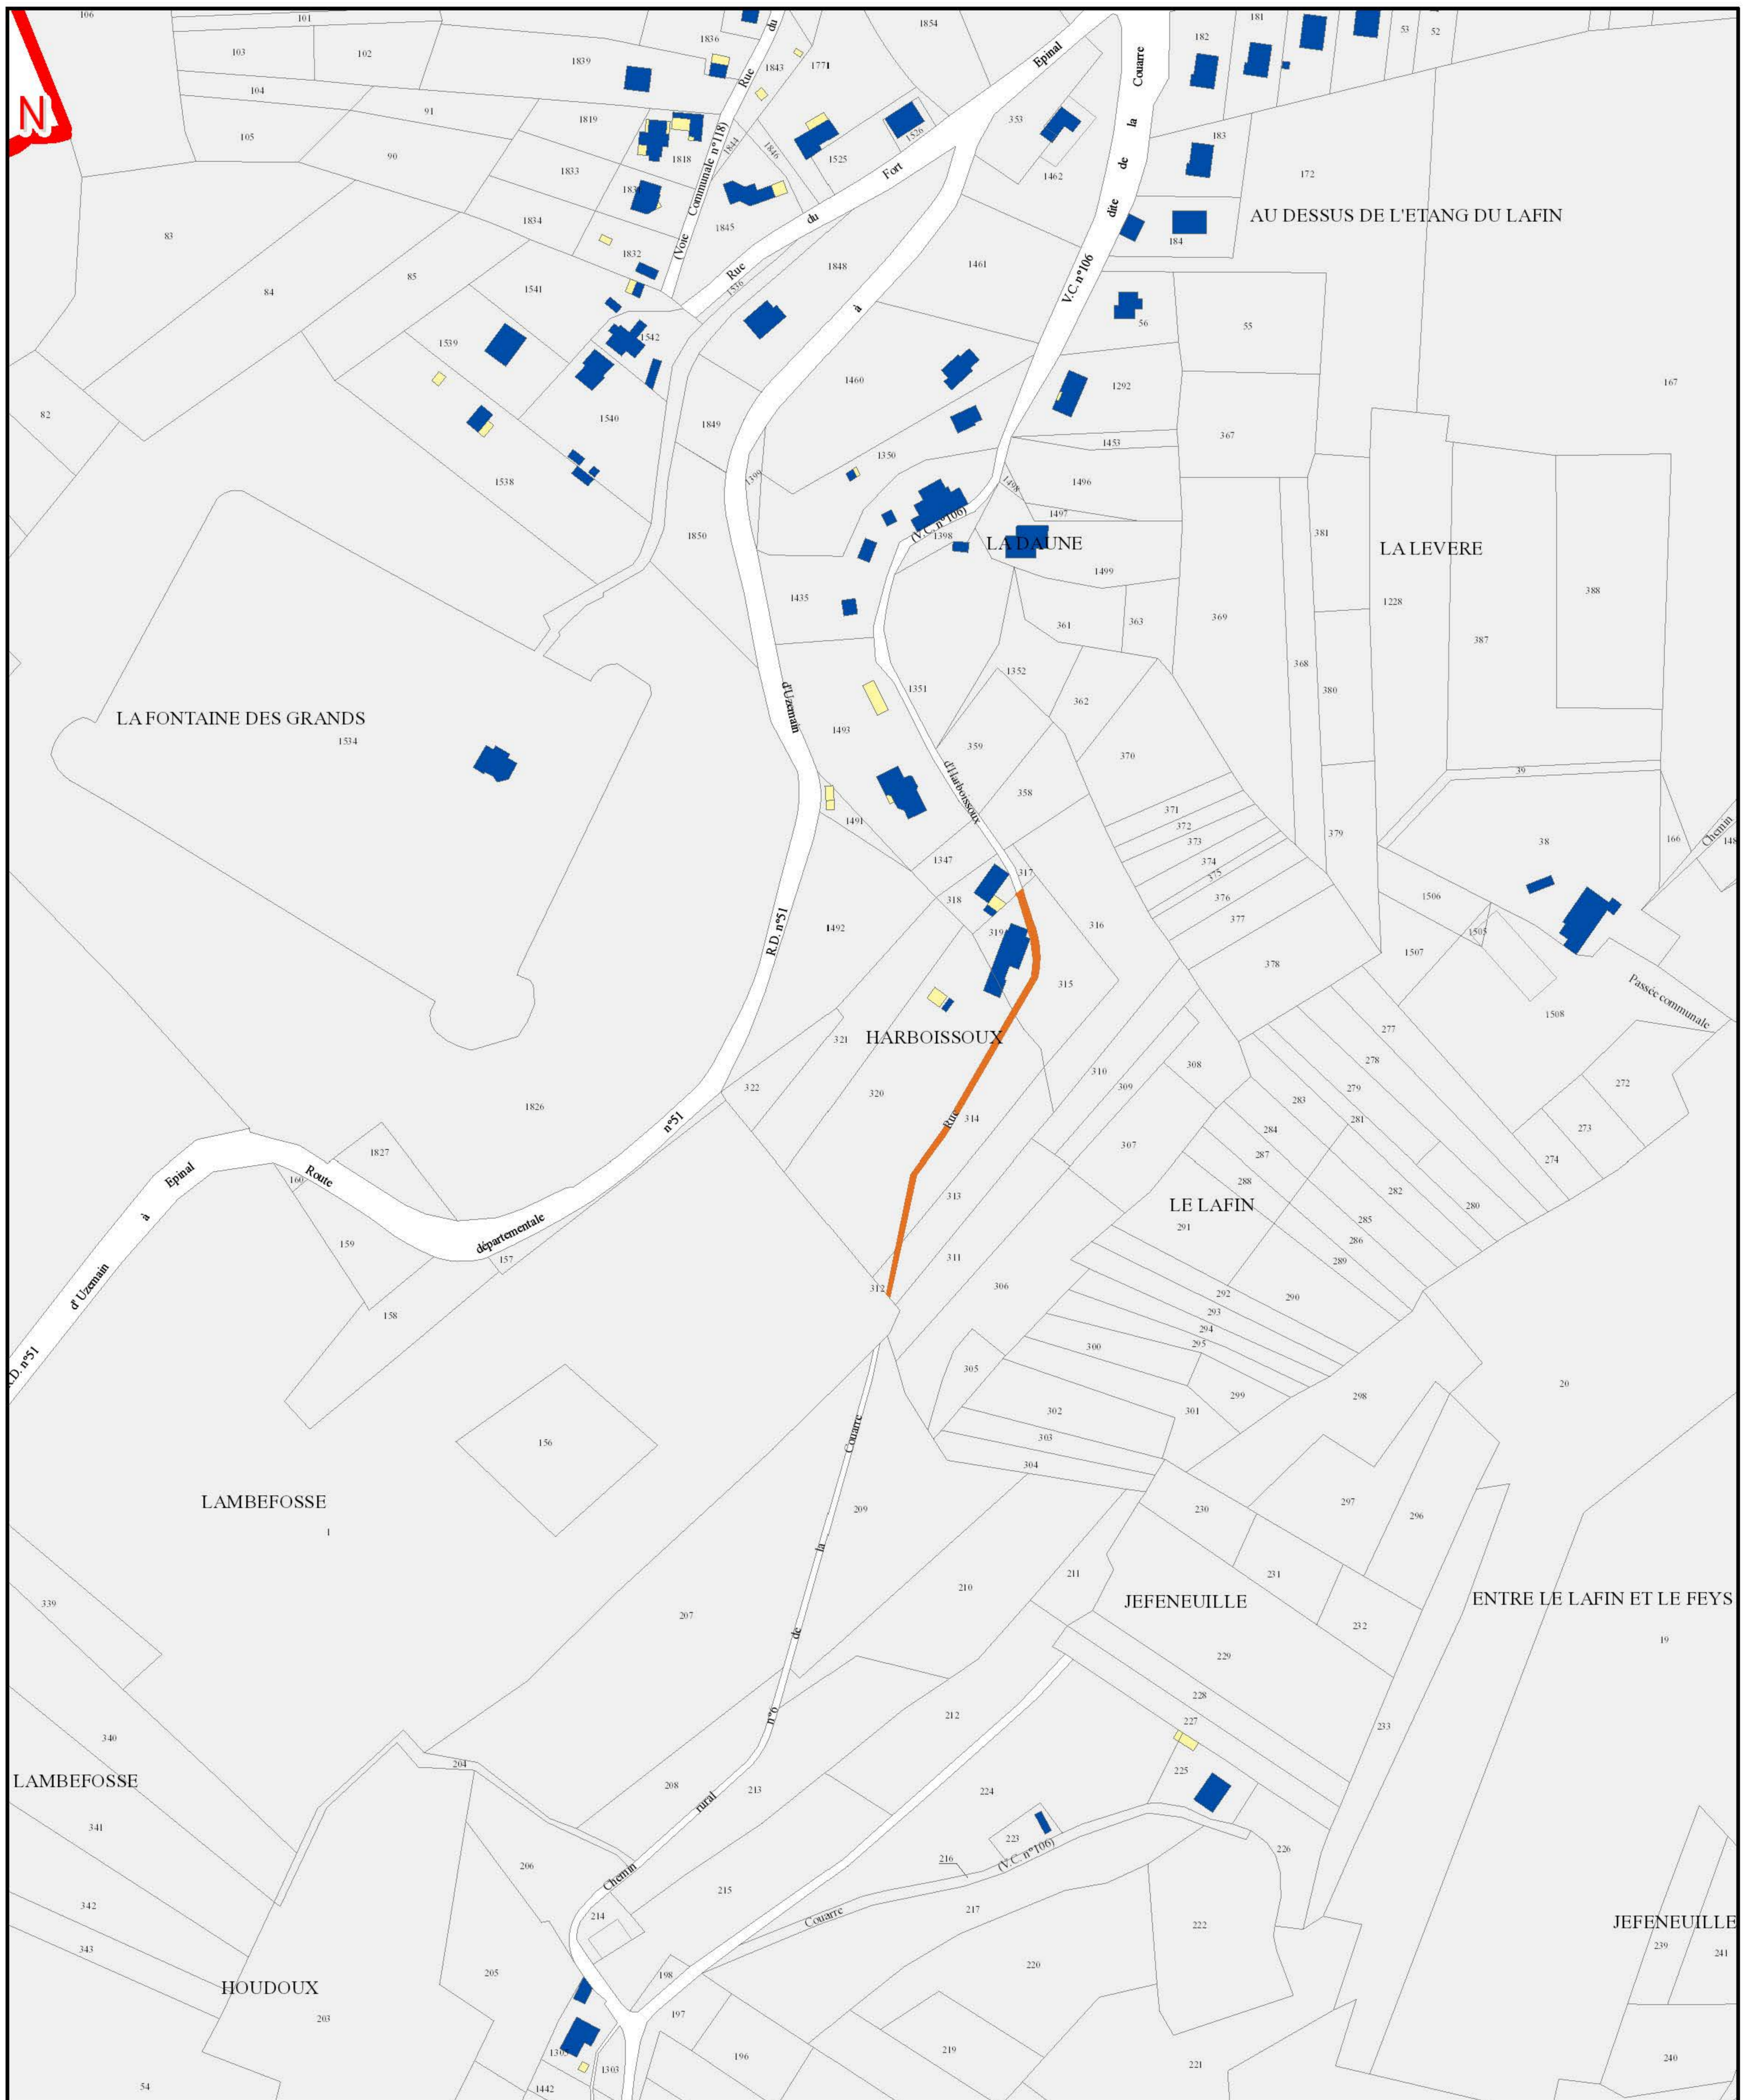

Le Roulon - Chemin rural n°6 de la couarre

0 20 40 60 80 m

Légende

Nom de lieudit Numéro de parcelle
Nom de voie