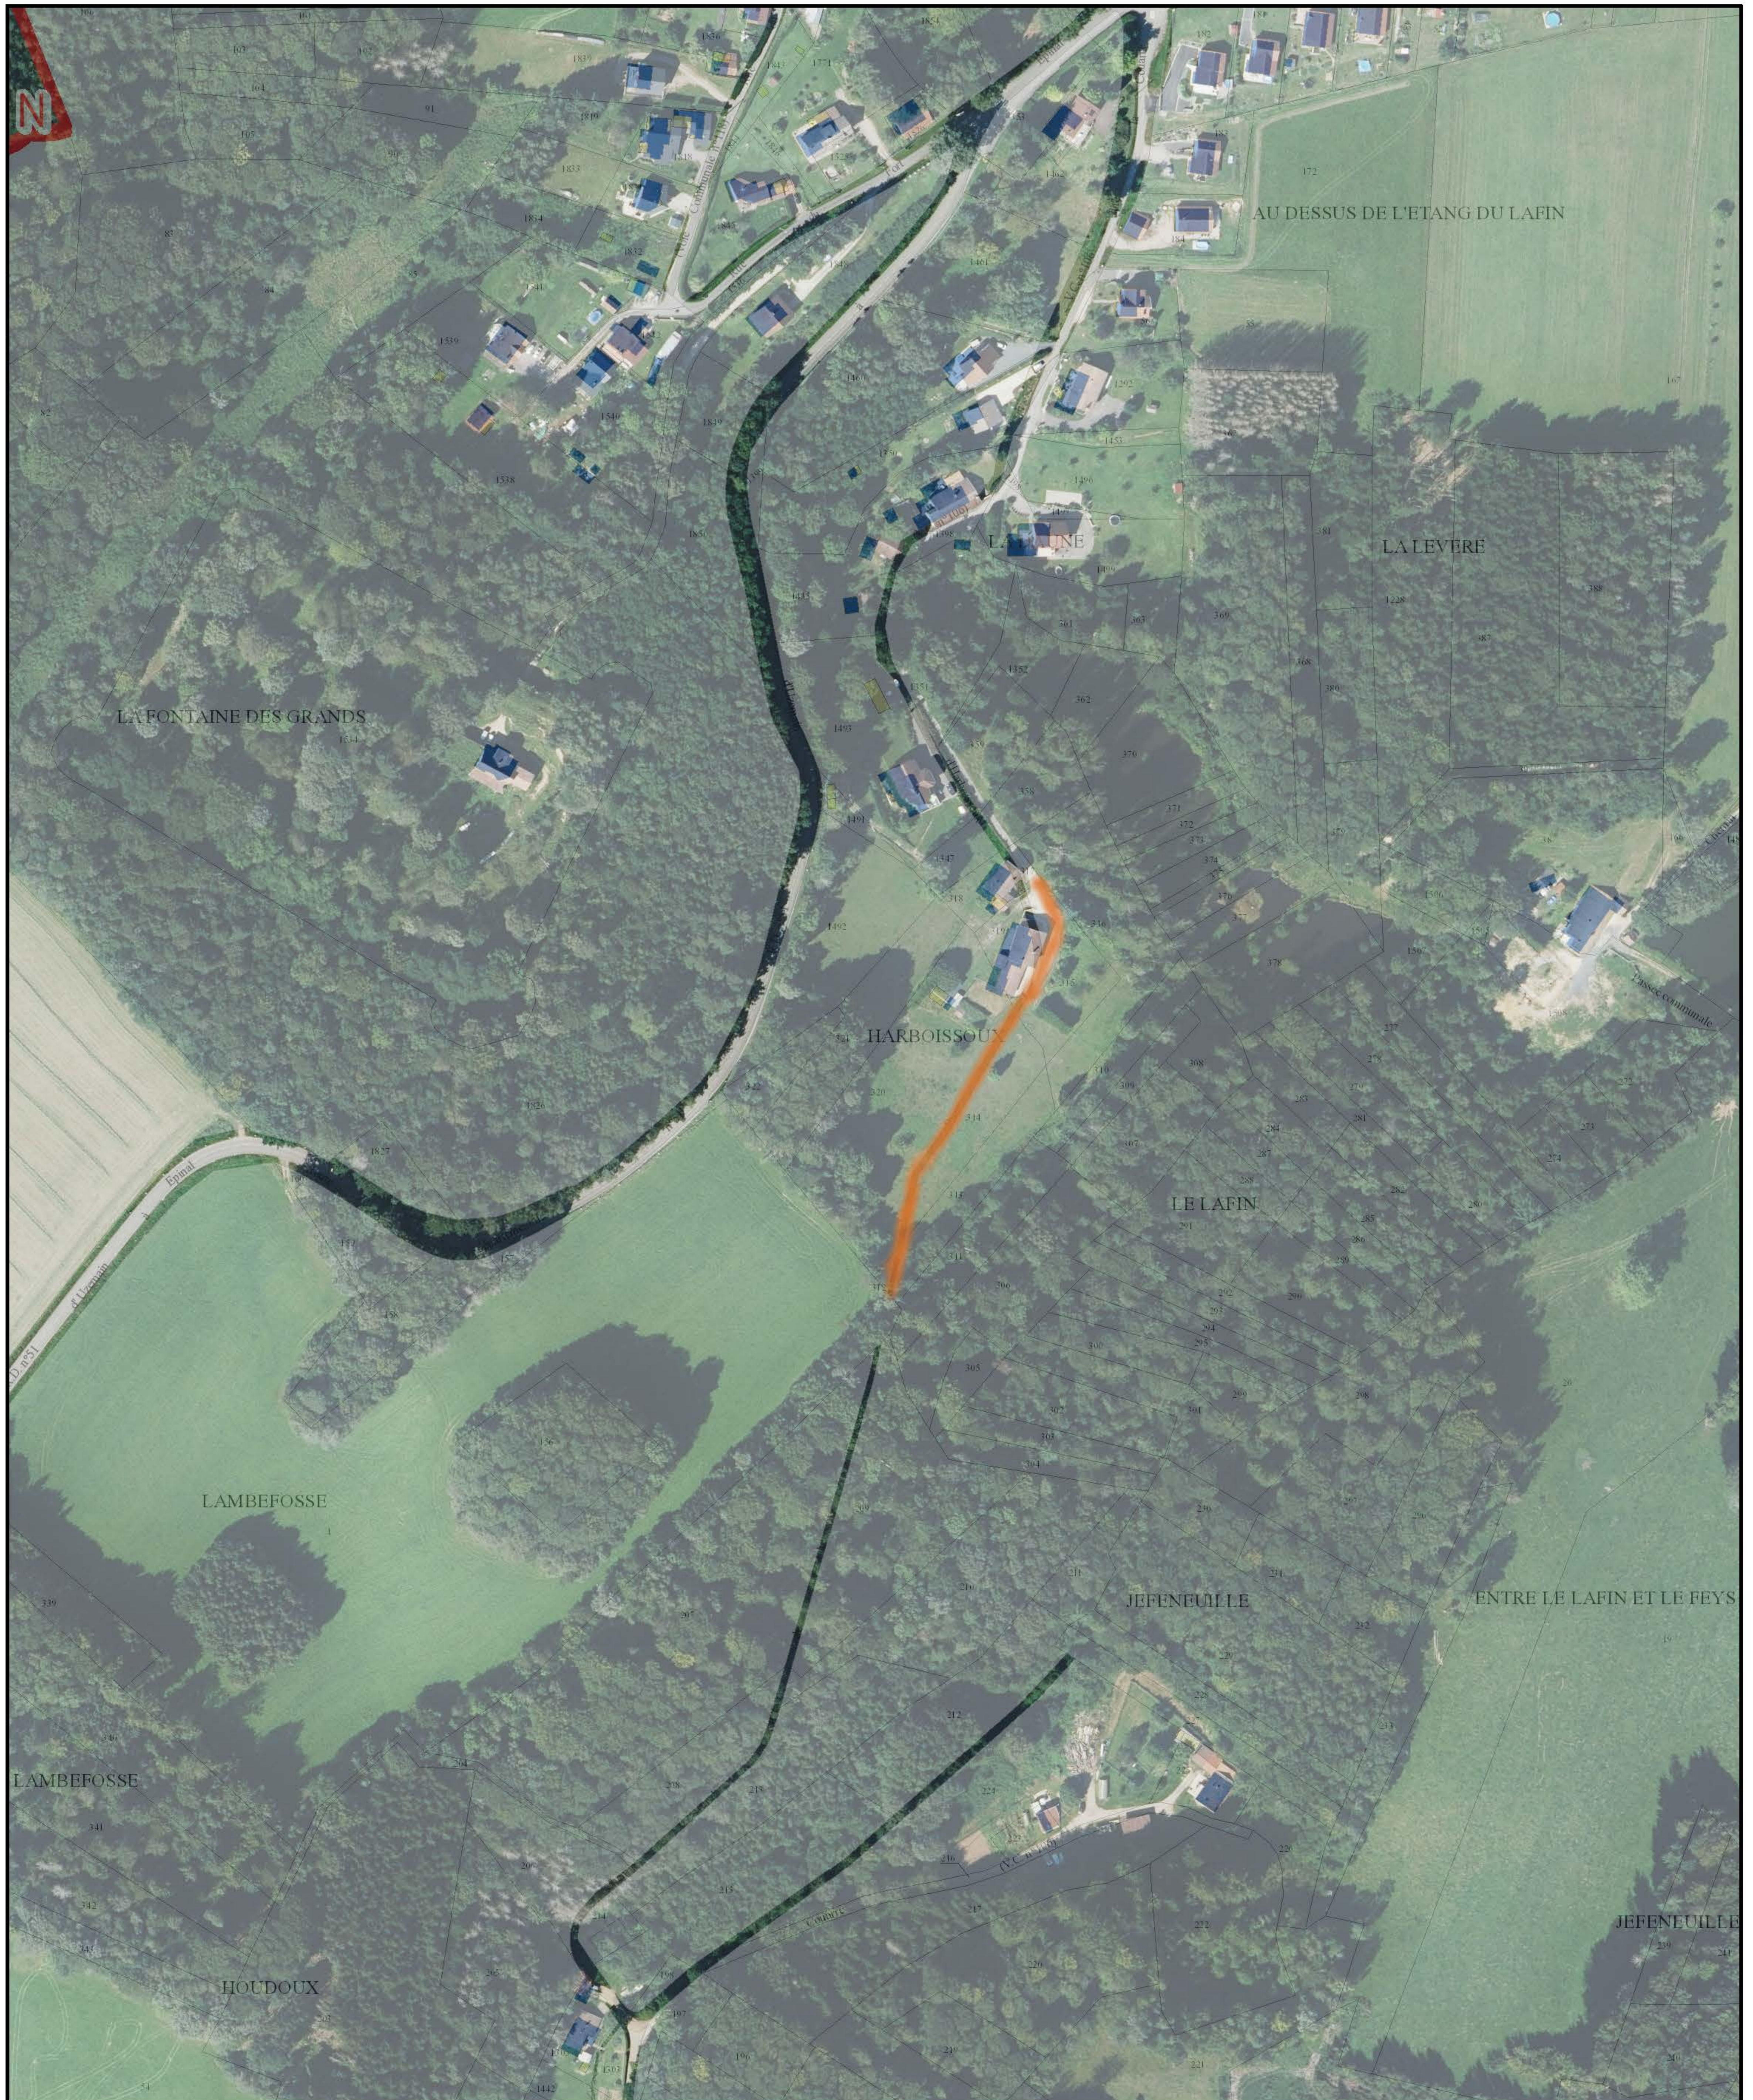

Le Roulon - Chemin rural n°6 de la couarre

0 20 40 60 80 m

Légende

Nom de lieudit Numéro de parcelle

Nom de voie