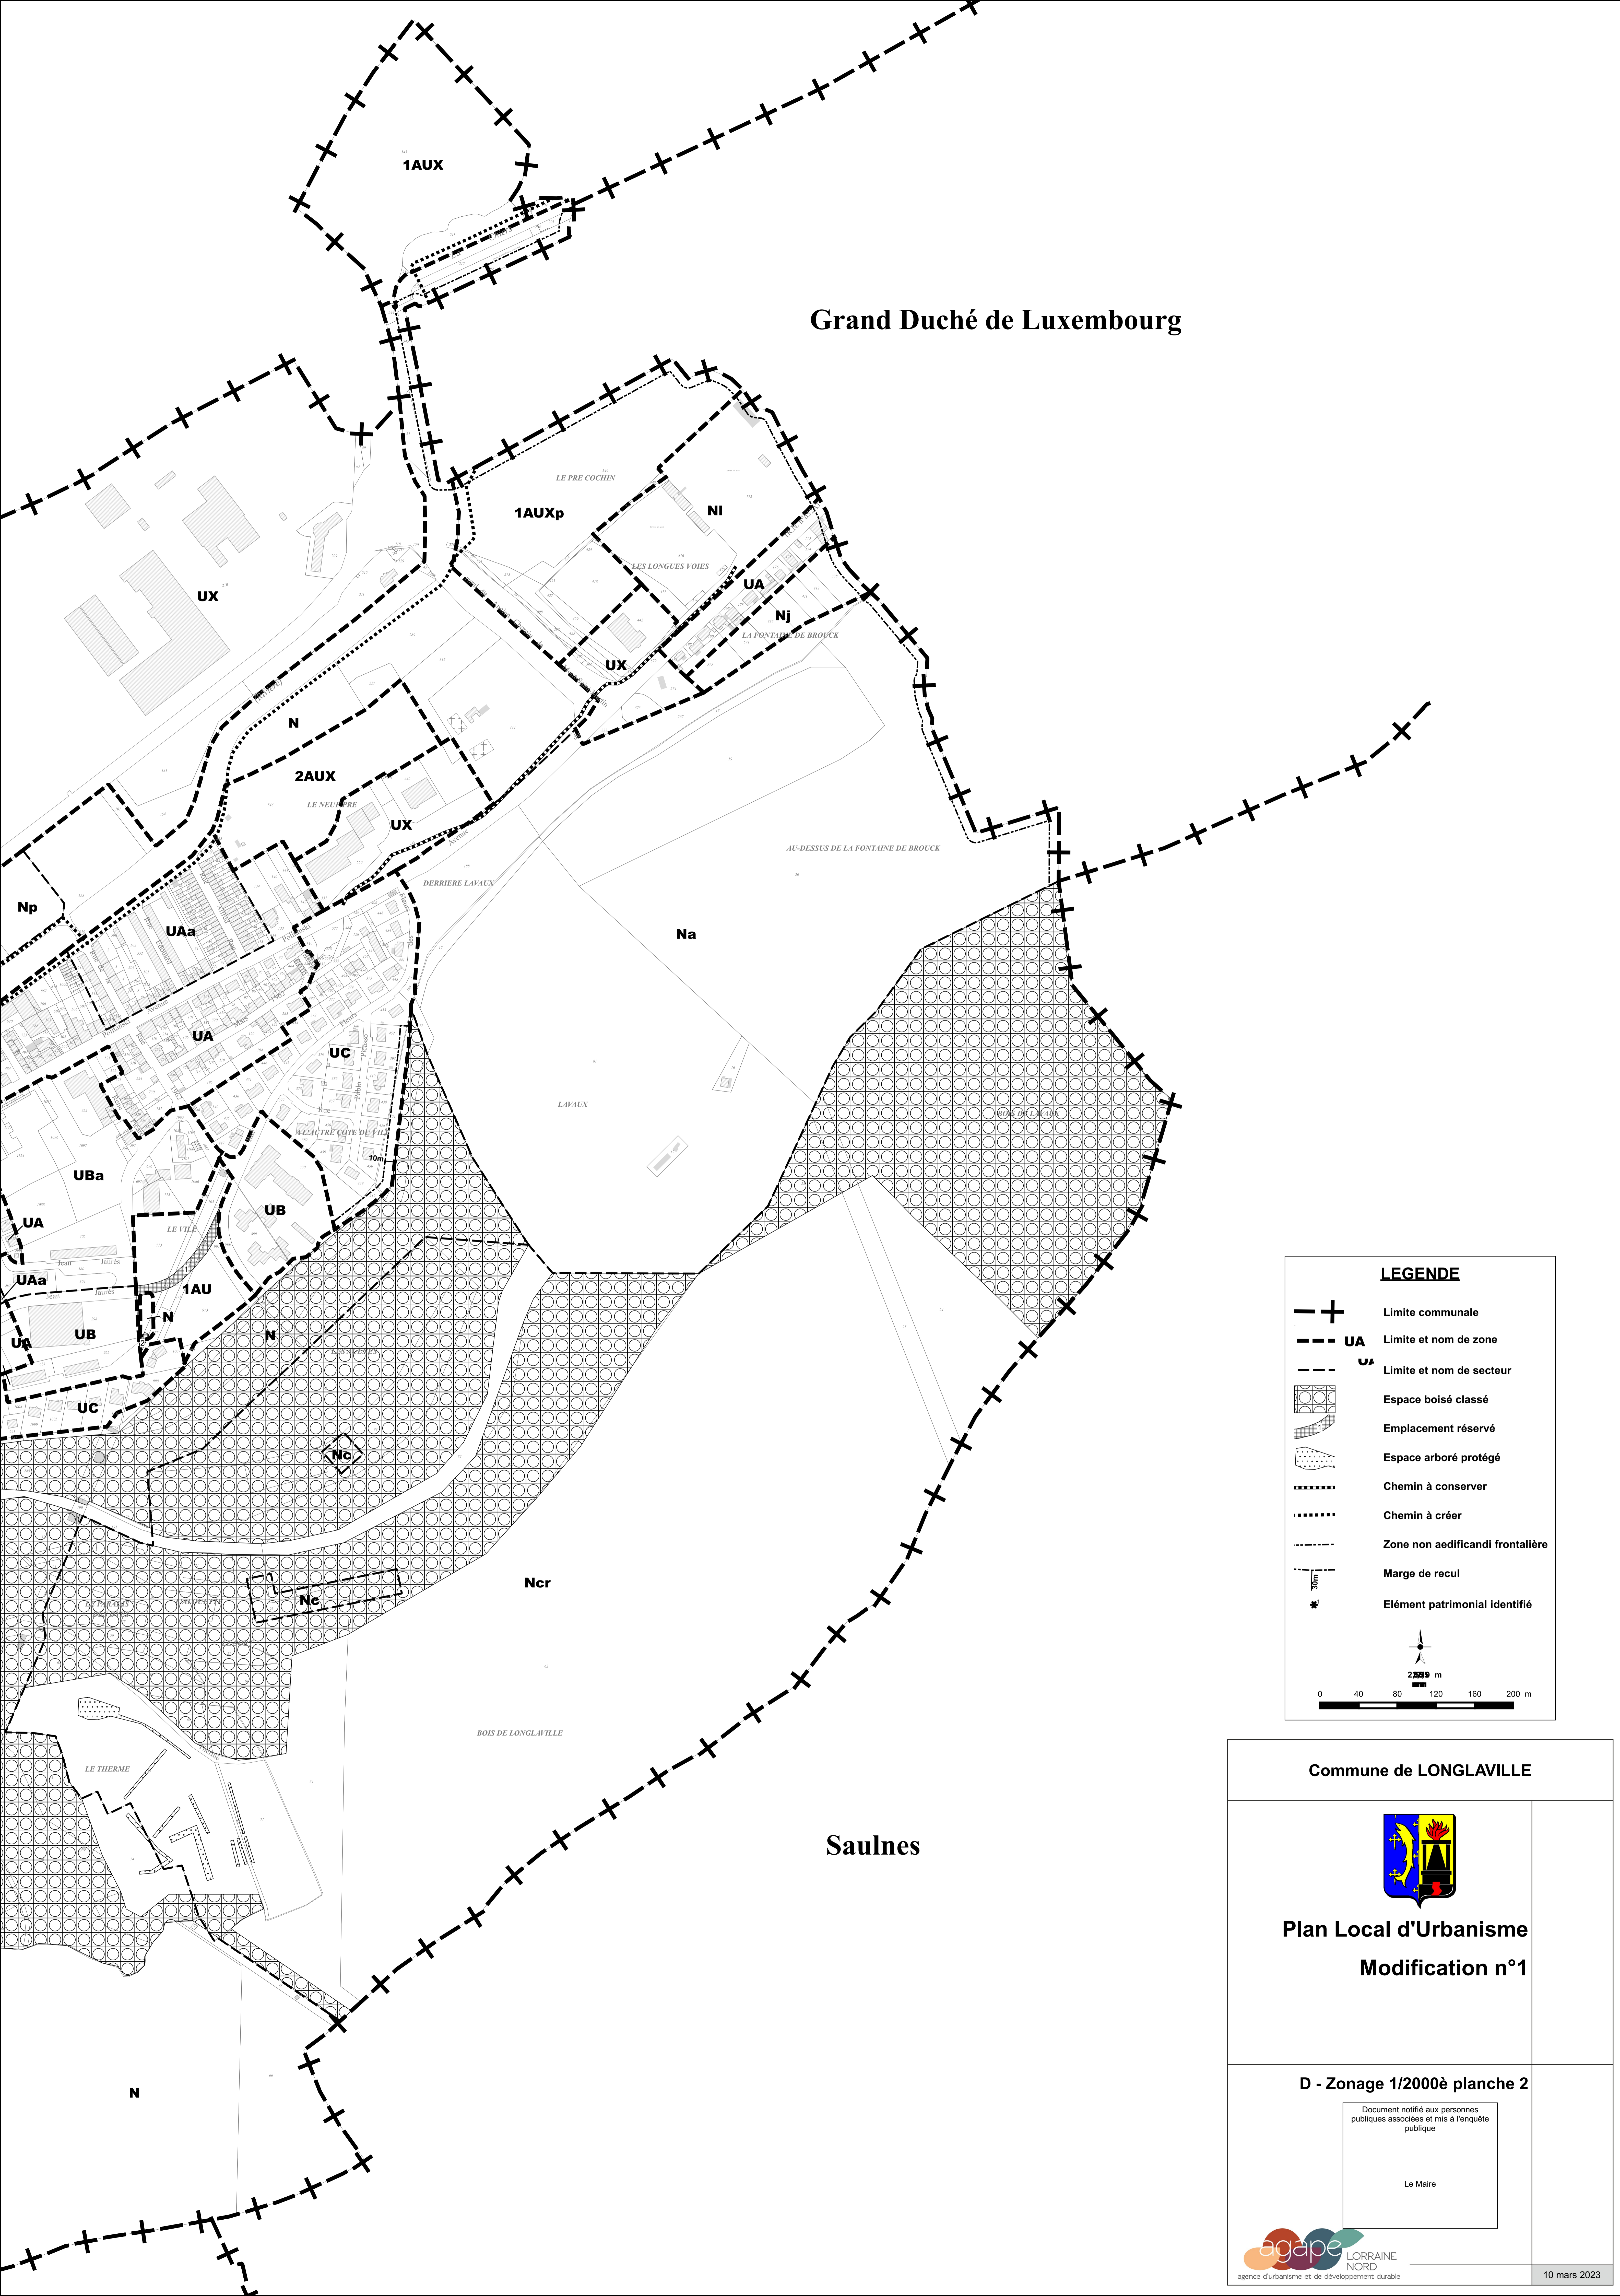

Grand Duché de Luxembourg

LEGENDE

- ---+--- Limite communale
- --- UA --- Limite et nom de zone
- --- UA --- Limite et nom de secteur
- [Symbol] Espace boisé classé
- [Symbol] Emplacement réservé
- [Symbol] Espace arboré protégé
- [Symbol] Chemin à conserver
- [Symbol] Chemin à créer
- [Symbol] Zone non aedificandi frontalière
- [Symbol] Marge de recul
- [Symbol] Elément patrimonial identifié

Commune de LONGLAVILLE

Plan Local d'Urbanisme
Modification n°1

D - Zonage 1/2000è planche 2

Le Maire