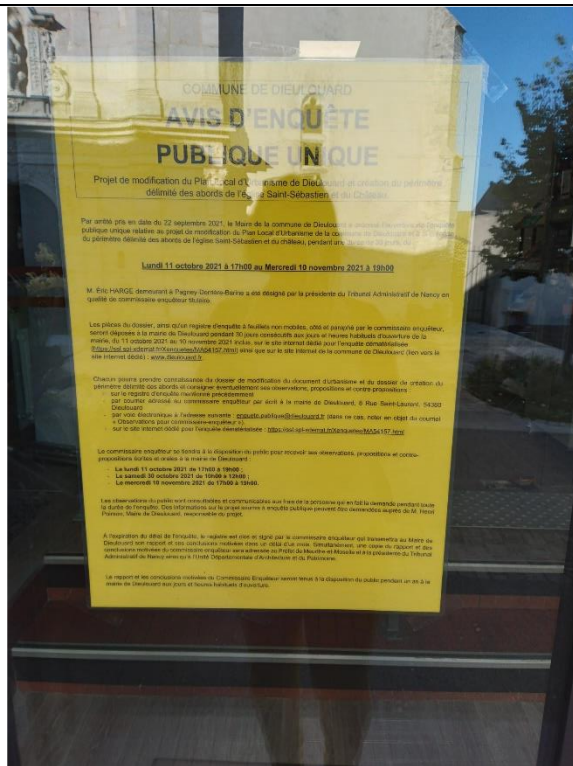

PUBLICITE AVIS ENQUETE PUBLIQUE - PHOTOGRAPHIES DES EMPLACEMENTS DES AFFICHAGES
(24/09/2021)

Entrée de ville RD10 côté Loisy

Entrée de ville RD657 côté Blénod

Entrée de ville RD10 côté Villers

Entrée de ville RD611 côté Toul

Entrée de ville RD657 côté Belleville

Abords du Château (ancien pressing, 1 rue de la Fontaine)

Mairie (en face de l'Eglise)