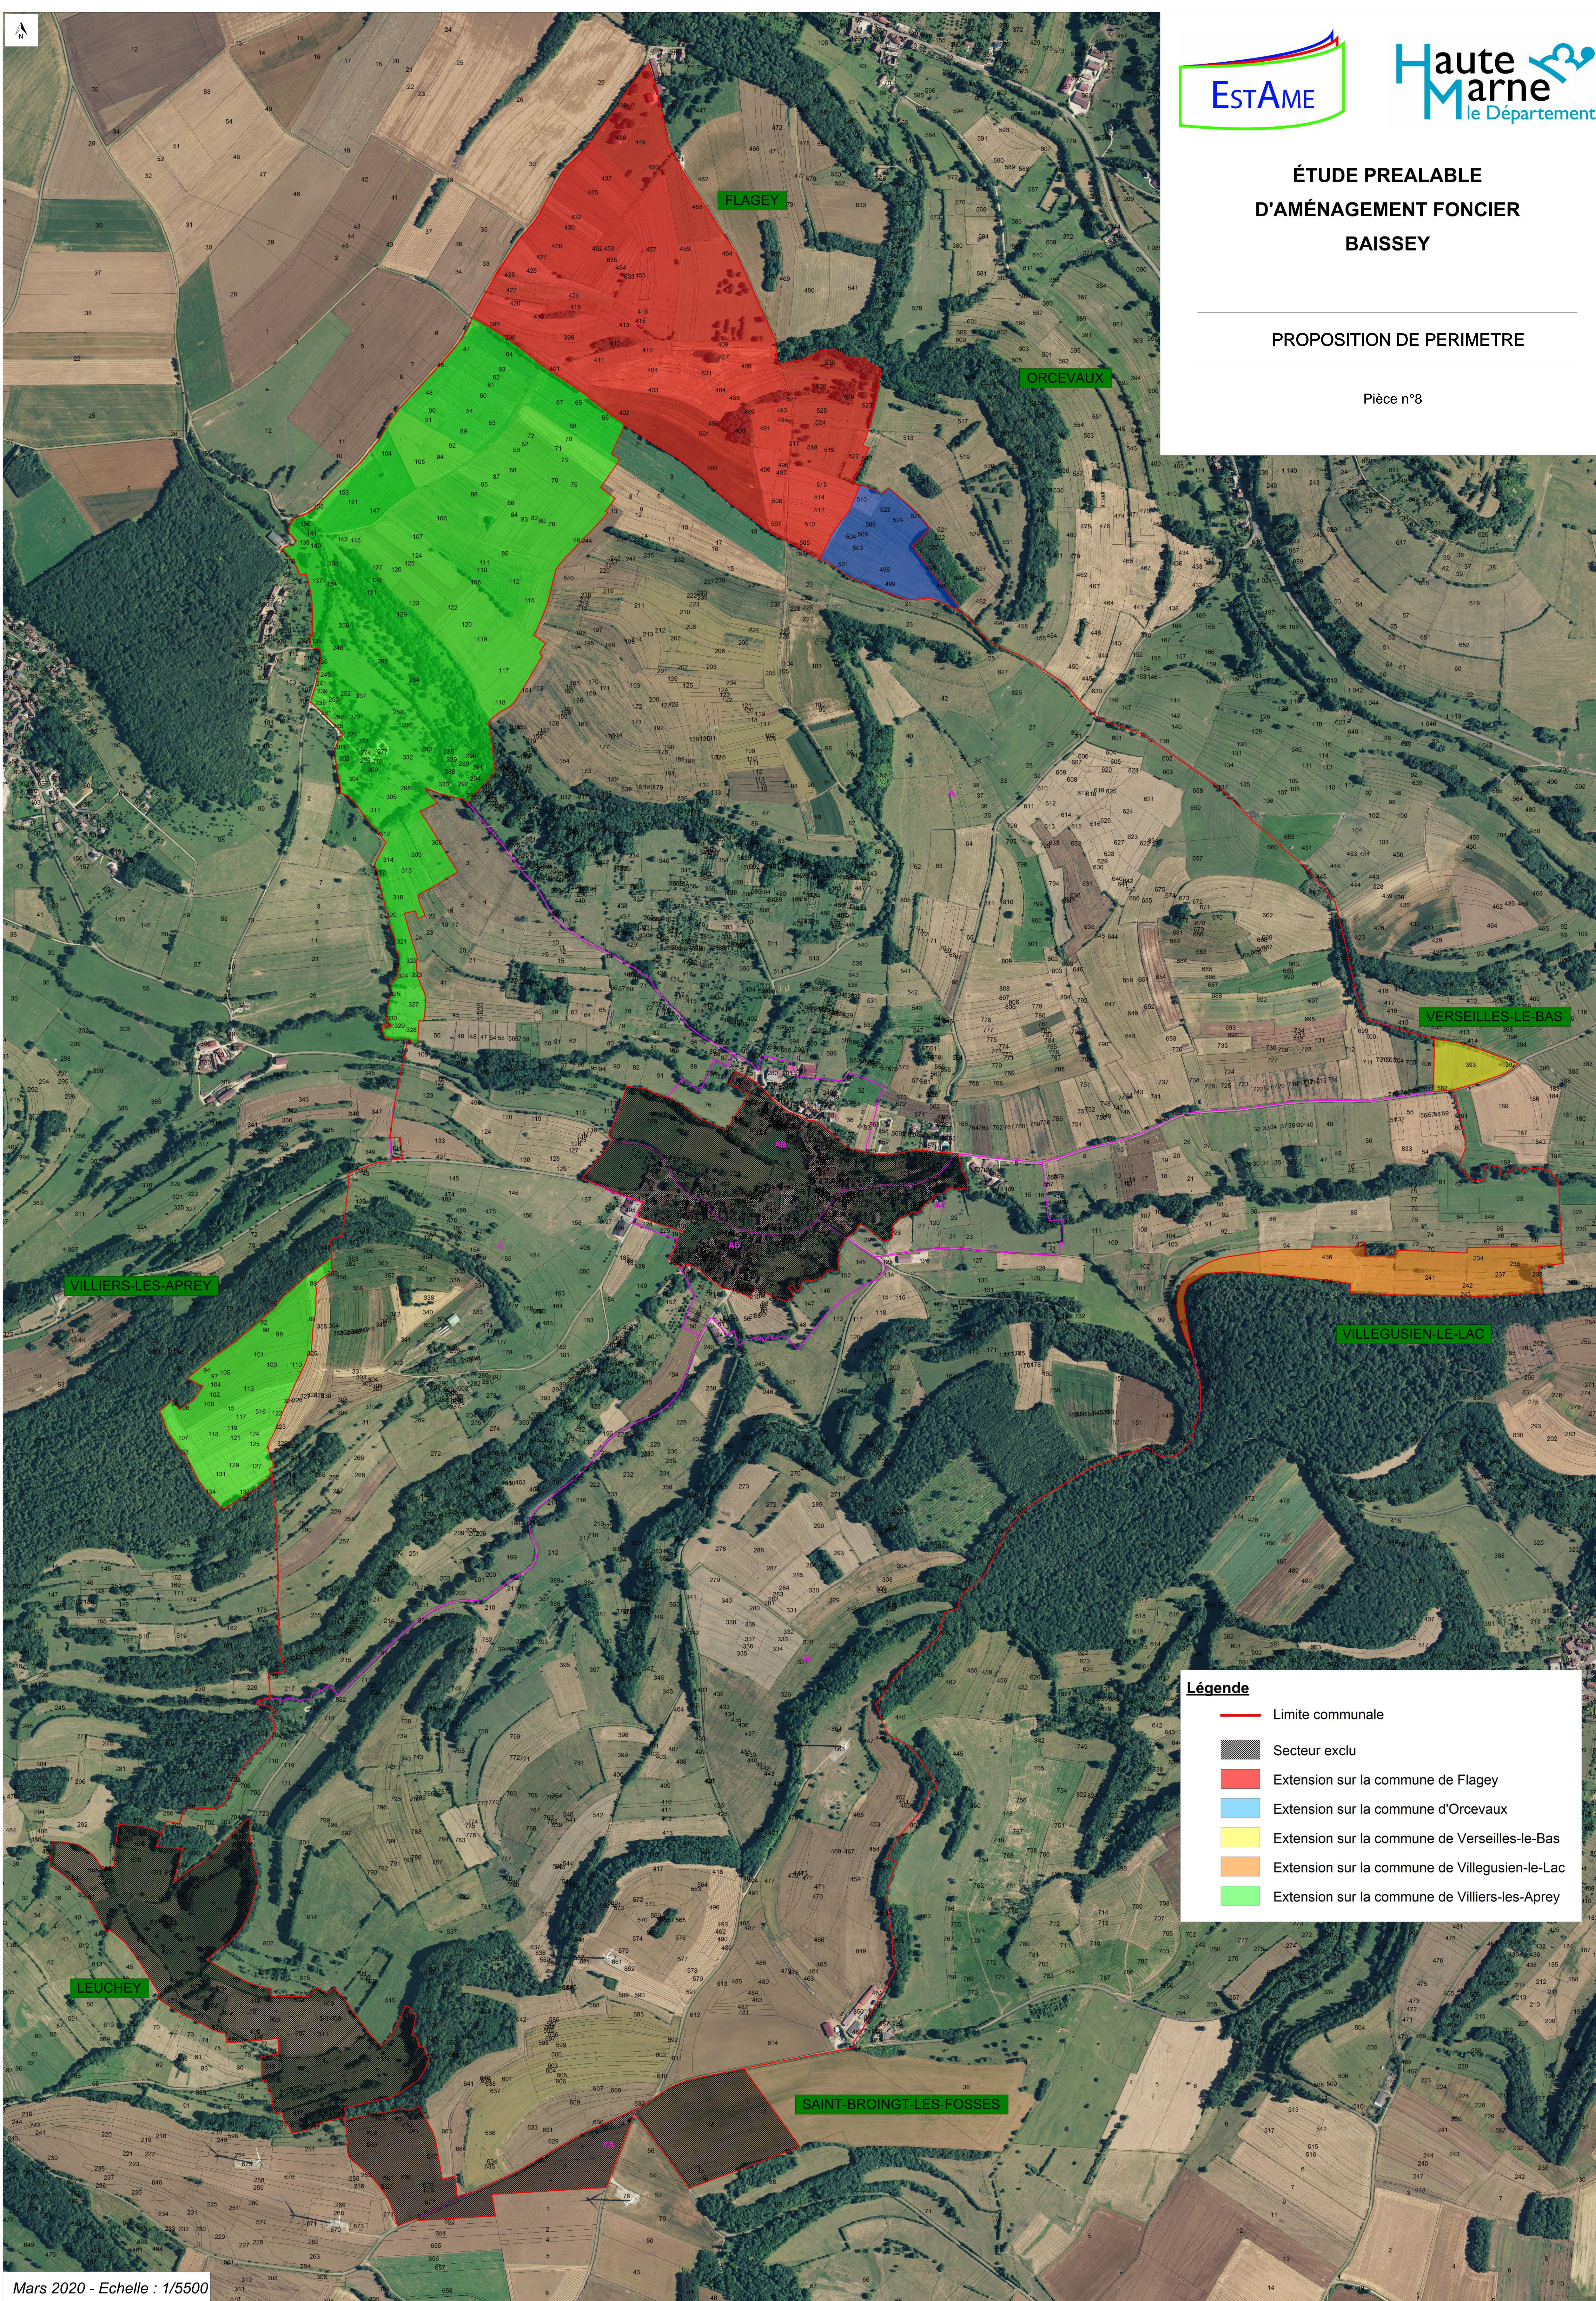

ÉTUDE PREALABLE
D'AMÉNAGEMENT FONCIER
BAISSEY

PROPOSITION DE PERIMETRE

Pièce n°8

Légende

- Limite communale
- ▨ Secteur exclu
- Extension sur la commune de Flagey
- Extension sur la commune d'Orcevaux
- Extension sur la commune de Verseilles-le-Bas
- Extension sur la commune de Villegusien-le-Lac
- Extension sur la commune de Villiers-les-Aprey