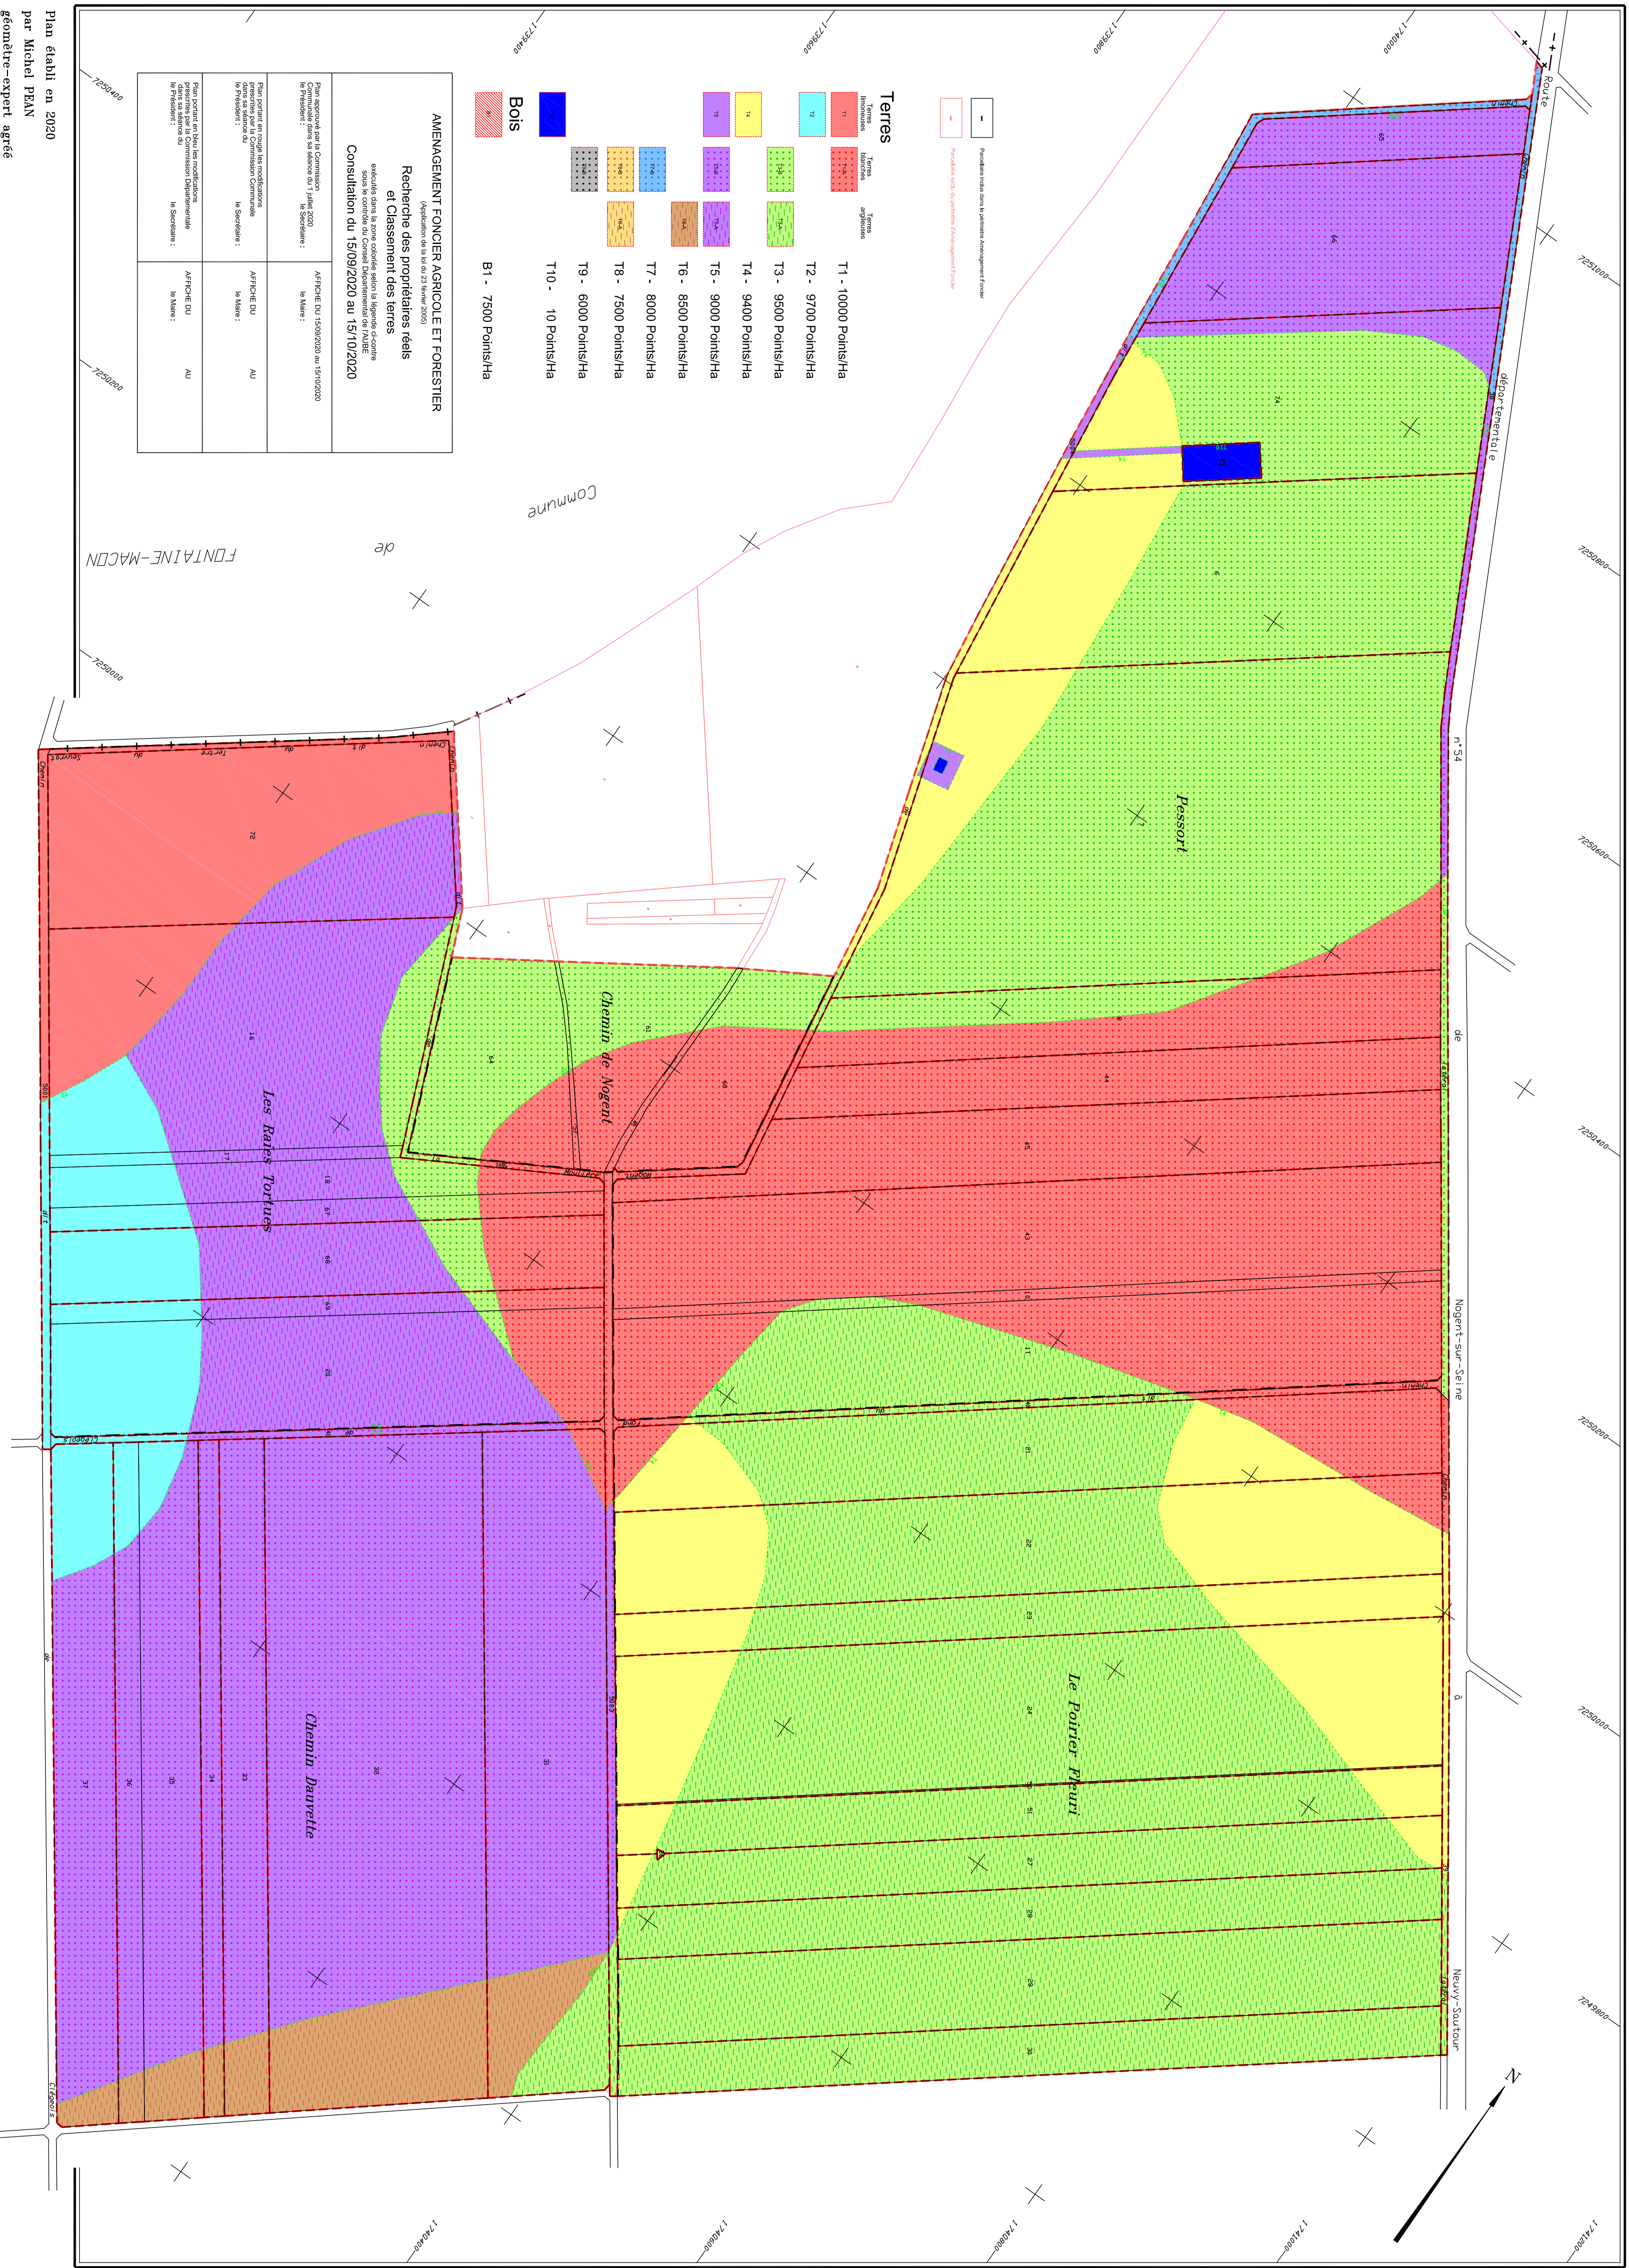

AVANT LES MARCILLY (Aube)

AMENAGEMENT FONCIER AGRICOLE ET FORESTIER (Application de la loi du 23 février 2003) Recherche des propriétés réelles et Classement des terres établies dans la zone cadastrale de la commune de Les Rates Tortues (Département de l'Aube) Consultation du 15/09/2020 au 15/10/2020	
Plan Cadastre dans la Commune de Nogent-sur-Seine	16/09/2020
Plan Cadastre dans la Commune de Fontaine-Macdon	16/09/2020
Plan portant sur les modifications de la zone cadastrale de la commune de Nogent-sur-Seine	16/09/2020
Plan portant sur les modifications de la zone cadastrale de la commune de Fontaine-Macdon	16/09/2020

Plan établi en 2020
par Michel PEAN
géomètre-expert agréé