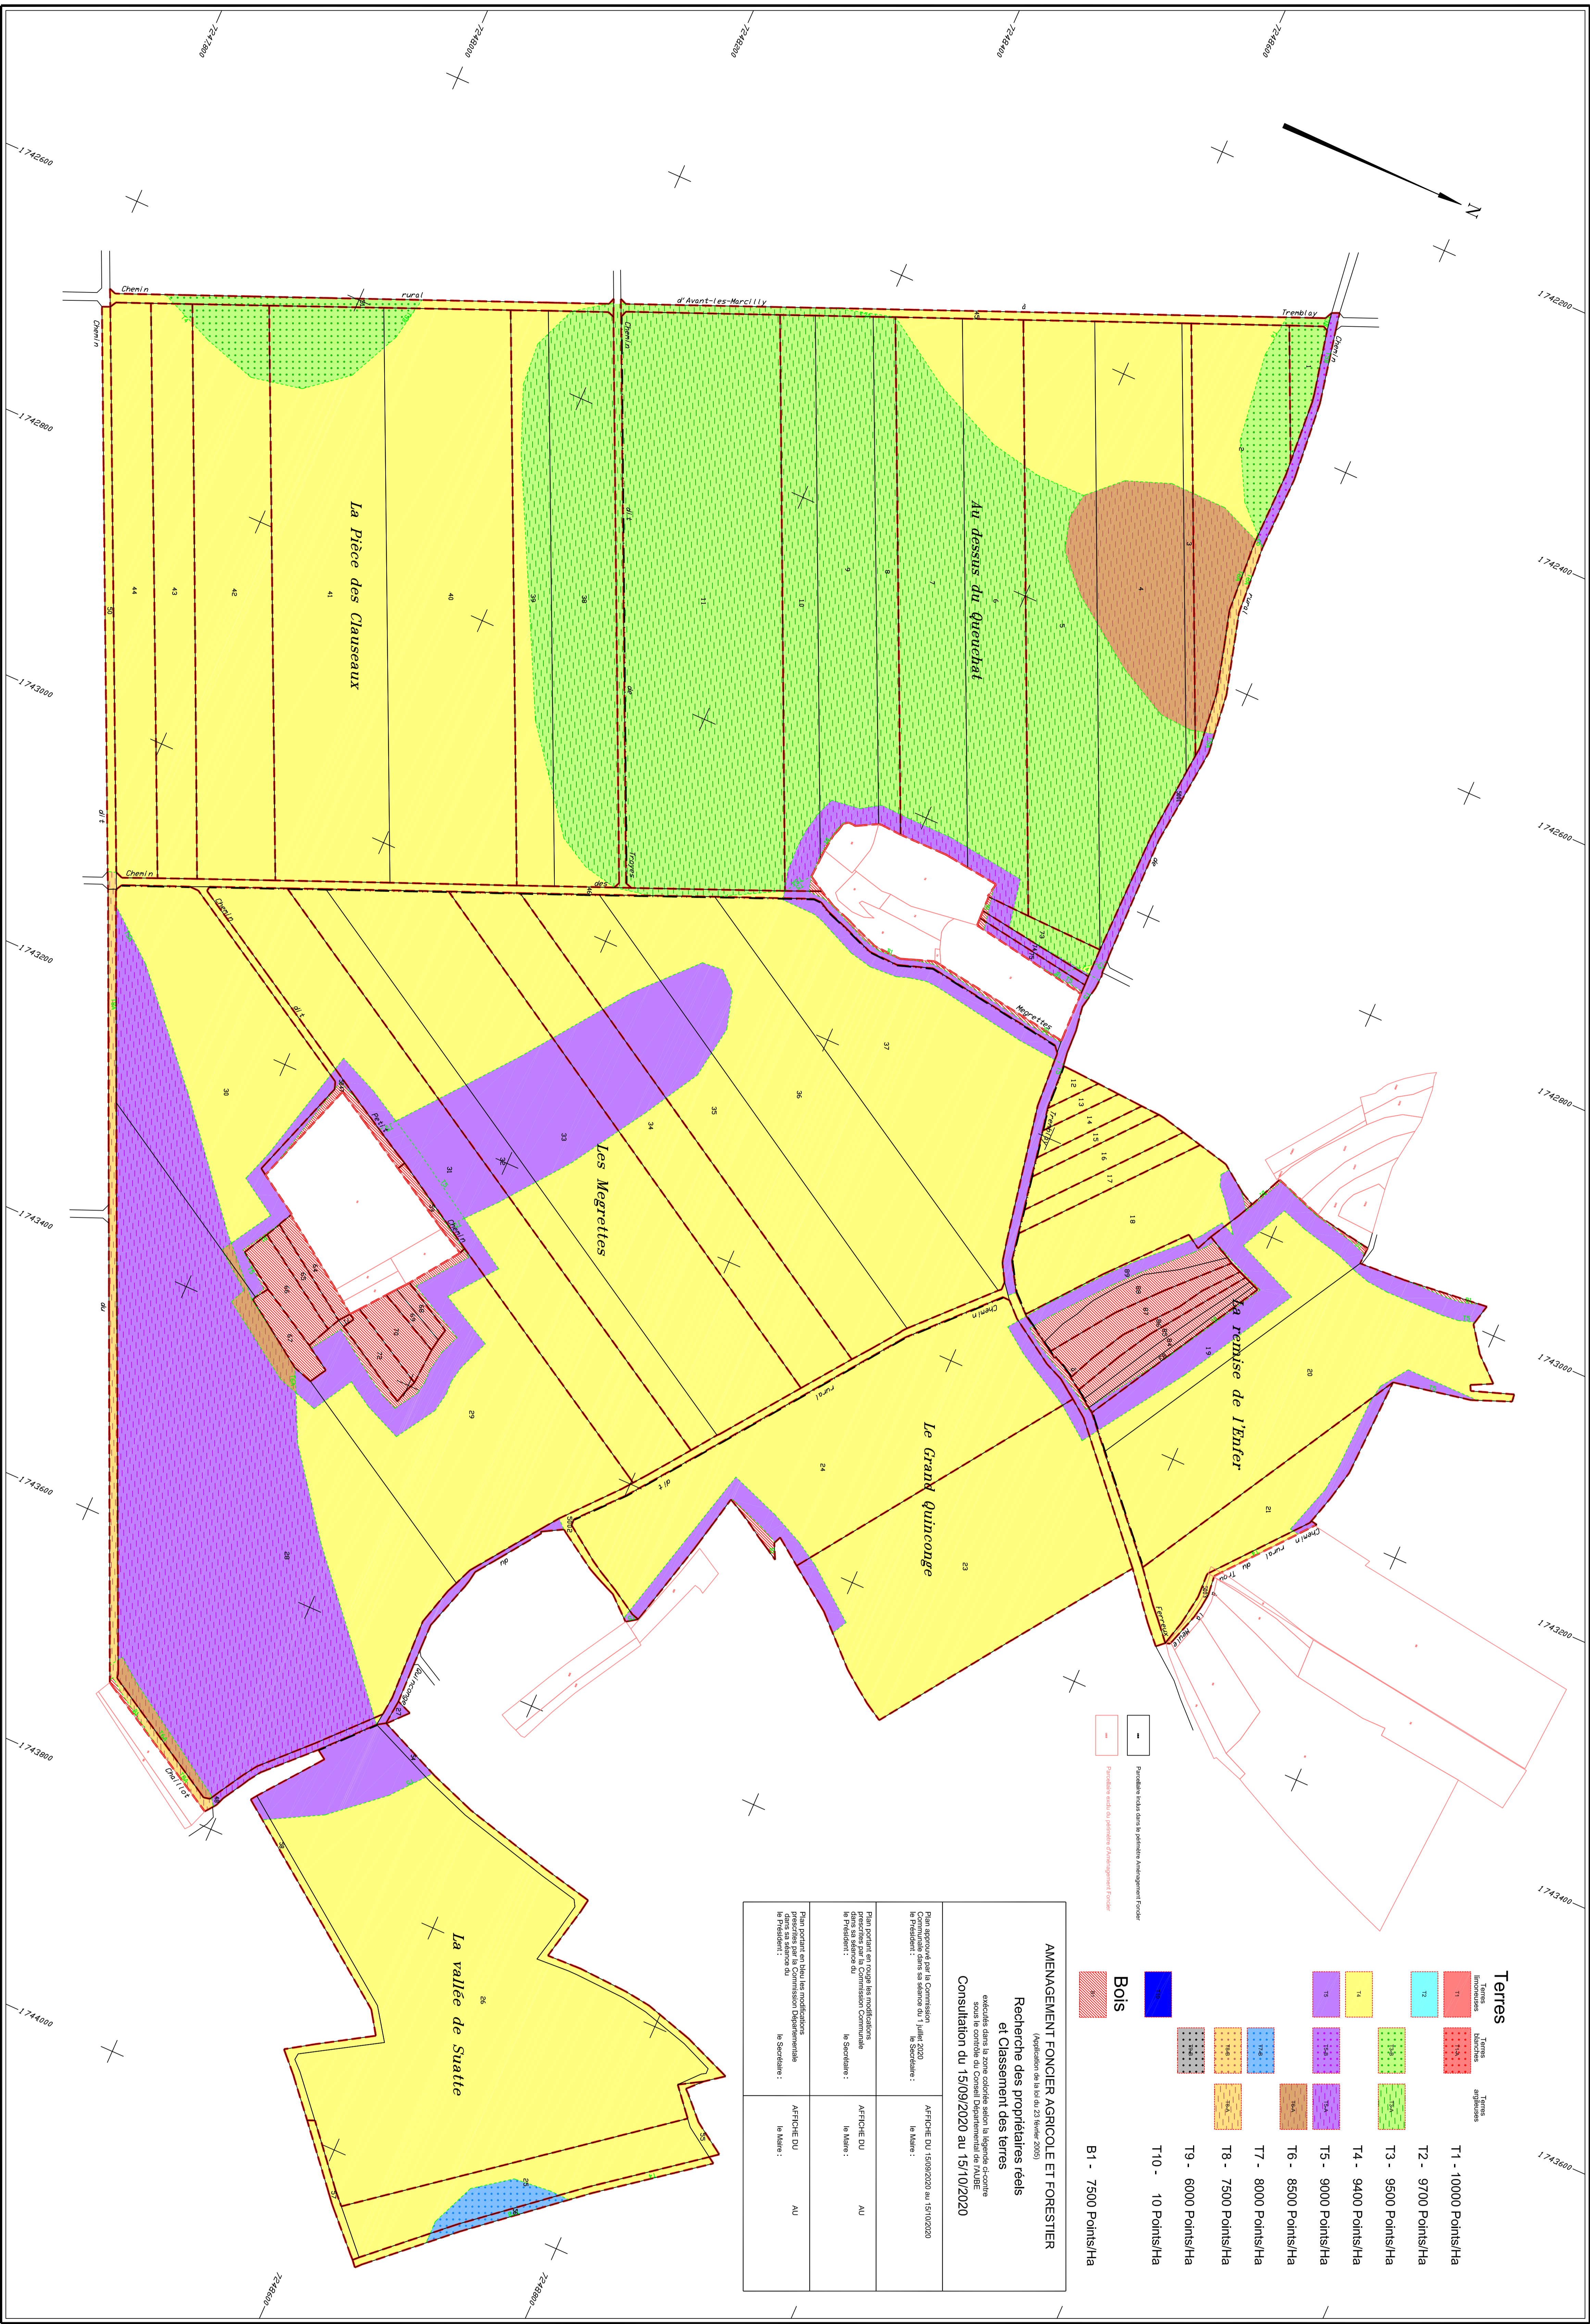

AVANT LES MARCILLY (Aube)

Terres

11 - 10000 Points/ha	12 - 9700 Points/ha	13 - 9500 Points/ha	14 - 9400 Points/ha	15 - 9000 Points/ha	16 - 8500 Points/ha	17 - 8000 Points/ha	18 - 7500 Points/ha	19 - 6000 Points/ha	20 - 10 Points/ha

Bois

B1 - 7500 Points/ha

AMENAGEMENT FONCIER AGRICOLE ET FORESTIER
(Application de la loi n° 2010-1609)

Recherche des propriétaires réels et Classement des terres
effectuée dans le cadre de la loi n° 2010-1609

Consultation du 15/09/2020 au 15/10/2020

Plan portant sur les modifications des parcelles cadastrales	Approuvé en 19/09/2020	Approuvé en 19/09/2020
Plan portant sur les modifications des parcelles cadastrales	Approuvé en 19/09/2020	Approuvé en 19/09/2020
Plan portant sur les modifications des parcelles cadastrales	Approuvé en 19/09/2020	Approuvé en 19/09/2020