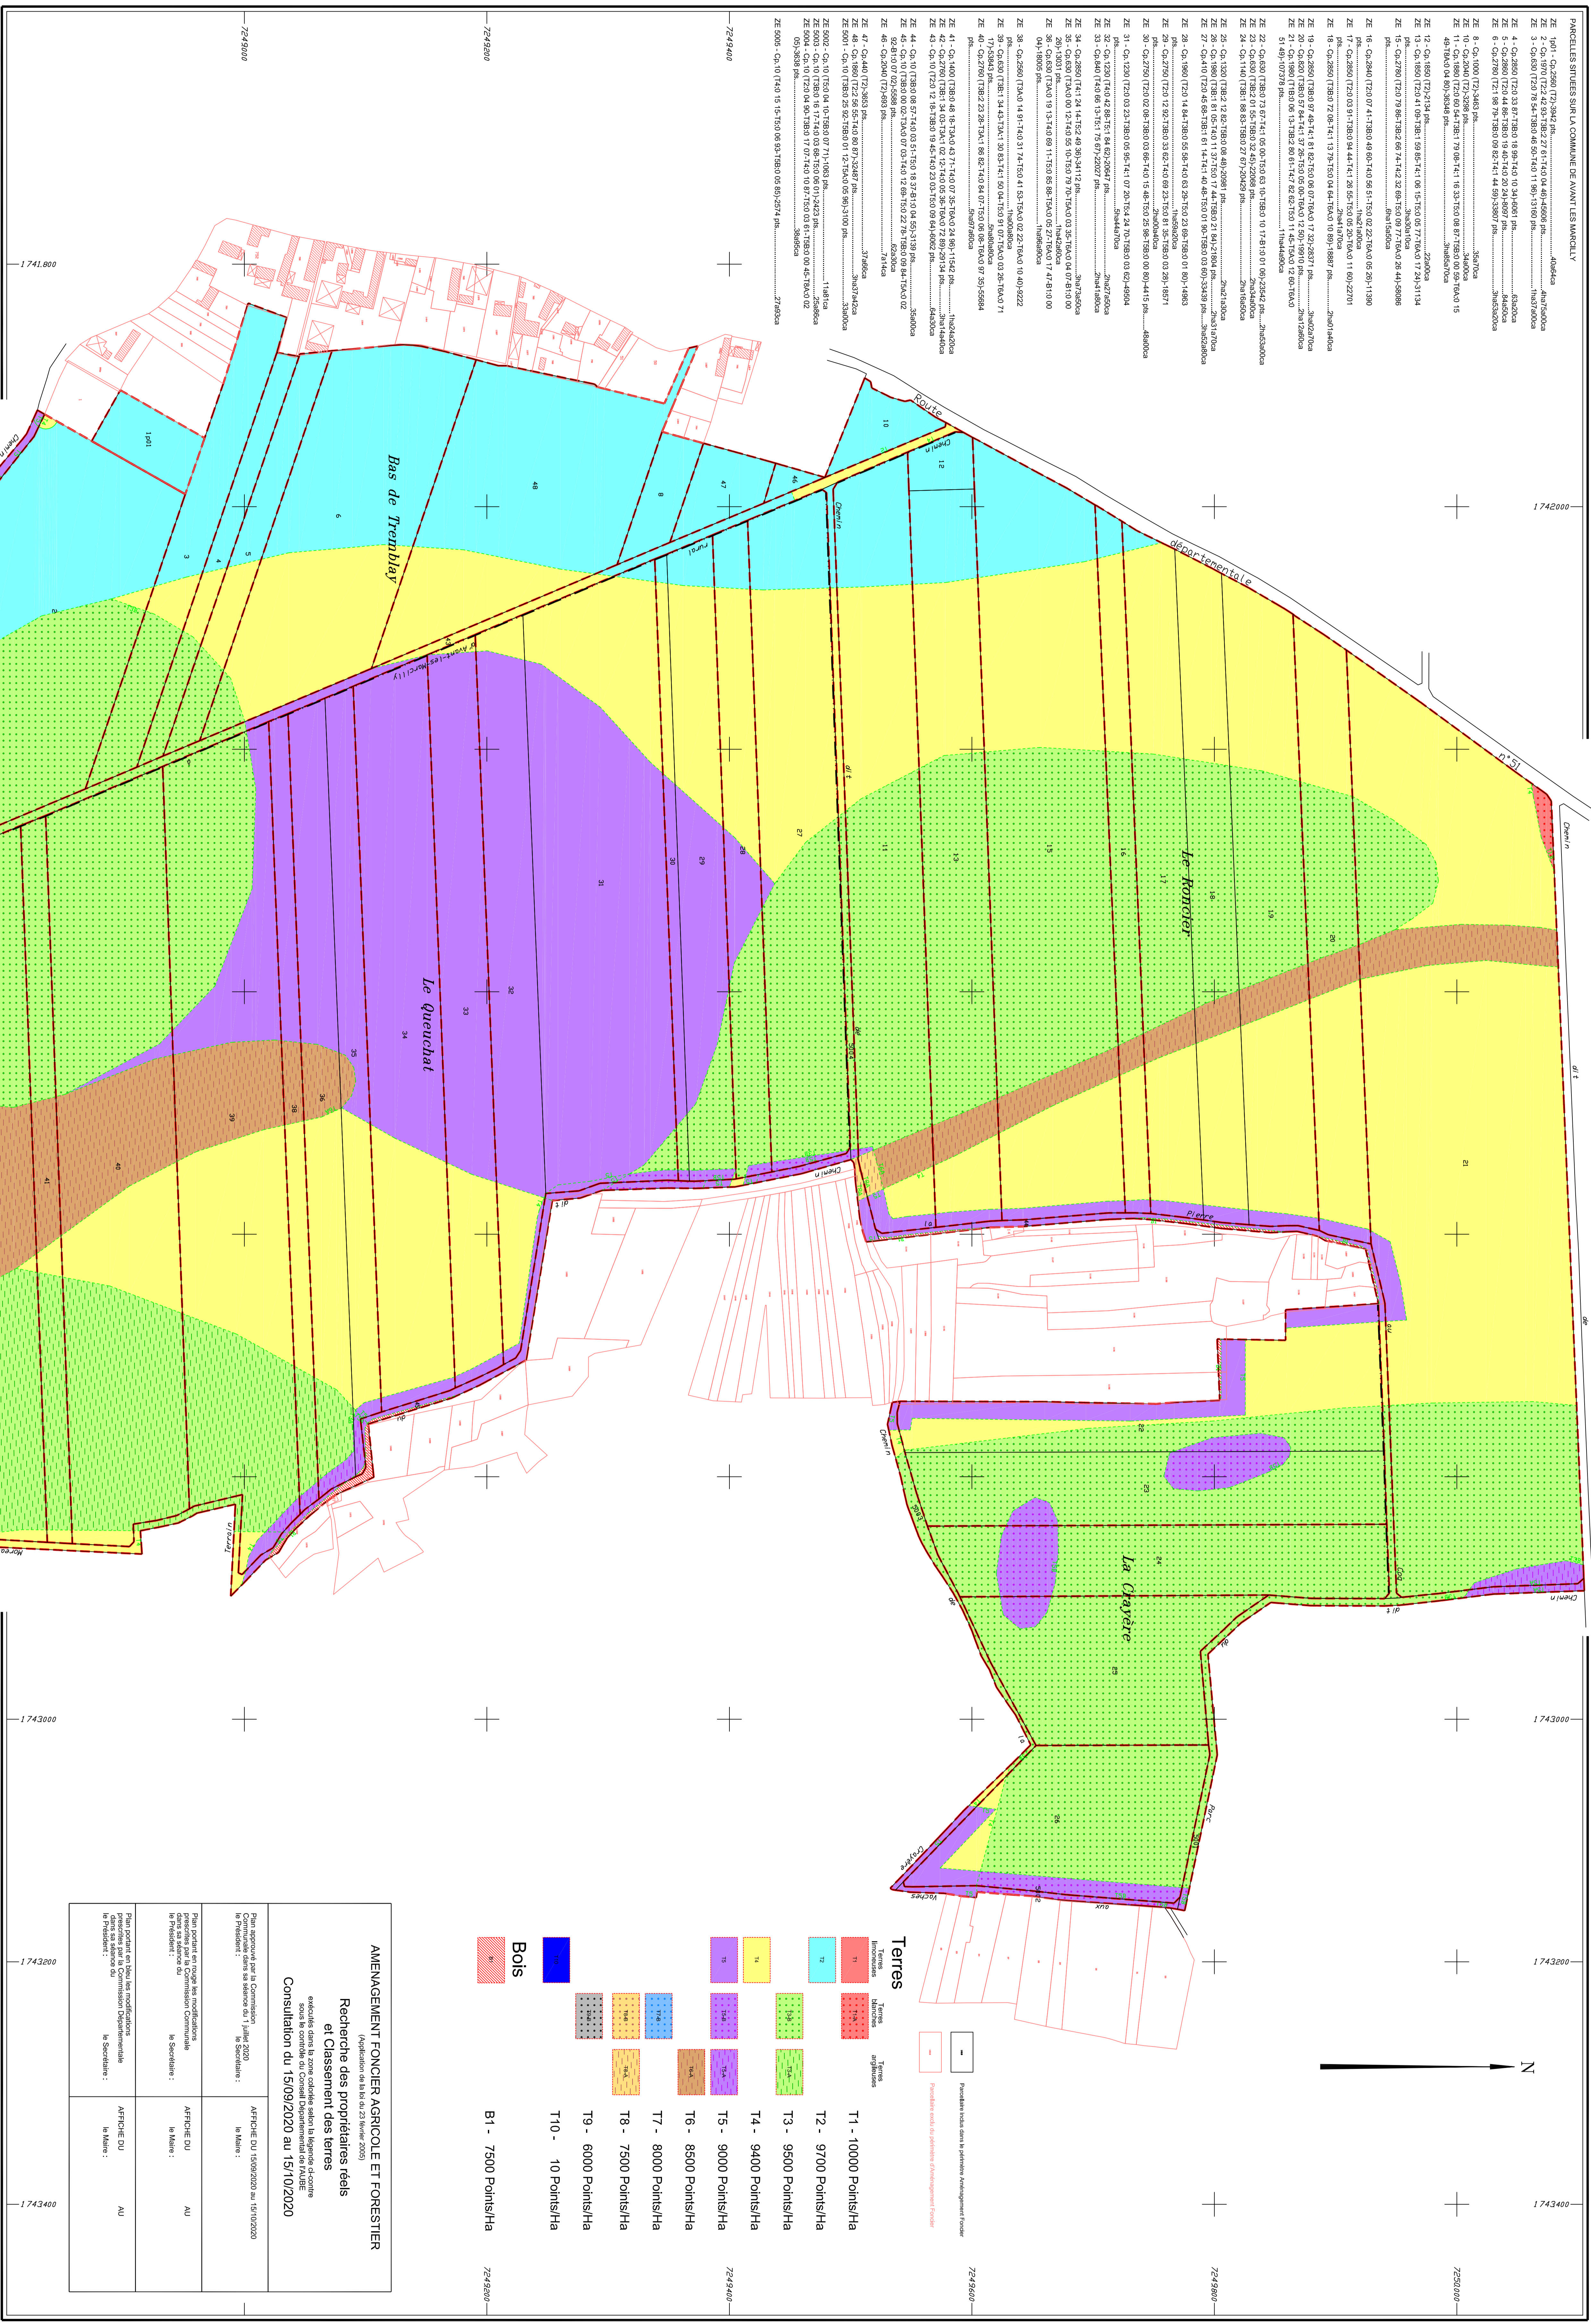

Terres

Terres	Terres
Arbustes	Arbustes
T1 - 10000 Points/ha	T1 - 10000 Points/ha
T2 - 9700 Points/ha	T2 - 9700 Points/ha
T3 - 9500 Points/ha	T3 - 9500 Points/ha
T4 - 9400 Points/ha	T4 - 9400 Points/ha
T5 - 9000 Points/ha	T5 - 9000 Points/ha
T6 - 8500 Points/ha	T6 - 8500 Points/ha
T7 - 8000 Points/ha	T7 - 8000 Points/ha
T8 - 7500 Points/ha	T8 - 7500 Points/ha
T9 - 6000 Points/ha	T9 - 6000 Points/ha
T10 - 10 Points/ha	T10 - 10 Points/ha
B1 - 7500 Points/ha	B1 - 7500 Points/ha

Bois

B1 - 7500 Points/ha	B1 - 7500 Points/ha

AMENAGEMENT FONCIER AGRICOLE ET FORESTIER
(Régulation de l'Art. 10 de la Loi n° 2000)

Recherche des propriétaires réels et Classement des terres
effectuée dans le cadre de la Mission d'Appui
à la Gestion des Terres de la Région de la Vallée
Consultation du 15/09/2020 au 15/10/2020

Pour approuver par la Commission d'Appui à la Gestion des Terres de la Région de la Vallée
le Président : _____ le Secrétaire : _____

Pour porter en toute connaissance de cause les modifications
proposées par la Commission Départementale
le Président : _____ le Secrétaire : _____

Pour porter en toute connaissance de cause les modifications
proposées par la Commission Départementale
le Président : _____ le Secrétaire : _____

APPRIÈVE DU
le Maire : _____

APPRIÈVE DU
le Maire : _____

APPRIÈVE DU
le Maire : _____